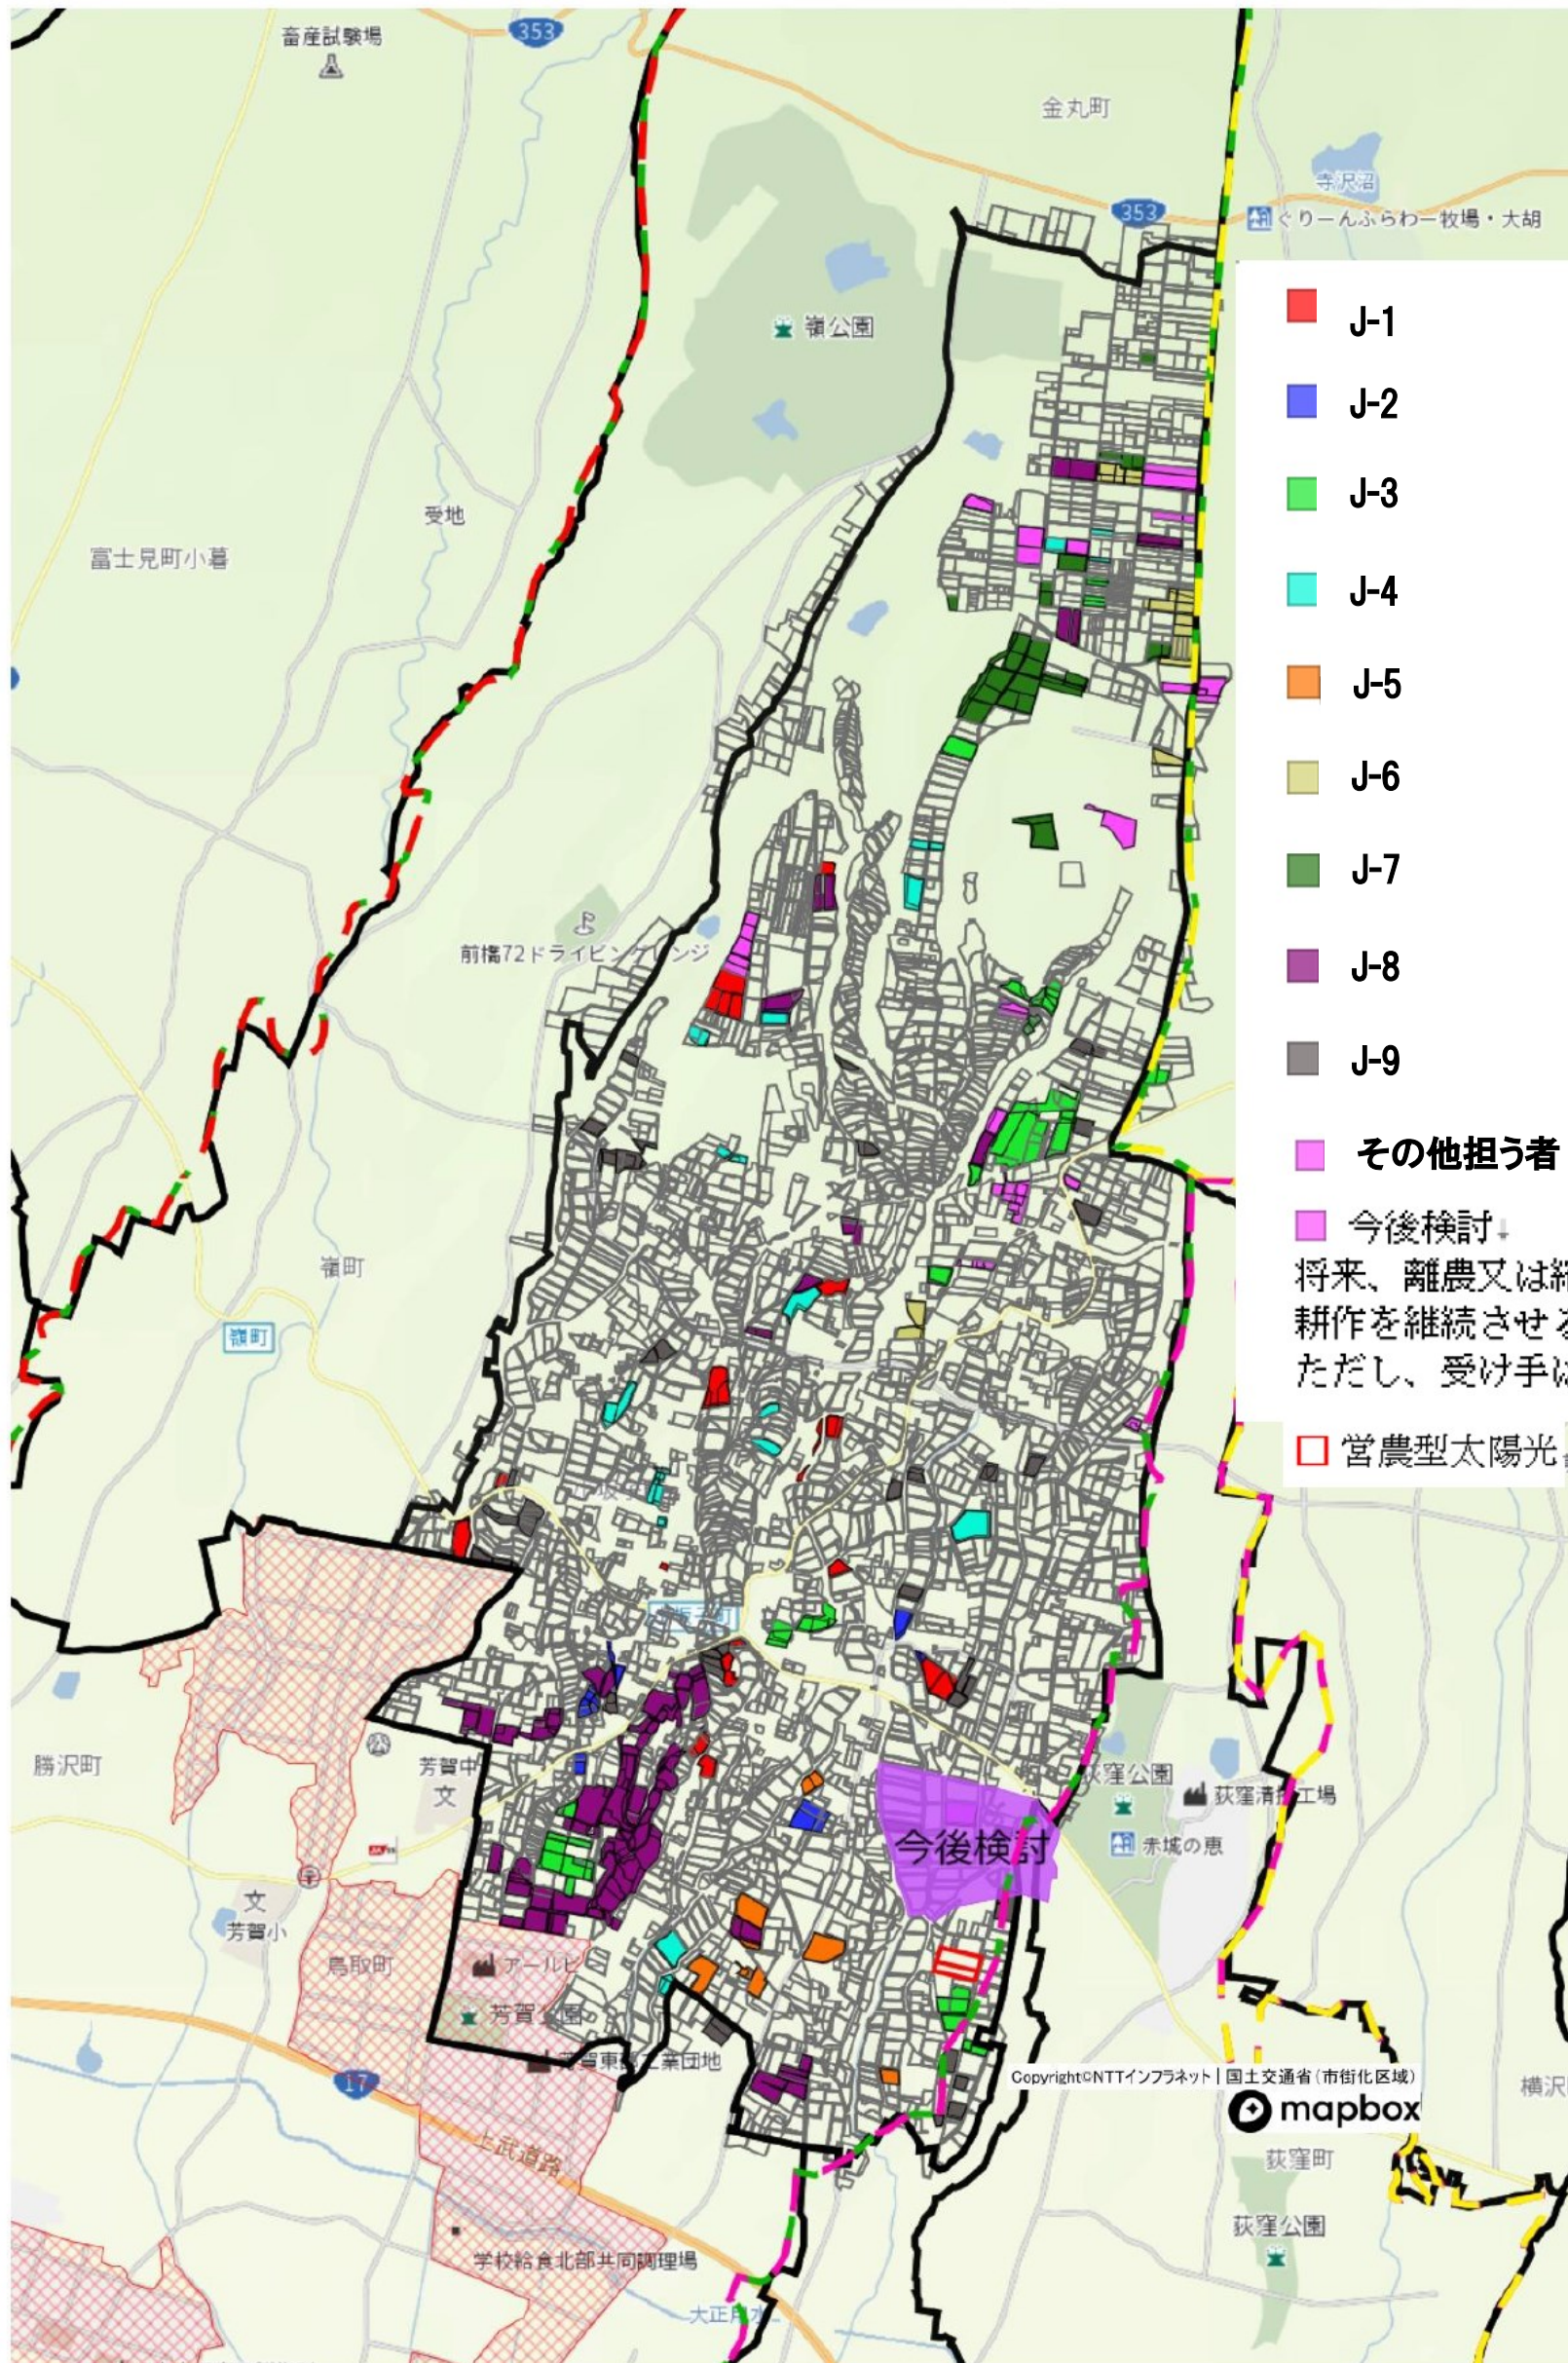

# 目標地図 芳賀I

- I-1
- I-2
- I-3
- I-4
- I-5
- I-6
- I-7
- I-8
- I-9
- I-10
- その他担う者

営農型太陽光
  今後検討
   
 将来、離農又は縮小があっても、耕作は継続させる地域

1 : 8000

# 目標地図 芳賀J

- J-1
- J-2
- J-3
- J-4
- J-5
- J-6
- J-7
- J-8
- J-9
- その他担う者
- 今後検討  
将来、離農又は縮小があっても、耕作を継続させる地域  
ただし、受け手は今後決定
- 営農型太陽光

1 : 10000

# 目標地図 芳賀K

- K-1
  - K-2
  - K-3
  - K-4
  - K-5
  - K-6
  - K-7
  - K-8
  - 今後検討
- 将来、離農又は縮小があっても、耕作は継続させる地域  
ただし、受け手は今後決定

Copyright©NTTインフラネット | 国土交通省(市街化区域)  
mapbox

1 : 12000