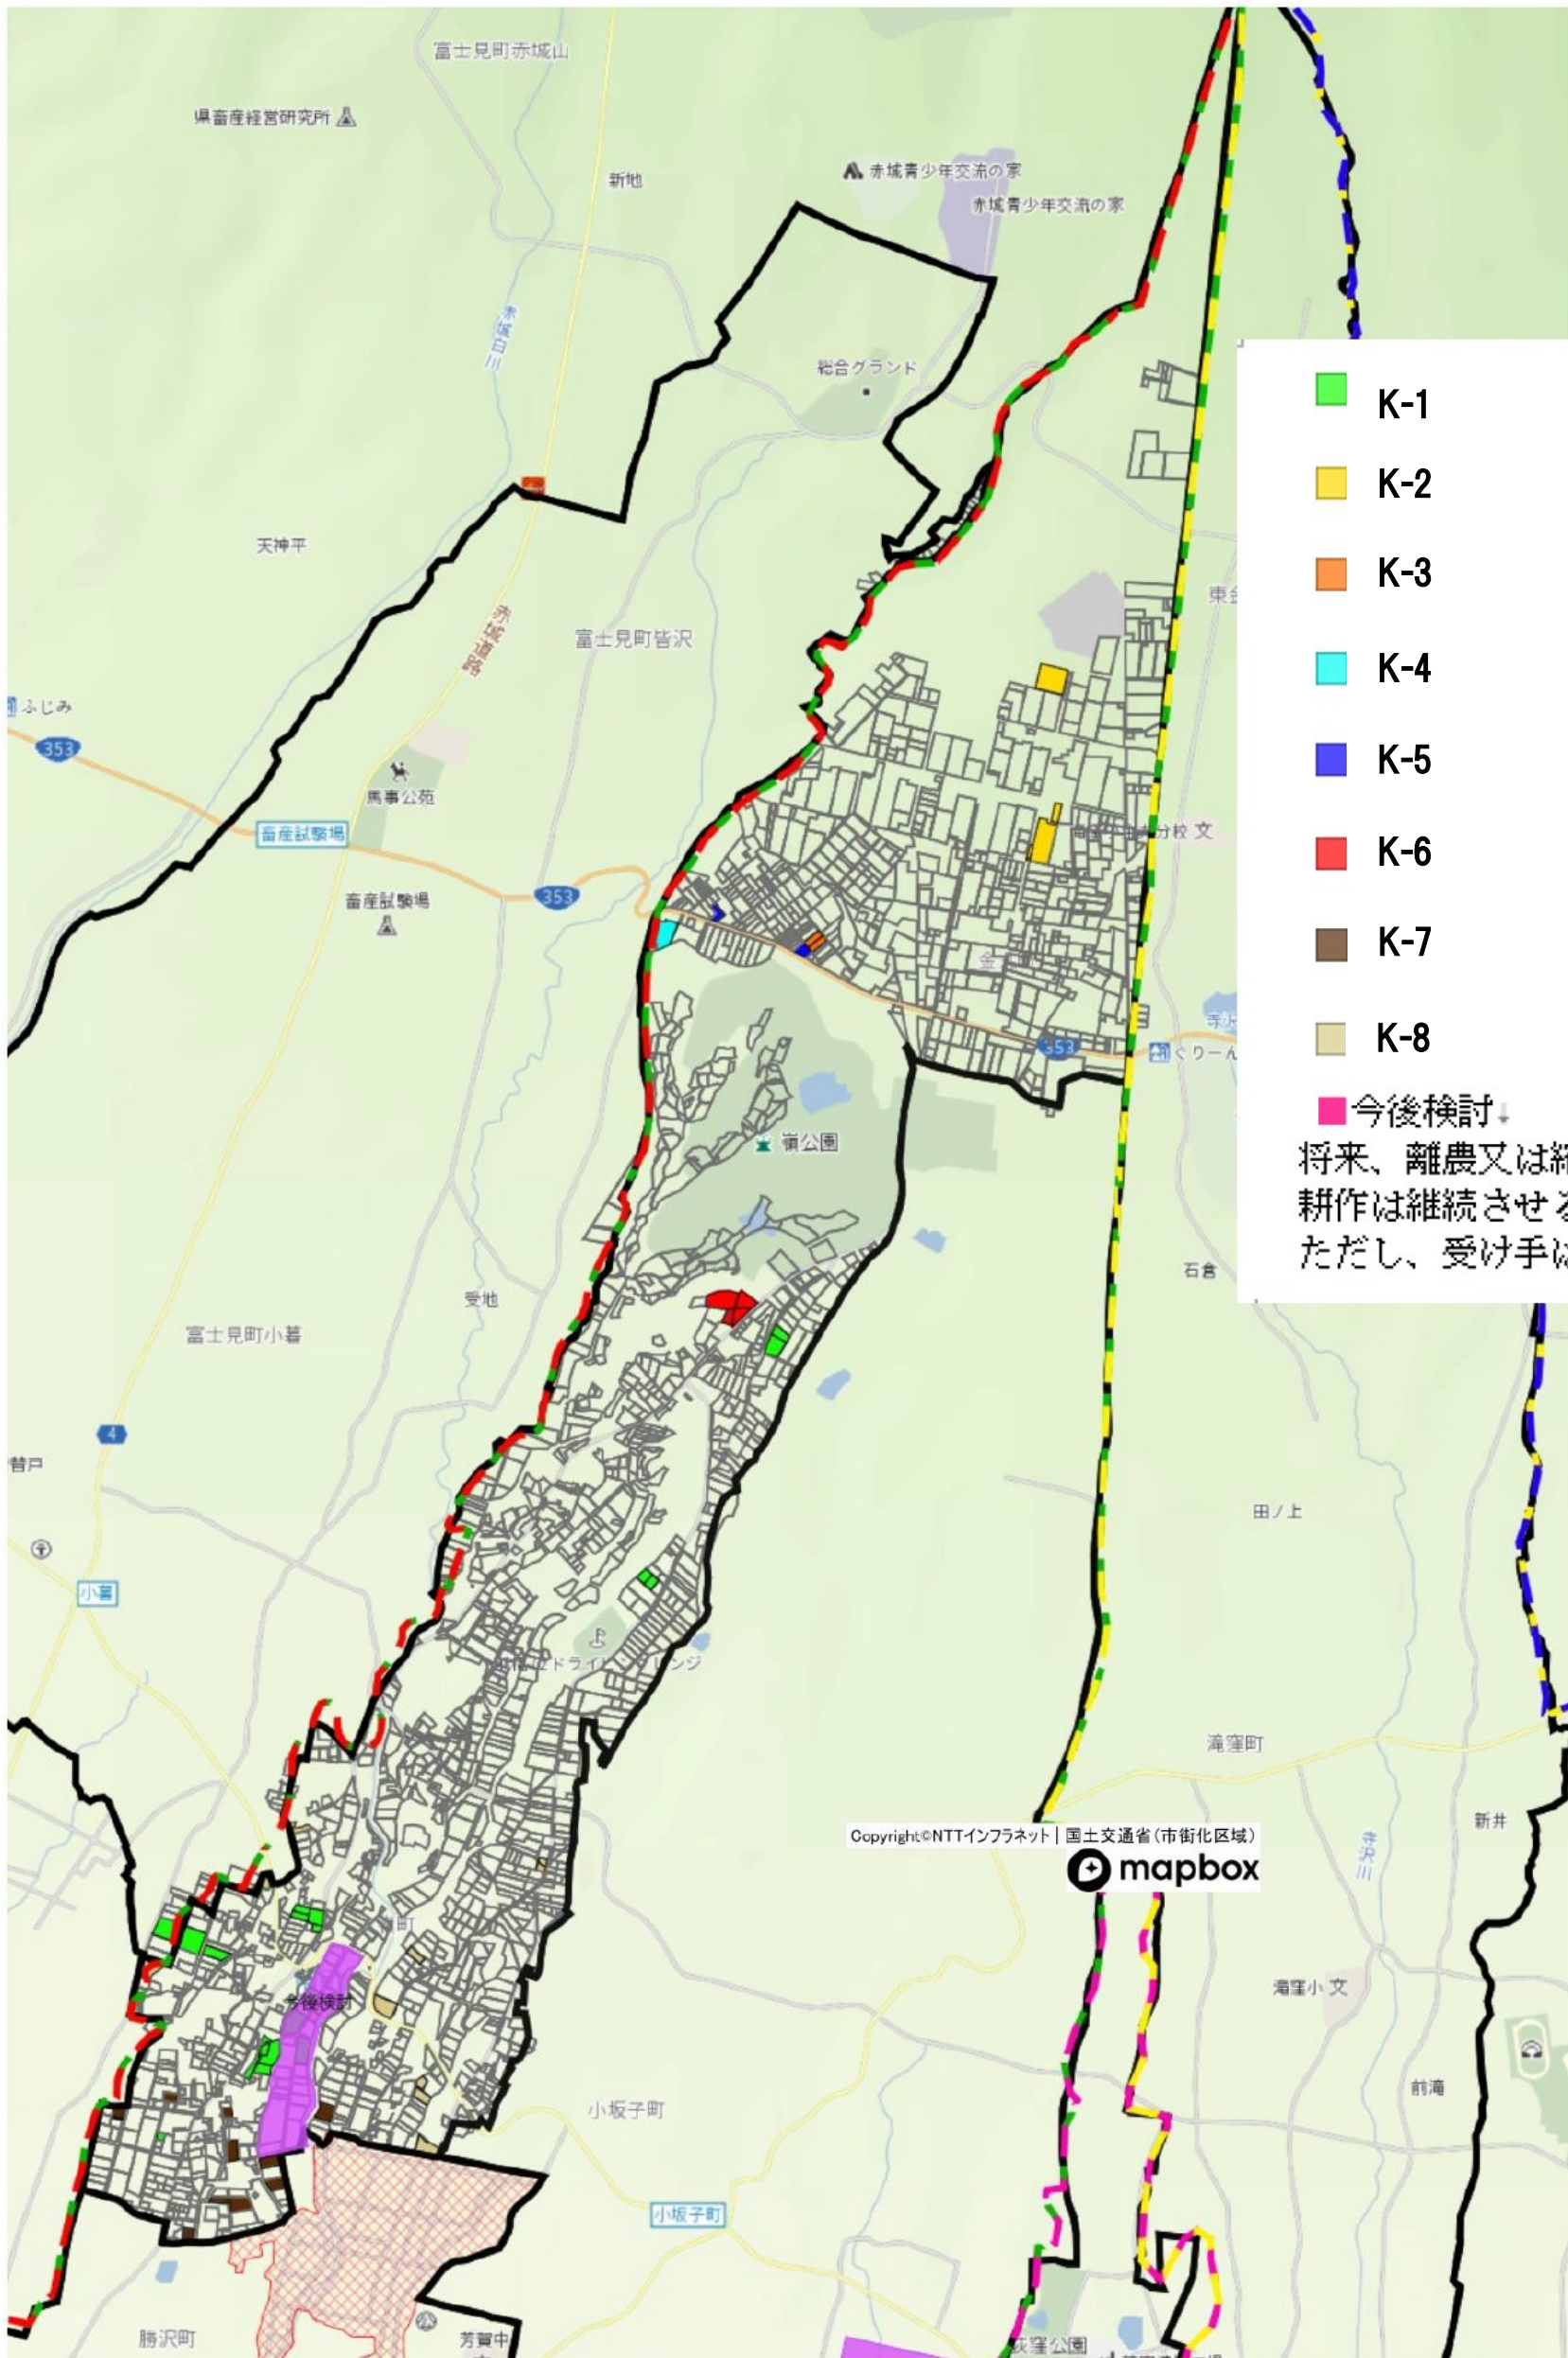

# 目標地図 芳賀I

- I-1
- I-2
- I-3
- I-4
- I-5
- I-6
- I-7
- I-8
- I-9
- I-10
- その他担う者

営農型太陽光
  今後検討
   
 将来、離農又は縮小があっても、耕作は継続させる地域

1 : 8000

# 目標地図 芳賀J

- J-1
- J-2
- J-3
- J-4
- J-5
- J-6
- J-7
- J-8
- J-9
- その他担う者
- 今後検討  
将来、離農又は縮小があっても、耕作を継続させる地域  
ただし、受け手は今後決定
- 営農型太陽光

1 : 10000

# 目標地図 芳賀K

- K-1
  - K-2
  - K-3
  - K-4
  - K-5
  - K-6
  - K-7
  - K-8
  - 今後検討
- 将来、離農又は縮小があっても、耕作は継続させる地域  
ただし、受け手は今後決定

Copyright©NTTインフラネット | 国土交通省(市街化区域)  
mapbox

1 : 12000