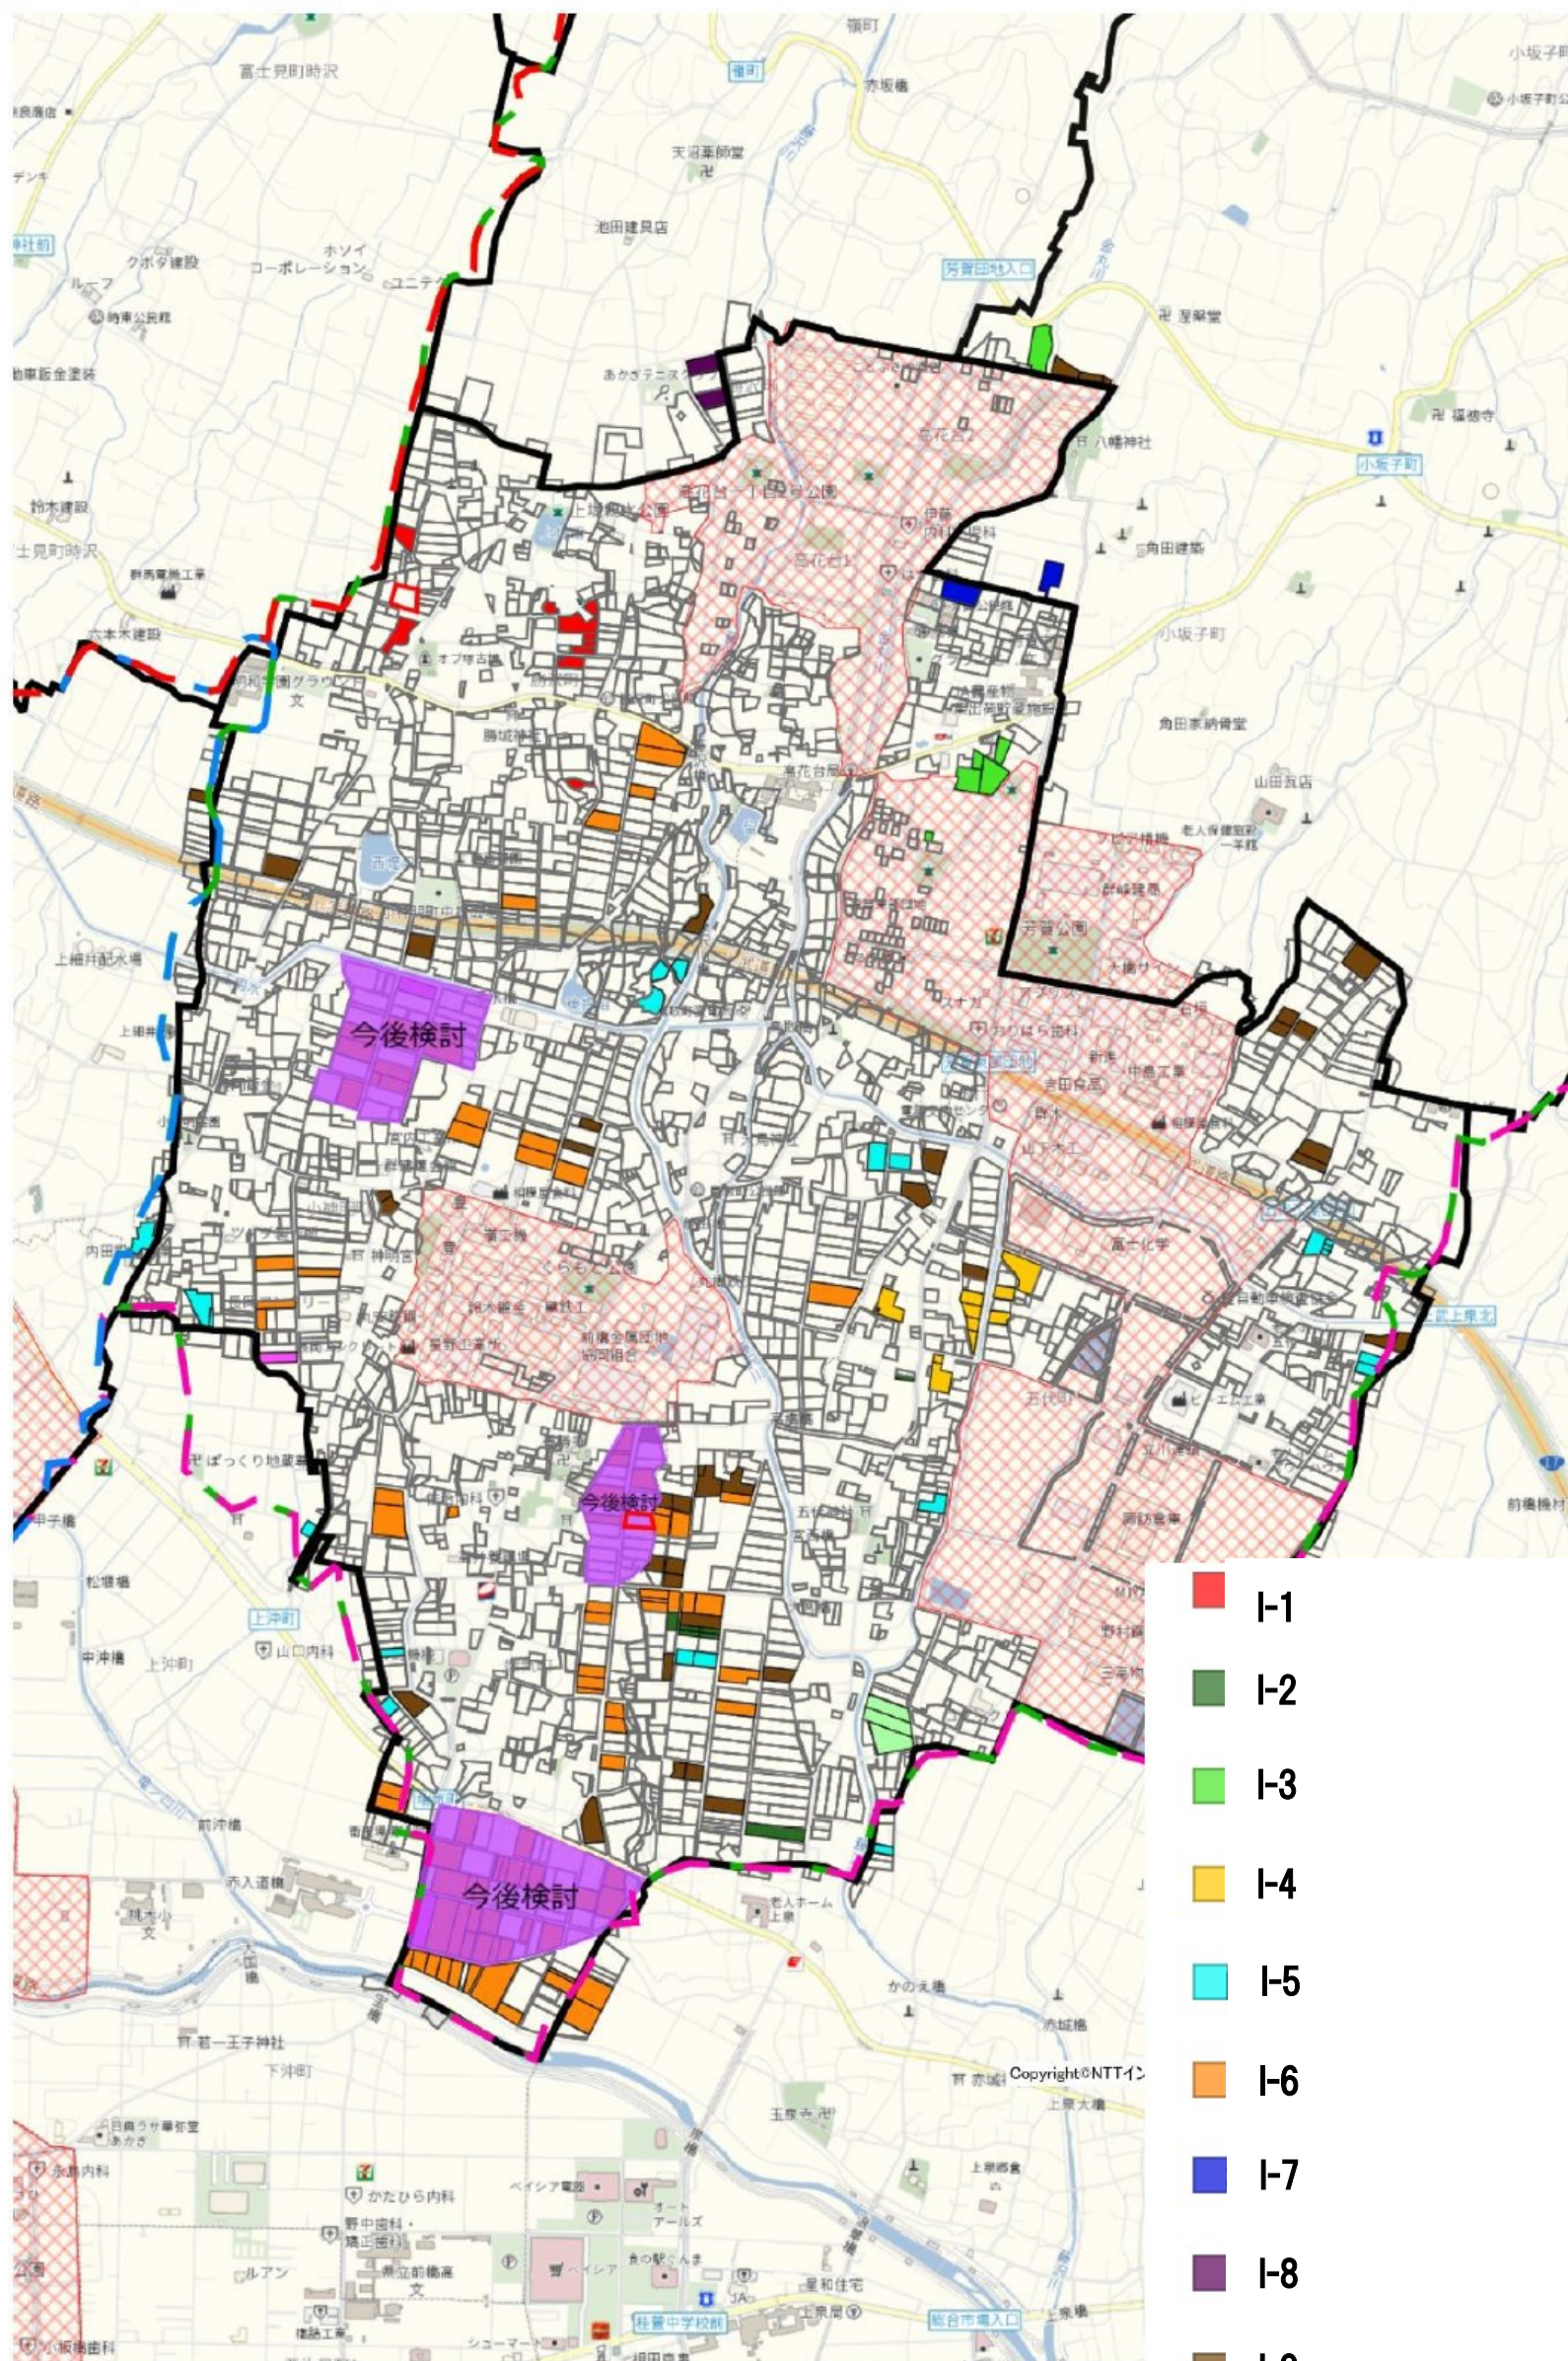

# 目標地図 芳賀I

- I-1
- I-2
- I-3
- I-4
- I-5
- I-6
- I-7
- I-8
- I-9
- I-10
- その他担う者

営農型太陽光
  今後検討
   
 将来、離農又は縮小があっても、耕作は継続させる地域

1 : 8000

# 目標地図 芳賀J

- J-1
- J-2
- J-3
- J-4
- J-5
- J-6
- J-7
- J-8
- J-9
- その他担う者
- 今後検討  
将来、離農又は縮小があっても、耕作を継続させる地域  
ただし、受け手は今後決定
- 営農型太陽光

1 : 10000

# 目標地図 芳賀K

- K-1
  - K-2
  - K-3
  - K-4
  - K-5
  - K-6
  - K-7
  - K-8
  - 今後検討
- 将来、離農又は縮小があっても、耕作は継続させる地域  
ただし、受け手は今後決定

Copyright©NTTインフラネット | 国土交通省(市街化区域)  
mapbox

1 : 12000