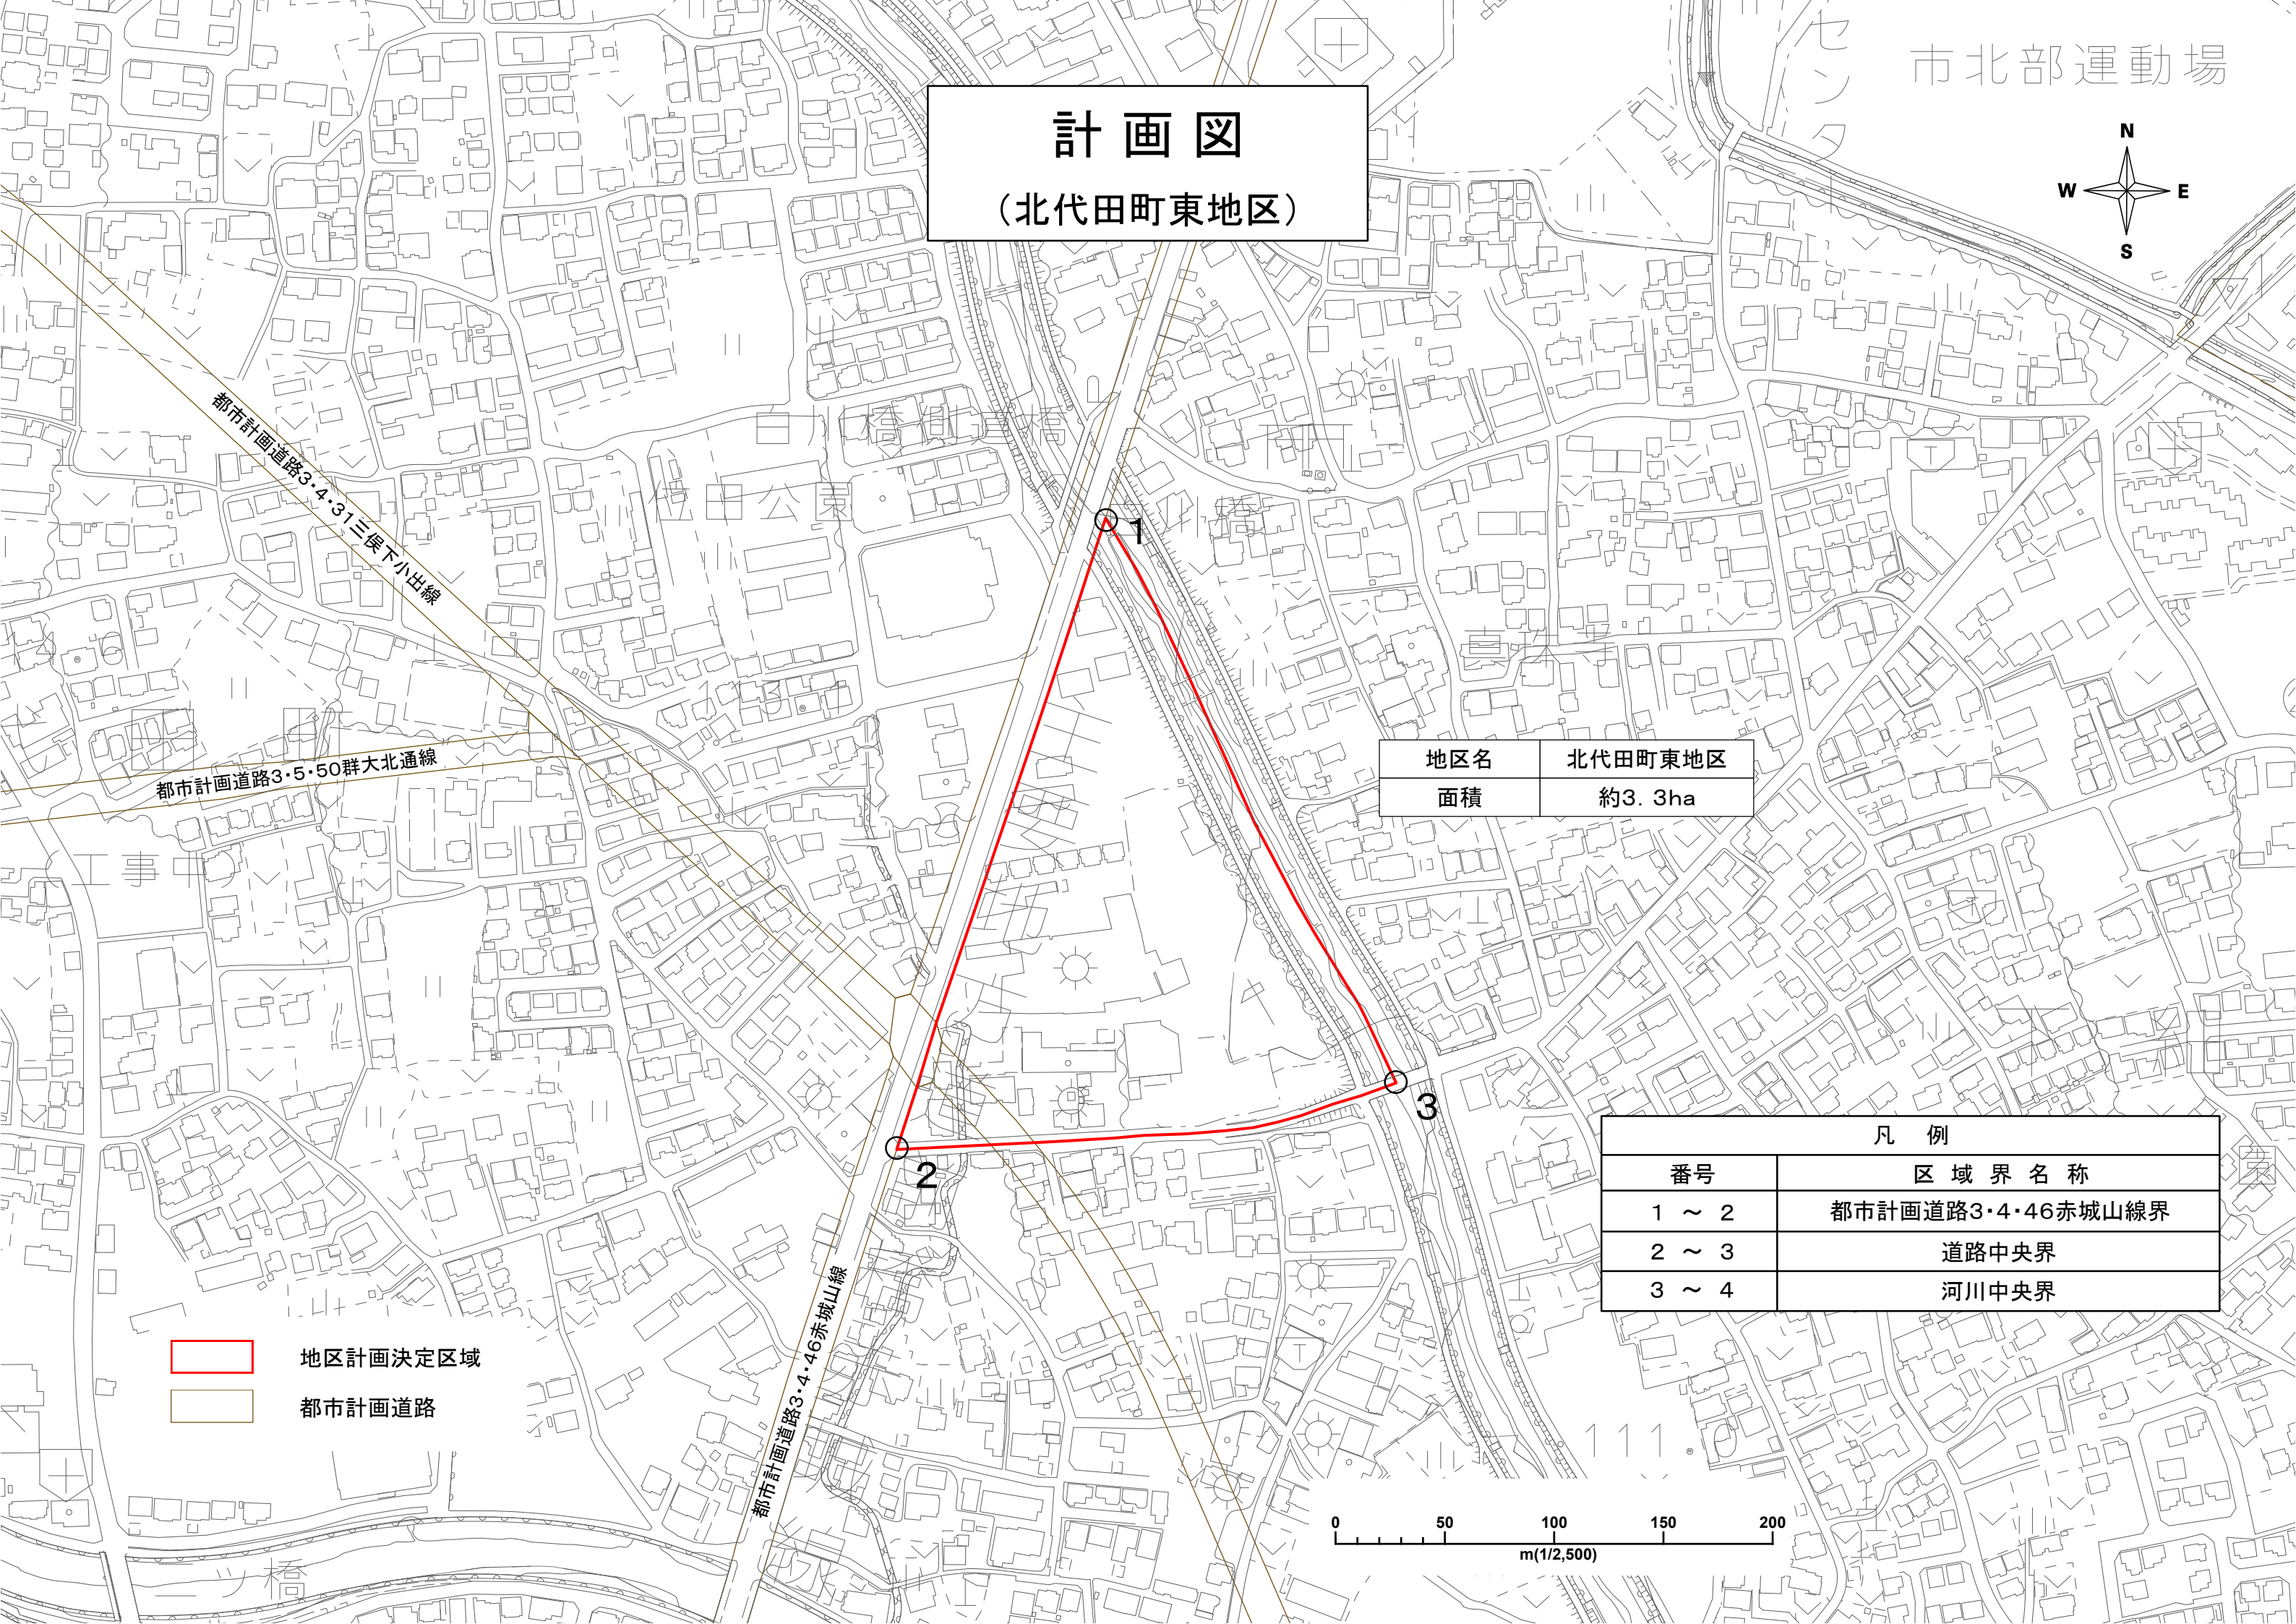

計画図 (北代田町東地区)

地区名	北代田町東地区
面積	約3.3ha

凡例	
番号	区域界名称
1 ~ 2	都市計画道路3・4・46赤城山線界
2 ~ 3	道路中央界
3 ~ 4	河川中央界

- 地区計画決定区域
- 都市計画道路