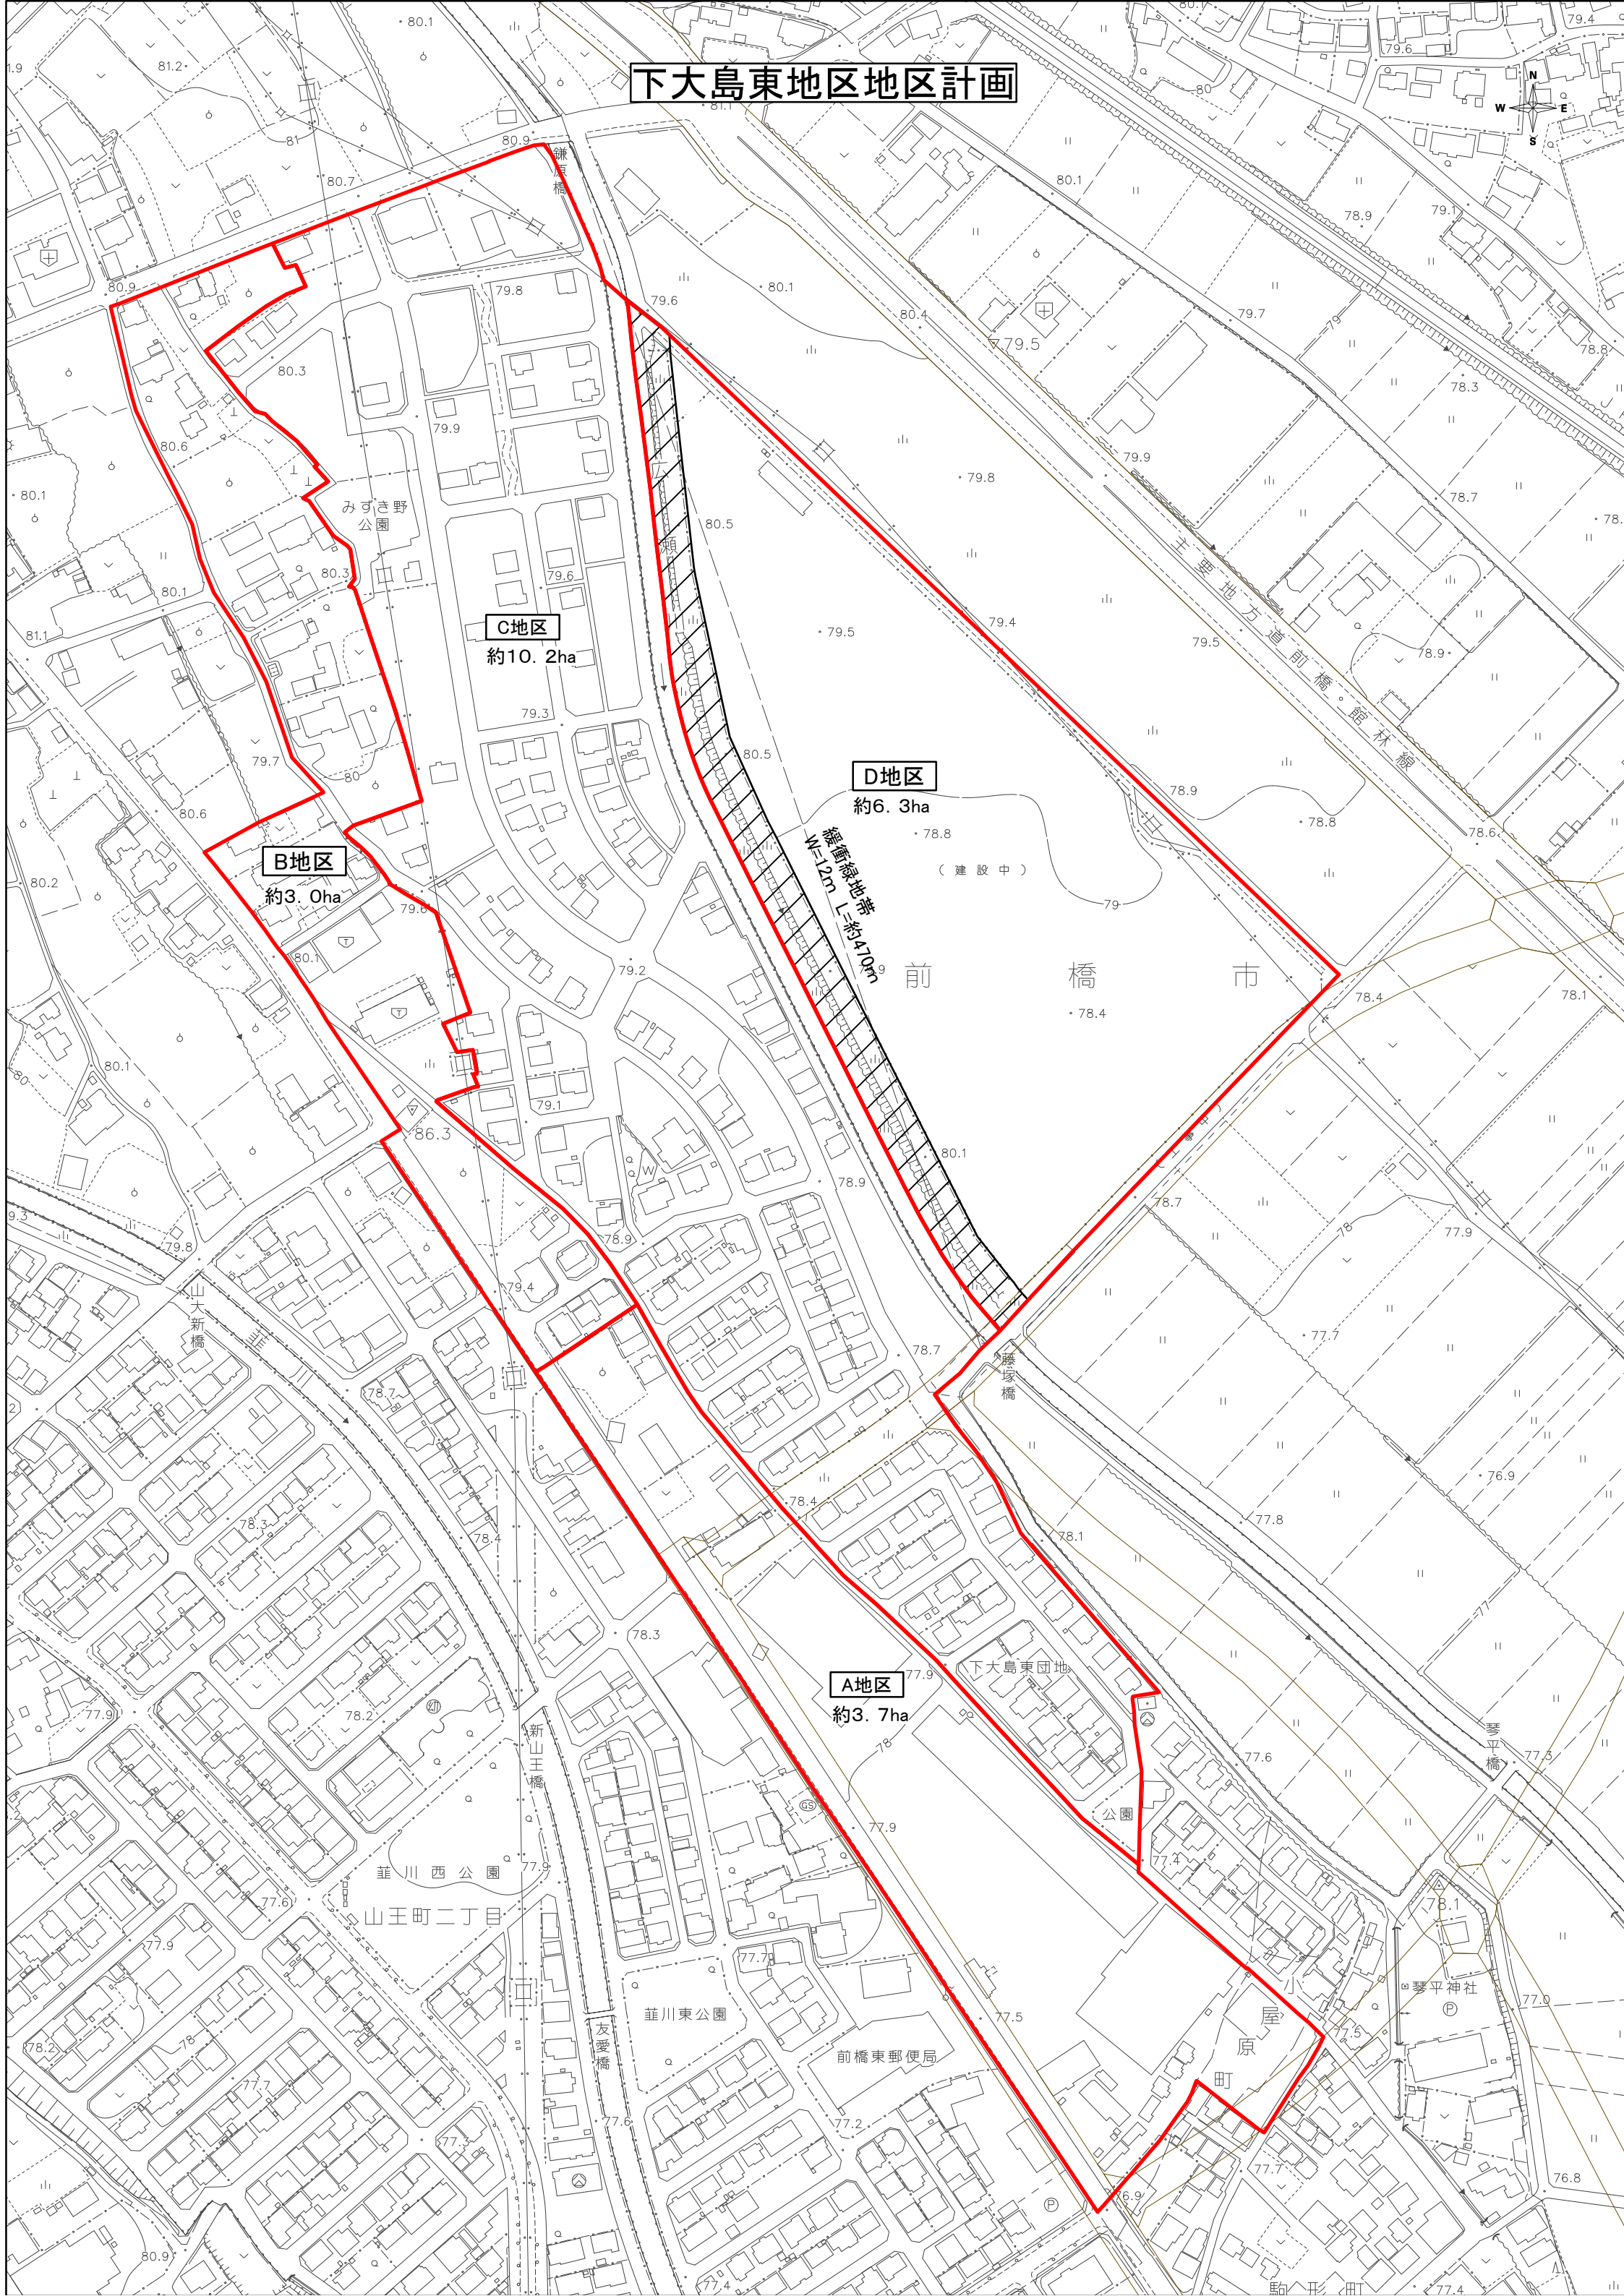

下大島東地区地区計画

C地区
約10.2ha

B地区
約3.0ha

D地区
約6.3ha

A地区
約3.7ha

緑帯
W=2m L=約410m

前橋市

山王町二丁目

原町

前橋東郵便局

下大島東団地

葦川西公園

葦川東公園

琴平神社

山王新橋

友愛橋

藤塚橋

主要地方道前橋・館林線