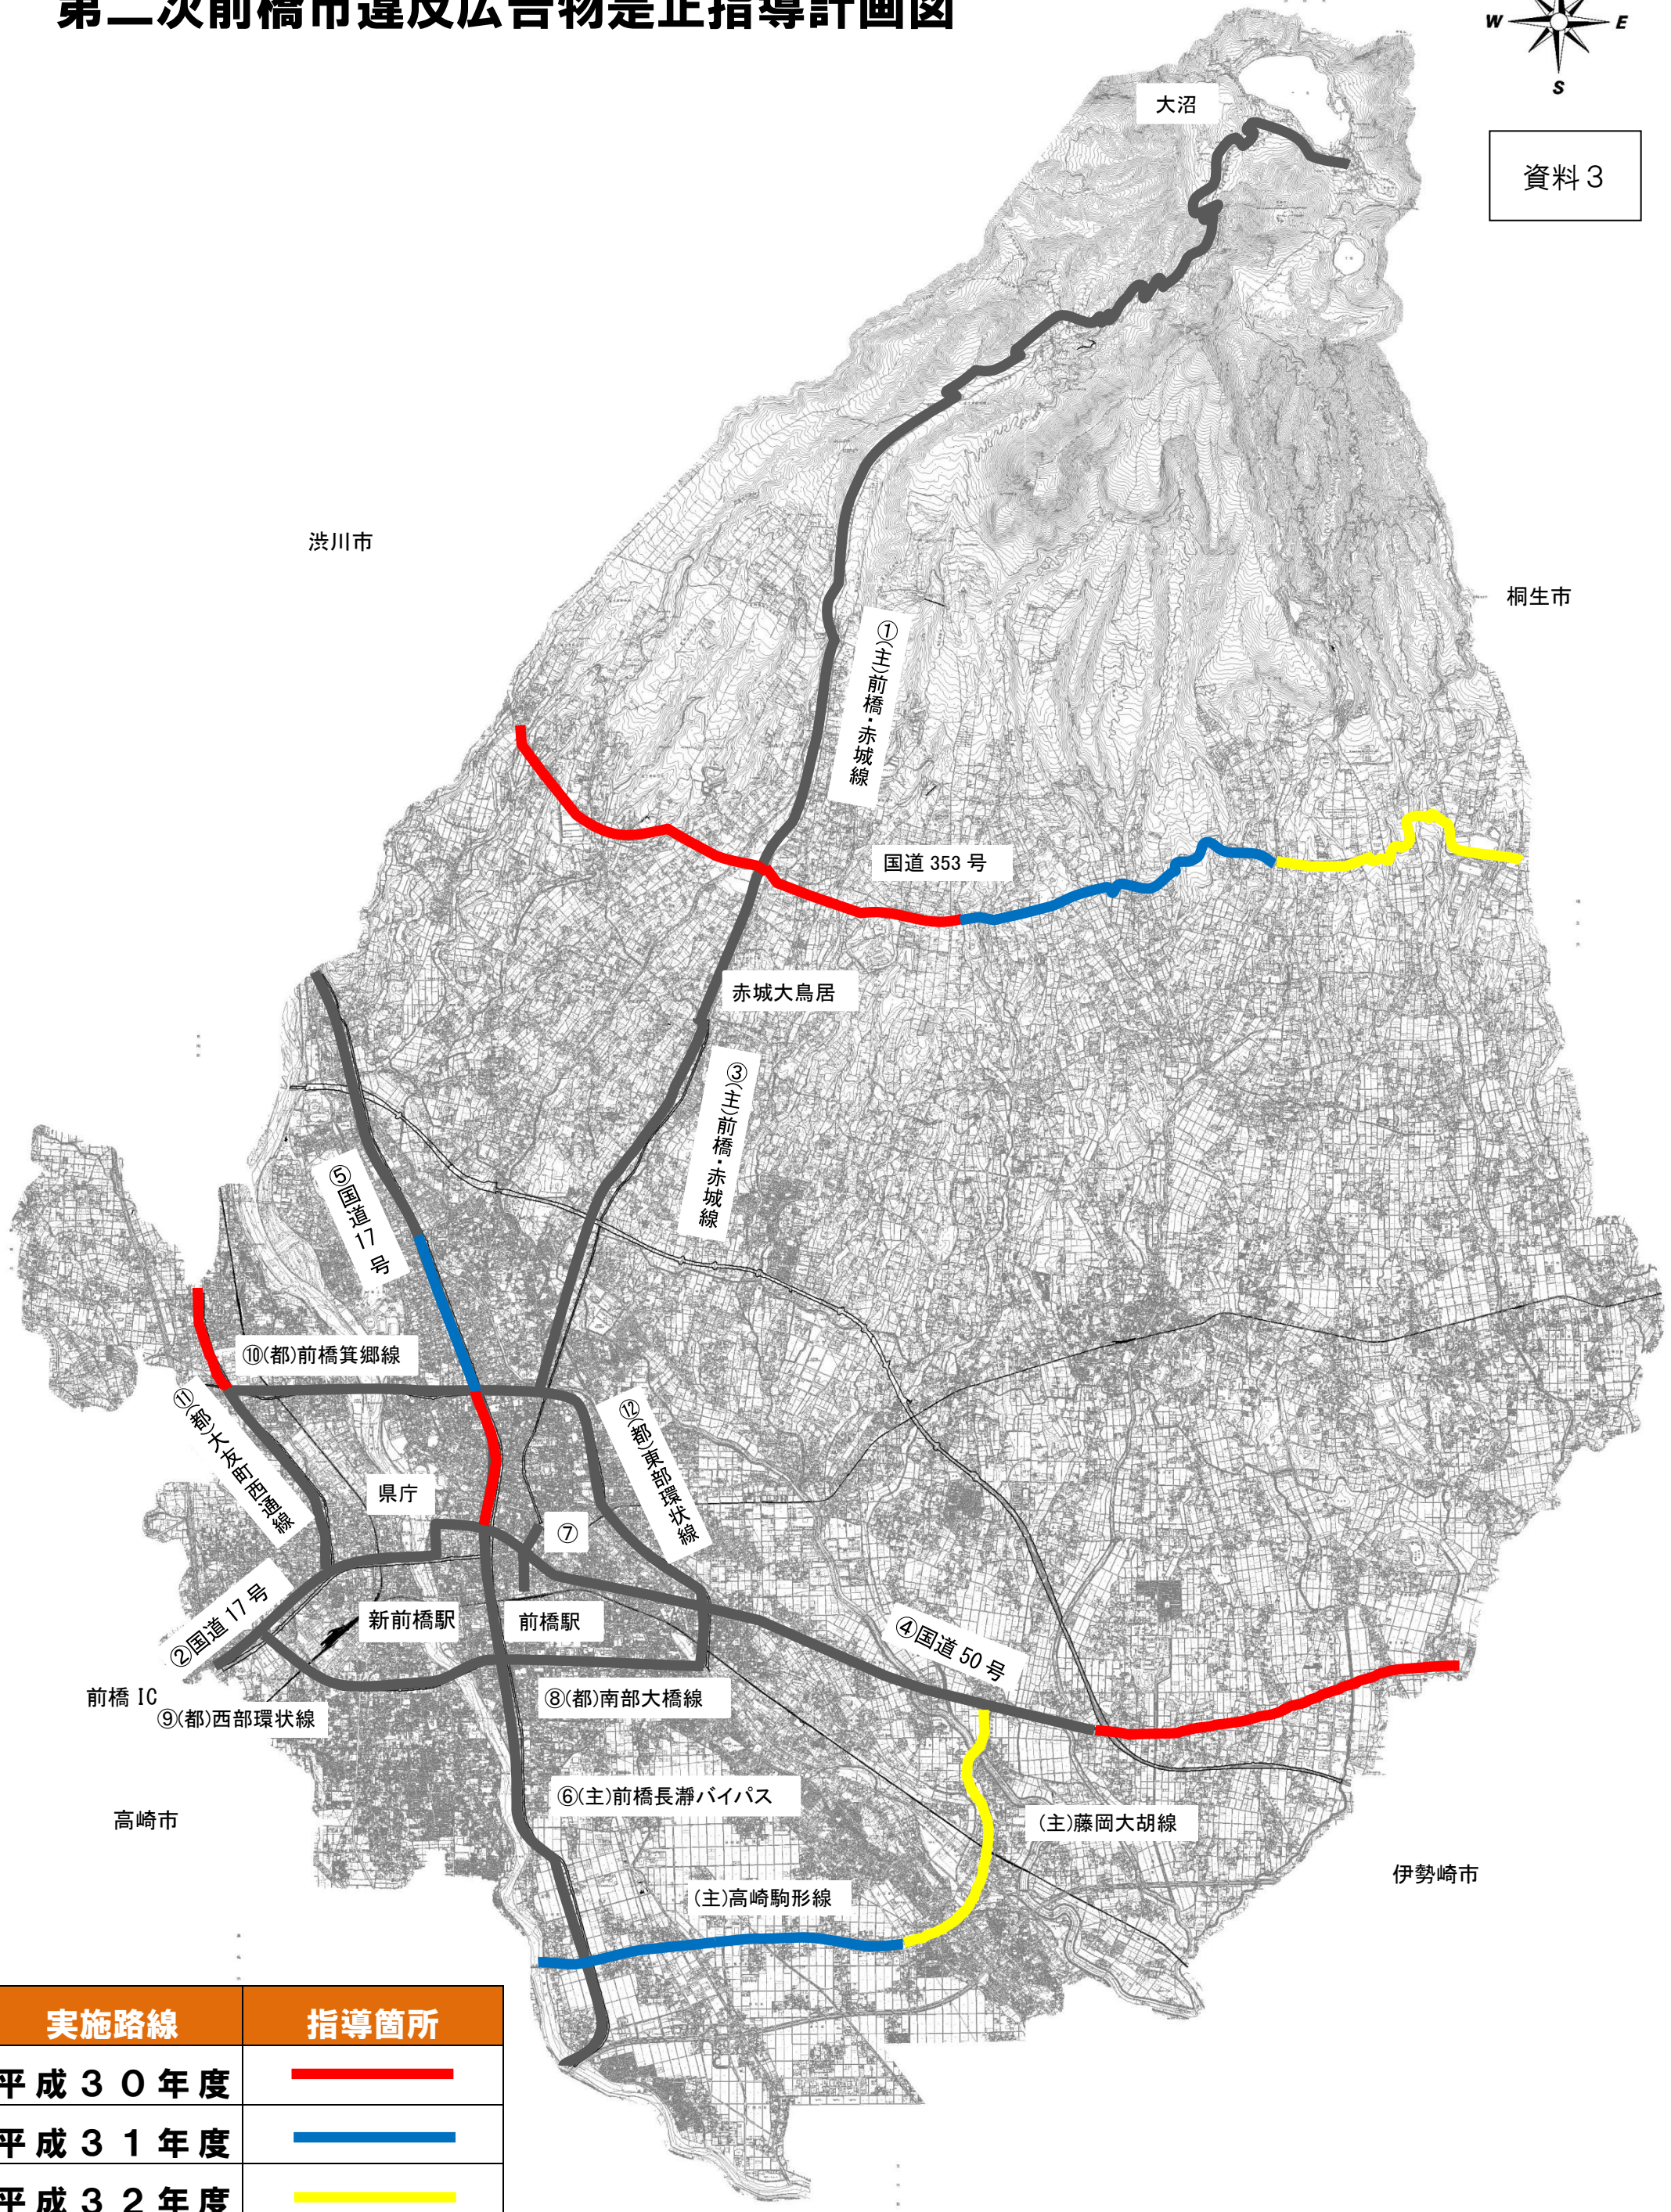

# 第二次前橋市違反広告物是正指導計画図

資料 3

実施路線	指導箇所
平成 30 年度	
平成 31 年度	
平成 32 年度	
前計画路線	