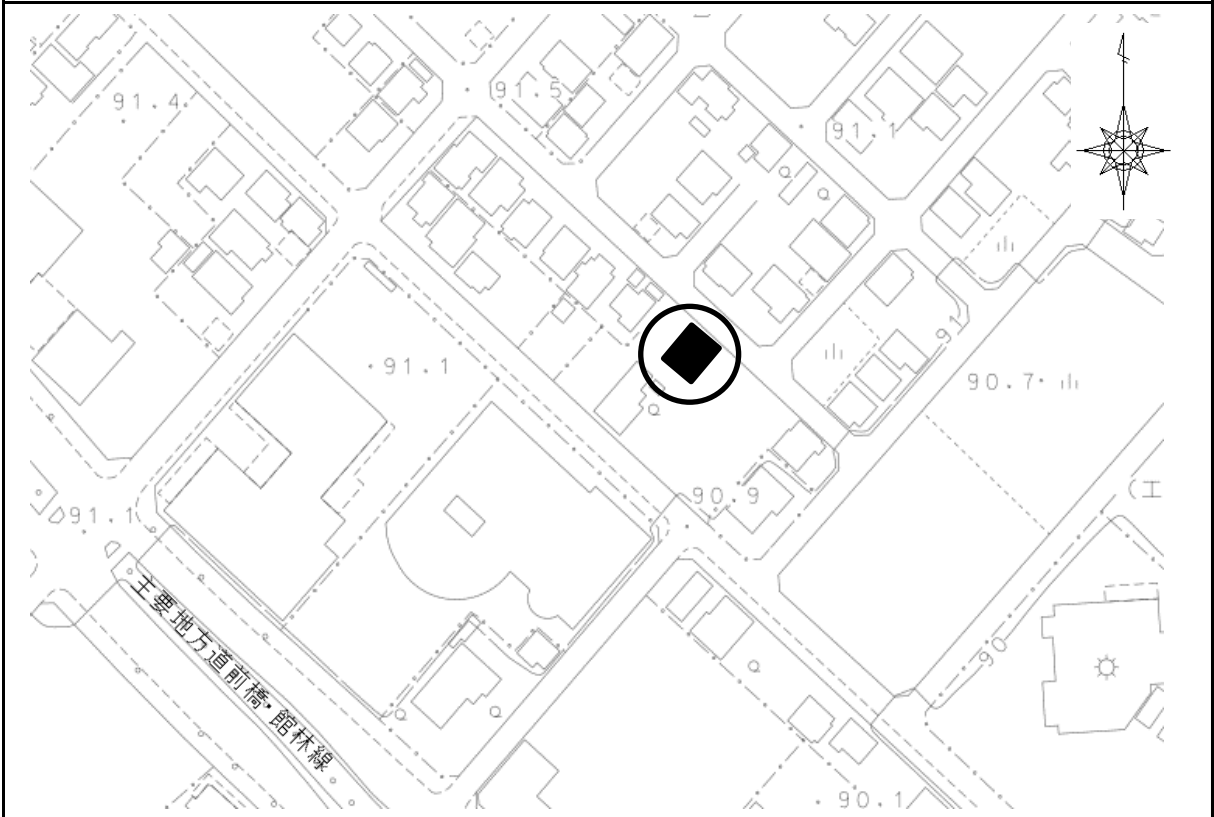

土地の所在

松並木土地区画整理事業区域内6街区23号保留地

位置図

仮換地図