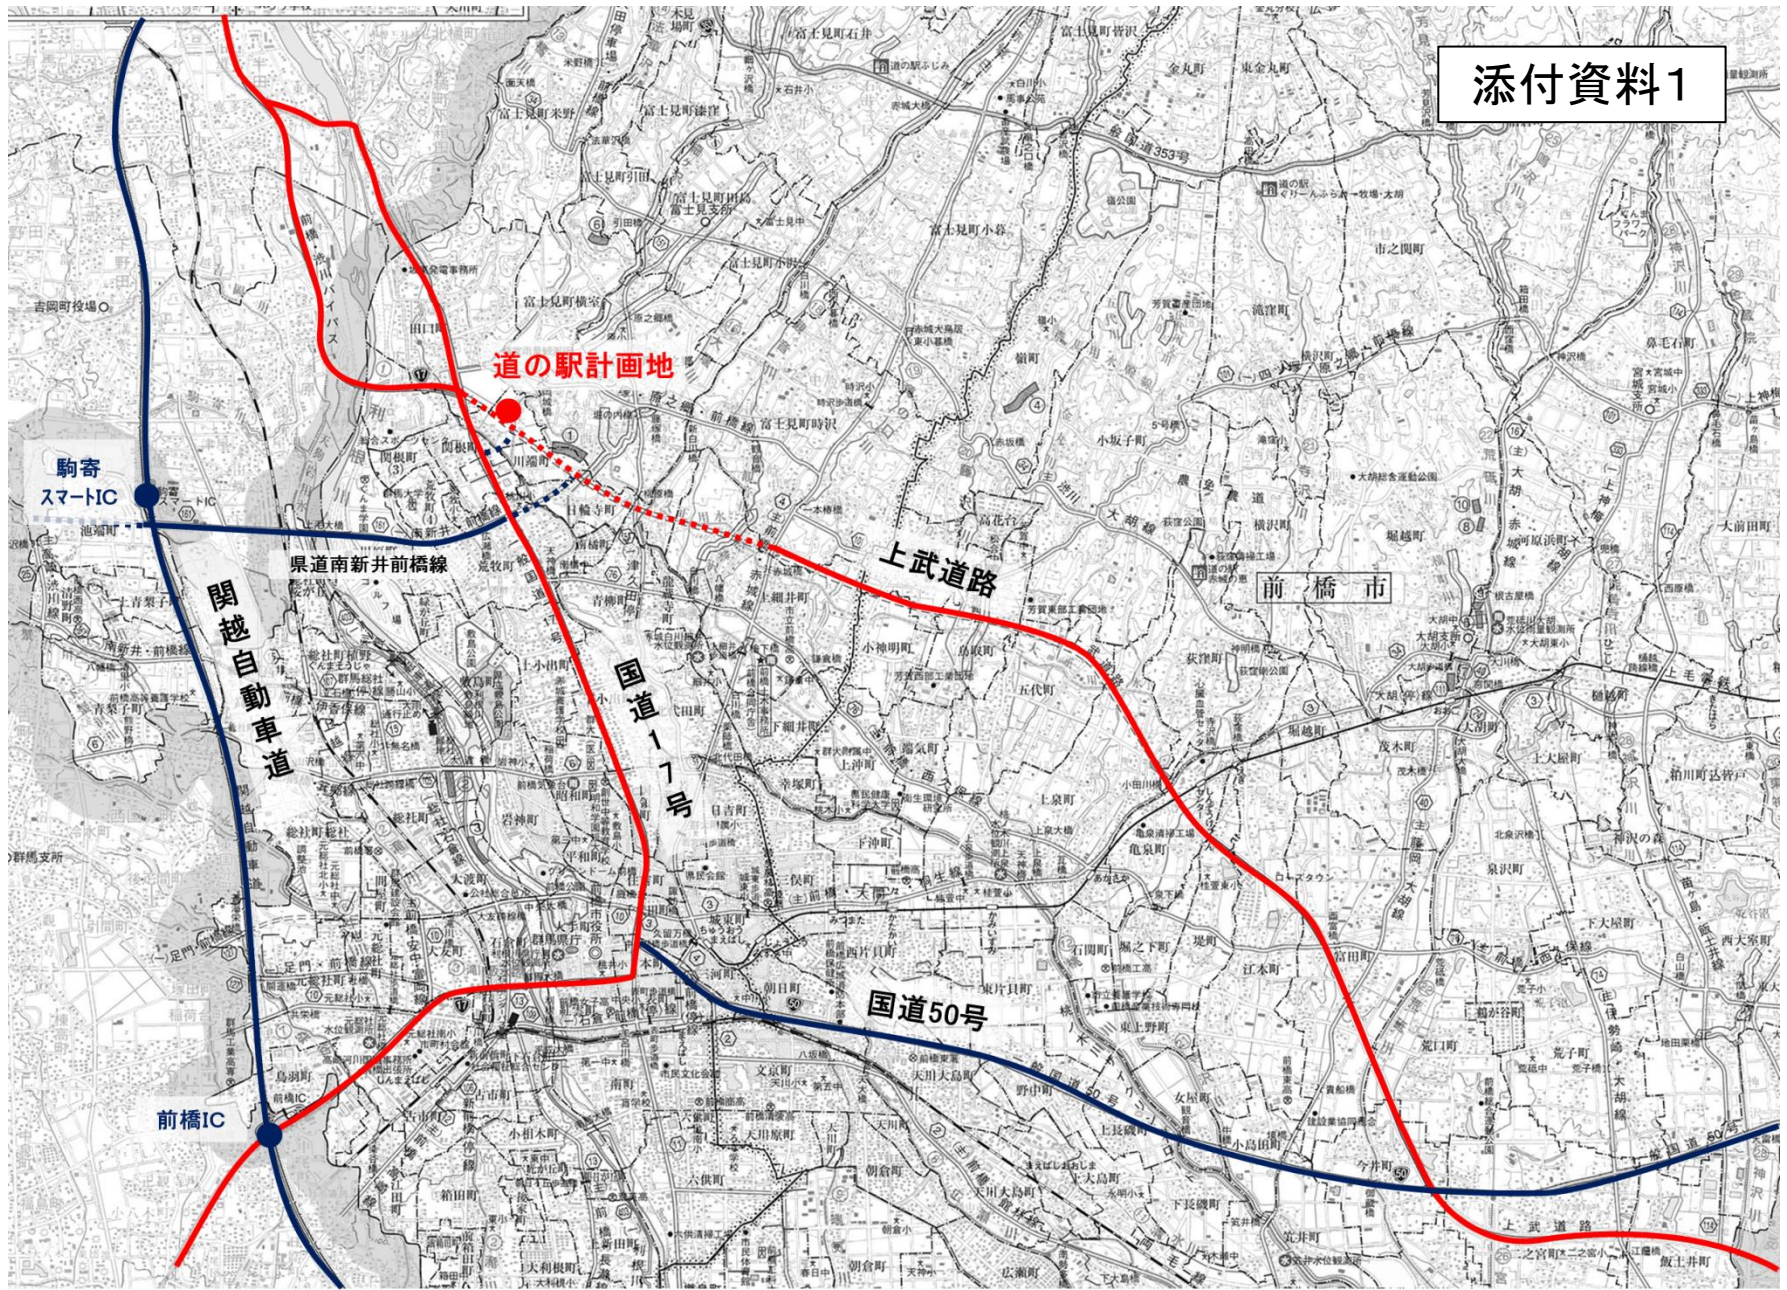

計画地位置図

添付資料1

道の駅計画地

上武道路

前橋市

関越自動車道

国道17号

国道50号

駒寄
スマートIC

前橋IC

県道南新井前橋線