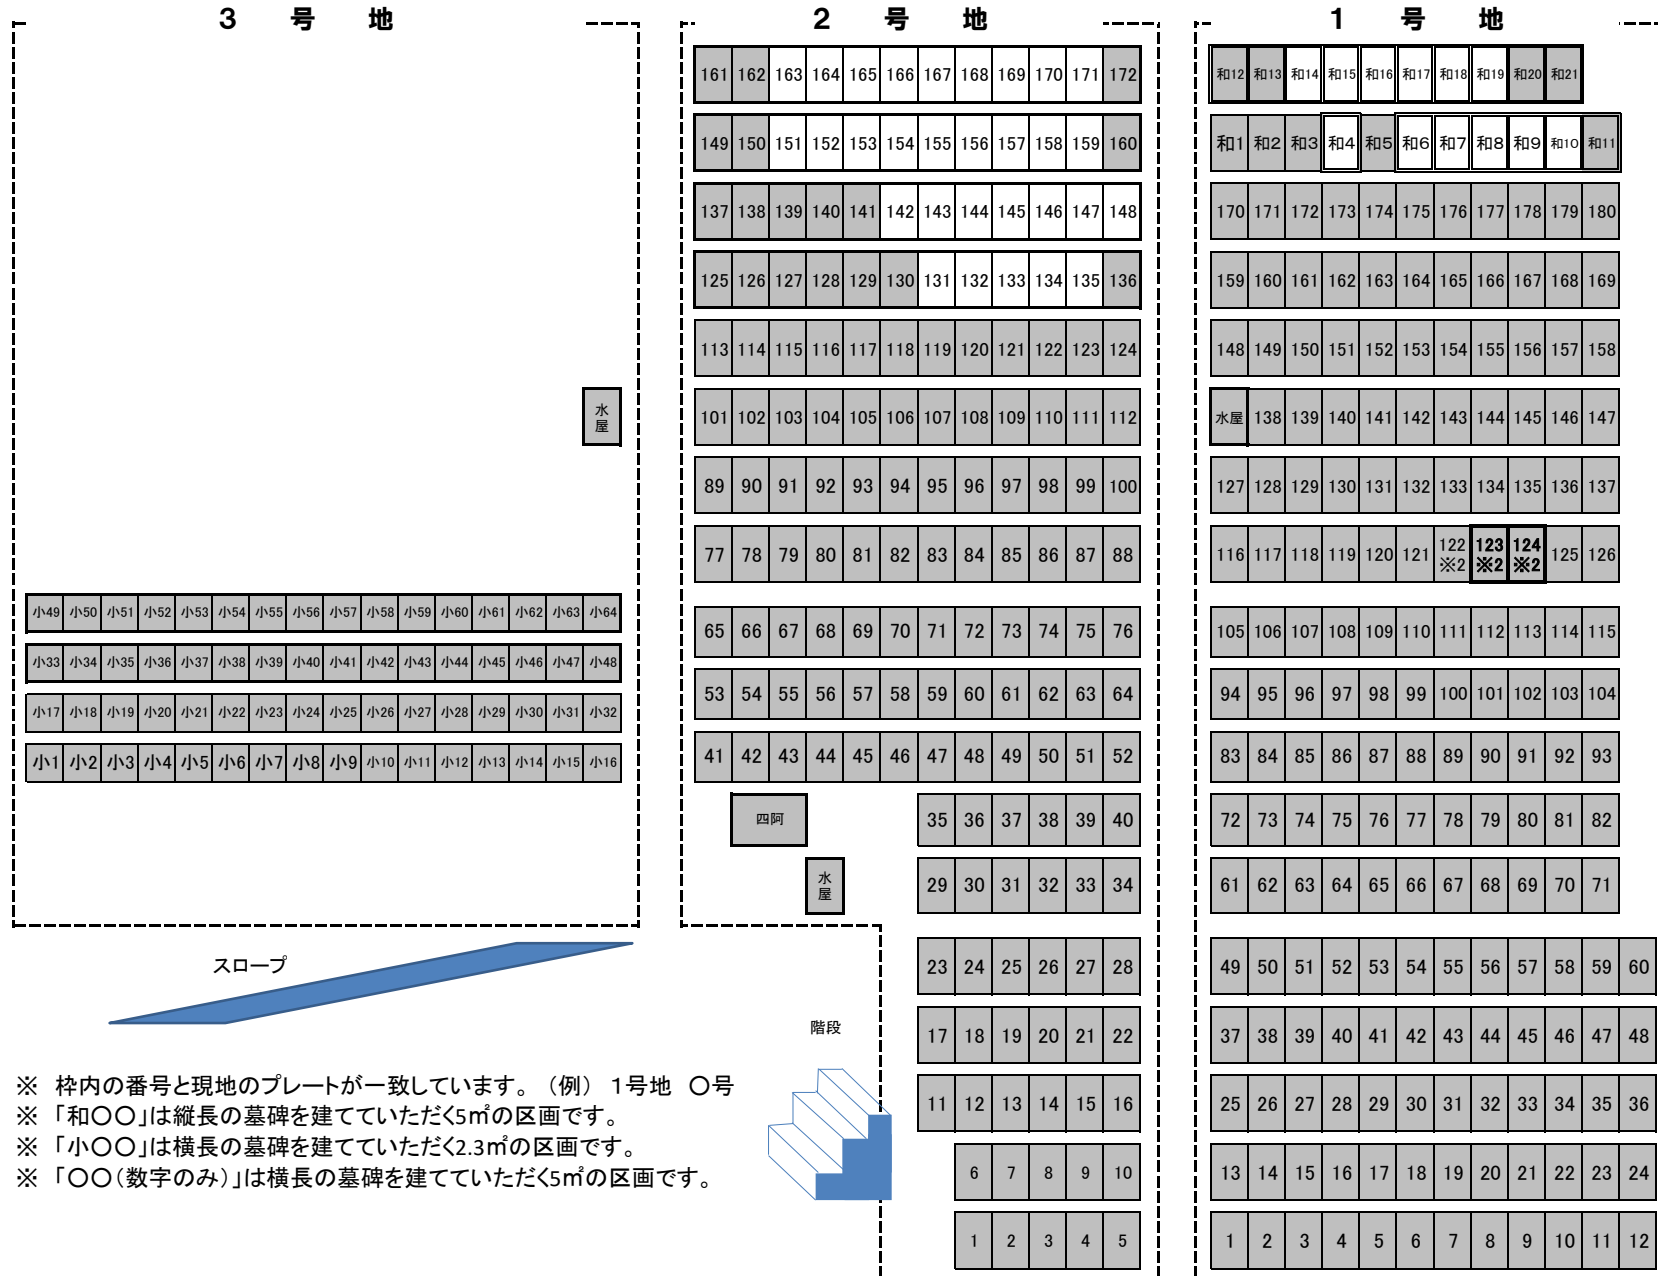

嶺公園移転墓地 Fブロック 全体区画番号表

4月17日 空き状況

- ※ 枠内の番号と現地のプレートが一致しています。(例) 1号地 ○号
- ※ 「和○○」は縦長の墓碑を建てていただく5㎡の区画です。
- ※ 「小○○」は横長の墓碑を建てていただく2.3㎡の区画です。
- ※ 「○○(数字のみ)」は横長の墓碑を建てていただく5㎡の区画です。