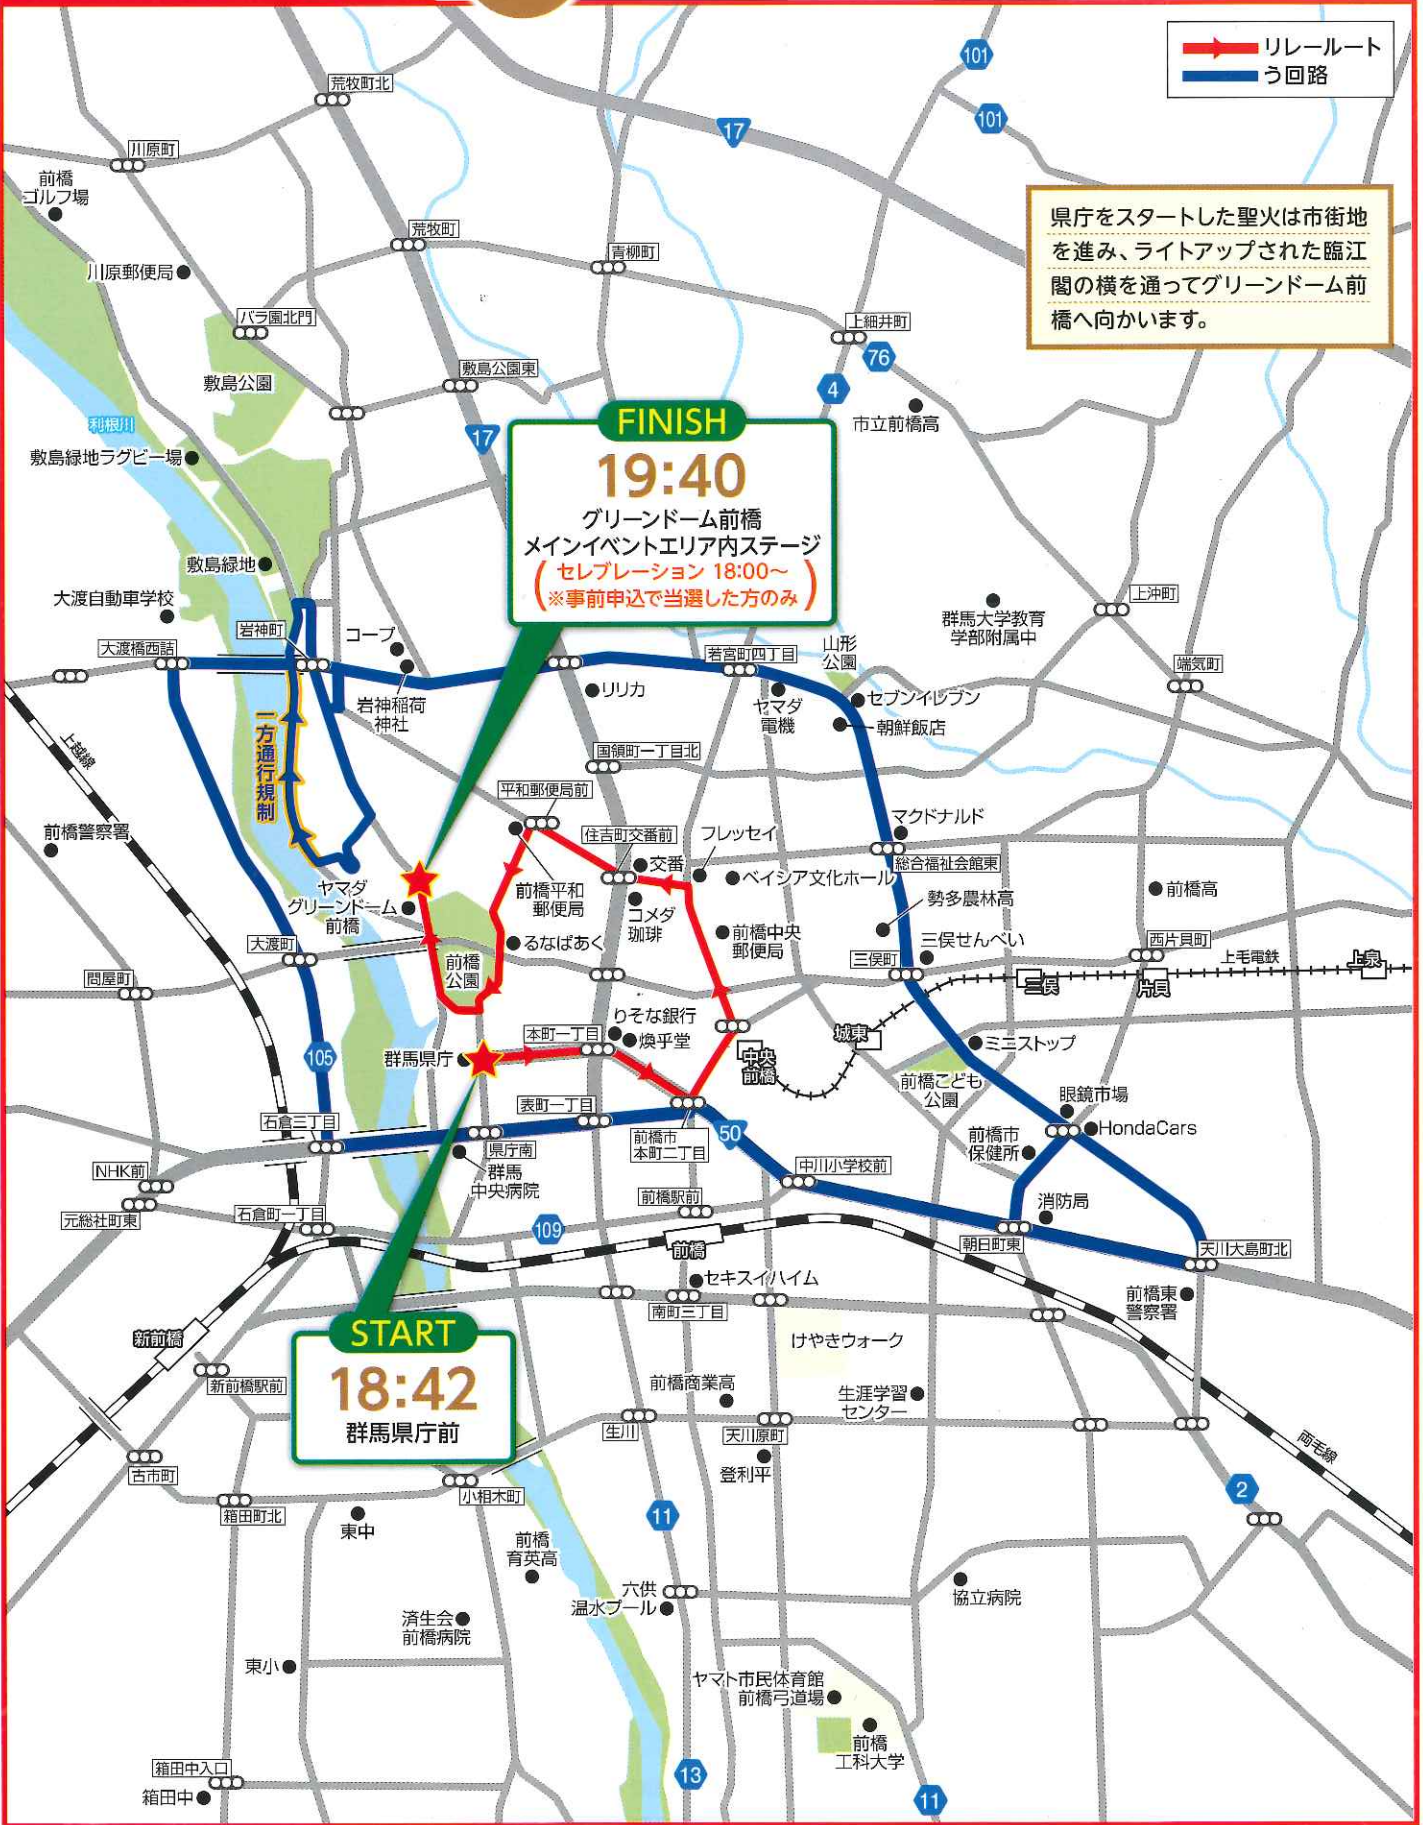

Hope Lights Our Way

希望の道を、つなごう。

© Tokyo 2020

東京2020オリンピック聖火リレー開催

2020年3月31日(火)～4月1日(水) 群馬県

前橋市版

聖火リレールートマップ[®] (裏面をご覧ください。)

群馬県では、聖火が次の15市町村を通過します。

3月31日(火): ①館林市 ②大泉町 ③太田市 ④上野村 ⑤桐生市 ⑥伊勢崎市 ⑦前橋市

4月 1日(水): ①渋川市 ②草津町 ③沼田市 ④川場村 ⑤長野原町 ⑥藤岡市 ⑦富岡市 ⑧高崎市

東京2020オリンピック聖火リレー群馬県実行委員会事務局(群馬県スポーツ振興課)

TEL:027-226-2081 URL:<https://gunma-sports.jp>

聖火リレー実施中の交通規制にご協力お願いいたします。

- ※当日は走行経路及び周辺道路が規制されますので、う回にご協力ください。
- ※リレー中はルートの通行・横断が制限されるため、大幅な交通渋滞が予想されます。
- ※規制は、出発予定時刻の概ね50分前から到着予定時刻の概ね10分後です。