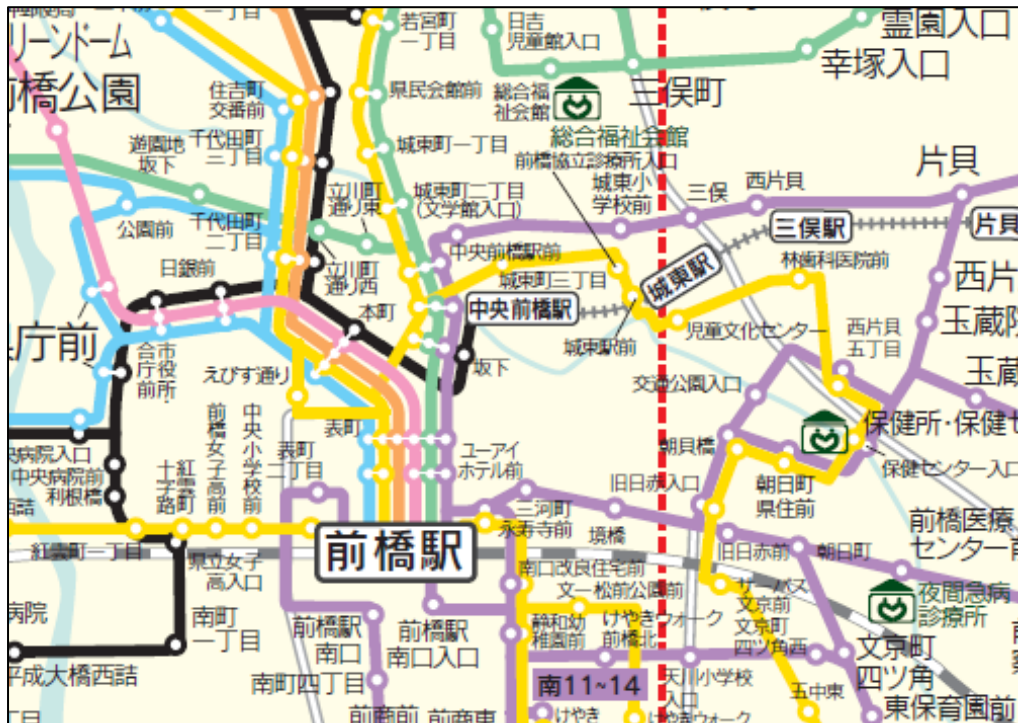

例) 前橋玉村線 (路線番号30) の場合 ※30A～30Kまであります。

バス車両の行先表示機がわかりやすくなります。

バス車両には、LEDの行先表示機がついています。
 バスマップや駅前のデジタルサイネージと合わせてこちらを見ていただくと、
 乗りたいバスを見つけやすくなりますので、ぜひご利用ください。

目的地（終着バス停）が表示されます。
 場合によっては経由地も表示されます。

系統番号が表示されます。
 自分の乗りたいバスの系統番号をあらかじめ調べておくと、乗るときにここを見れば間違えずに乗車ができます。
 また、本町ラインについては別途表記がありますので、前橋駅～県庁前までをご利用の方はこちらにもご注目ください！
 ※一部、LEDではない行先表示機もあります。また、上図はイメージですので、実際の表記は車両や運行事業者により異なります。

バスのおでこや側面を見れば、
 行先や系統がすぐにわかります！

前橋駅北口の情報案内がデジタル化！

電光掲示板がデジタルサイネージになり、その隣には市内バス路線の拡大案内図を設置します。
 あわせて、1番のりばがスマート化します。

① デジタルサイネージ（北口）

② スマートバス停（1番乗り場）

① 画面イメージ

時刻	バス種別	行先	備考
16:59	バス	前橋公園	本日の運行は終了しました
17:05	6分	群馬大学長狭	
17:17	19分	洗川駅	
17:02	バス	マイバス高橋橋左回り	
17:07	8分	総合スポーツセンター	
17:02	3分	けやきウォーク前橋	
17:30	21分	けやきウォーク前橋	
17:32	23分	上野田四つ角	
17:35	26分	上野田四つ角	
17:00	バス	小坂子	

② 画面イメージ

時刻	バス種別	行先	備考
17:08	バス	前橋公園	
17:10	11分	前橋公園	

バスマップもリニューアルされます。

新しい系統番号・路線番号をいれた新しいバスマップは12月1日から配布開始しています。
デザインも一新し、下図のとおり、より実用的・機能的なバスマップになっています。

<配布場所（12/1時点）>

- * 前橋市役所（5階交通政策課・1階総合案内）
- * 各支所・各市民サービスセンター
- * 前橋駅バス案内所
- * 各バス会社

手に取りたくなる
ポップなデザイン

◆これまでのバスマップ（最終発行 2020年10月）

◆新しいバスマップ（2022年3月作成）

前橋駅北口デジタルサイネージ・スマートバス停（イメージ）

① デジタルサイネージ（北口）

運用開始日

令和4年12月20日（火）から

① 画面イメージ