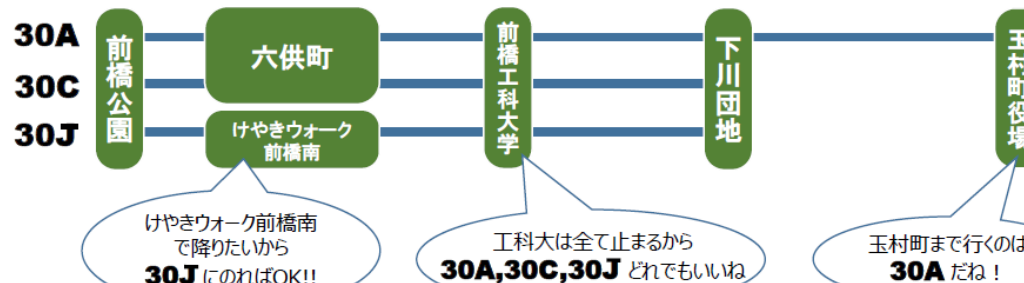

12/20
START

前橋のバス案内が新しくなります！

～市内を走る全路線について、系統番号と路線名のリニューアルを行いました～

前橋市では、バスのわかりやすい情報案内を目指し、
路線名・系統番号について、バス事業者ごとにバラバラだったものを、共通ルールで統一。
よりシンプルになり、自分の乗りたいバスを探すときのキーとして役立ちます。

12月20日(火)から、車両の行先表示機や時刻表、バスマップ、
MaeMaaSやGoogleMapなど検索サイト表示も変更になります。
詳細については裏面をご覧ください。

●●● 路線名

前橋市内で完結する路線については、郊外の町名又は目的地名を用います。 (例：川曲線、東大室線)
市町村をつなぐ広域路線については、起終点の市町村名で繋いで表現します。 (例：前橋渋川線)
ただし、病院など前橋駅以外の固有の施設が起終点の場合は施設名称を用います。 (例：日赤病院伊勢崎線)

●●● 系統番号

路線の中にも経由地や終着地が違うバスがあります (系統といいます)。
路線を数字で、系統をアルファベットで表記します。

例) 前橋玉村線 (路線番号30) の場合 ※30A～30Kまであります。

バス車両の行先表示機がわかりやすくなります。

バス車両には、LEDの行先表示機がついています。
 バスマップや駅前のデジタルサイネージと合わせてこちらを見ていただくと、
 乗りたいバスを見つけやすくなりますので、ぜひご利用ください。

目的地（終着バス停）が表示されます。
 場合によっては経由地も表示されます。

系統番号が表示されます。
 自分の乗りたいバスの系統番号をあらかじめ調べておくと、乗るときにここを見れば間違えずに乗車ができます。
 また、本町ラインについては別途表記がありますので、前橋駅～県庁前までをご利用の方はこちらにもご注目ください！
 ※一部、LEDではない行先表示機もあります。また、上図はイメージですので、実際の表記は車両や運行事業者により異なります。