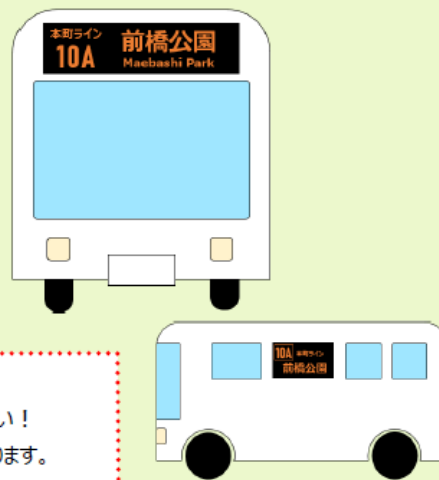

例) 前橋玉村線 (路線番号30) の場合 ※30A～30Kまであります。

バス車両の行先表示機がわかりやすくなります。

バス車両には、LEDの行先表示機がついています。
 バスマップや駅前のデジタルサイネージと合わせてこちらを見ていただくと、
 乗りたいバスを見つけやすくなりますので、ぜひご利用ください。

目的地（終着バス停）が表示されます。
 場合によっては経由地も表示されます。

系統番号が表示されます。
 自分の乗りたいバスの系統番号をあらかじめ調べておくと、乗るときにここを見れば間違えずに乗車ができます。
 また、本町ラインについては別途表記がありますので、前橋駅～県庁前までをご利用の方はこちらにもご注目ください！
 ※一部、LEDではない行先表示機もあります。また、上図はイメージですので、実際の表記は車両や運行事業者により異なります。

バスのおでこや側面を見れば、
 行先や系統がすぐにわかります！

前橋駅北口の情報案内がデジタル化！

電光掲示板がデジタルサイネージになり、その隣には市内バス路線の拡大案内図を設置します。
 あわせて、1番のりばがスマート化します。

① デジタルサイネージ（北口）

② スマートバス停（1番乗り場）

① 画面イメージ

時刻	バス種別	行先	備考
16:59	バス	前橋公園	本日の運行は終了しました
17:05	6分	群馬大学長狭	
17:17	19分	洗川駅	
17:02	バス	マイバス高橋橋左回り	
17:07	8分	総合スポーツセンター	
17:02	3分	けやきウォーク前橋	
17:30	21分	けやきウォーク前橋	
17:32	23分	上野田四つ角	
17:35	26分	上野田四つ角	
17:00	バス	小坂子	