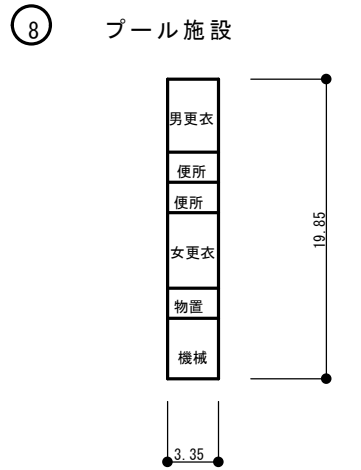

体育館 1 階

体育館地階

- ⑩ 学校開放施設 10m<sup>2</sup>
- ⑧ プール施設 66m<sup>2</sup>