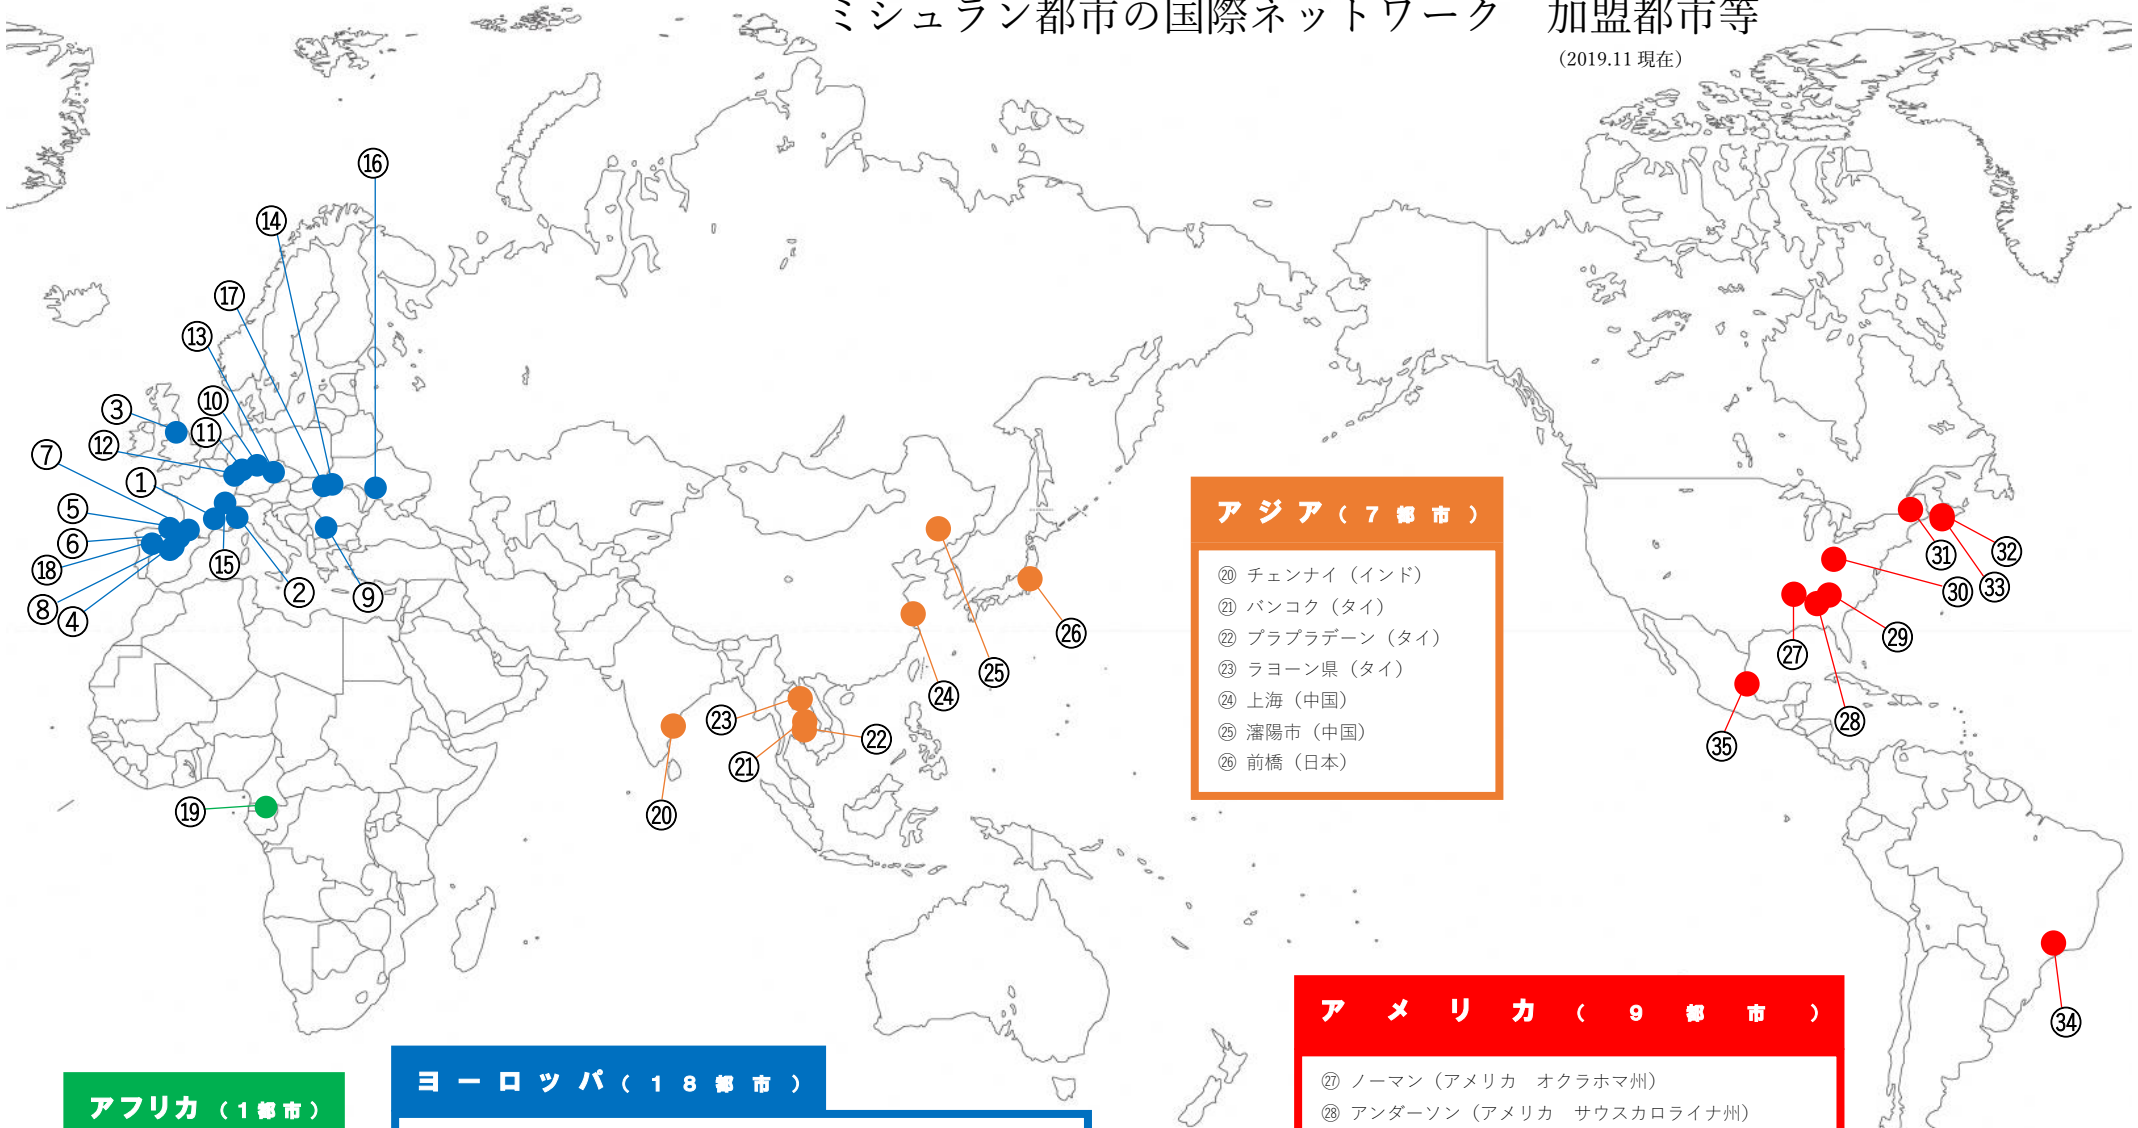

ミシュラン都市の国際ネットワーク 加盟都市等

(2019.11 現在)

アフリカ (1都市)

⑱ オエム (ガボン)

ヨーロッパ (18都市)

① アレッサンドリア (イタリア)	⑩ カールスルーエ (ドイツ)
② クーネオ (イタリア)	⑪ バート・クロイツナハ (ドイツ)
③ ソルフォード (イングランド)	⑫ ホンブルク (ドイツ)
④ アランダ・デ・ドゥエロ (スペイン)	⑬ レーゲンスブルク (ドイツ)
⑤ オビエド (スペイン)	⑭ ニーレジューハーザ (ハンガリー)
⑥ パリャドリッド (スペイン)	⑮ クレルモンフェラン (フランス)
⑦ ビトリアガステイス (スペイン)	⑯ ホメリ (ベラルーシ)
⑧ ラサルテオリア (スペイン)	⑰ オルシュティン (ポーランド)
⑨ ピロト (セルビア)	⑱ ブラガ (ポルトガル)

アジア (7都市)

- ⑳ チェンナイ (インド)
- ㉑ バンコク (タイ)
- ㉒ プラブラデーヌ (タイ)
- ㉓ ラヨン県 (タイ)
- ㉔ 上海 (中国)
- ㉕ 瀋陽市 (中国)
- ㉖ 前橋 (日本)

アメリカ (9都市)

- ㉗ ノーマン (アメリカ オクラホマ州)
- ㉘ アンダーソン (アメリカ サウスカロライナ州)
- ㉙ グリーンビル (アメリカ サウスカロライナ州)
- ㉚ レキシントン (アメリカ サウスカロライナ州)
- ㉛ モントリオール (カナダ ケベック州)
- ㉜ キングス・カウンティ (カナダ ノバスコシア州)
- ㉝ ブリッジウォーター (カナダ ノバスコシア州)
- ㉞ グアルーリョス (ブラジル)
- ㉟ ケレタロ (メキシコ)