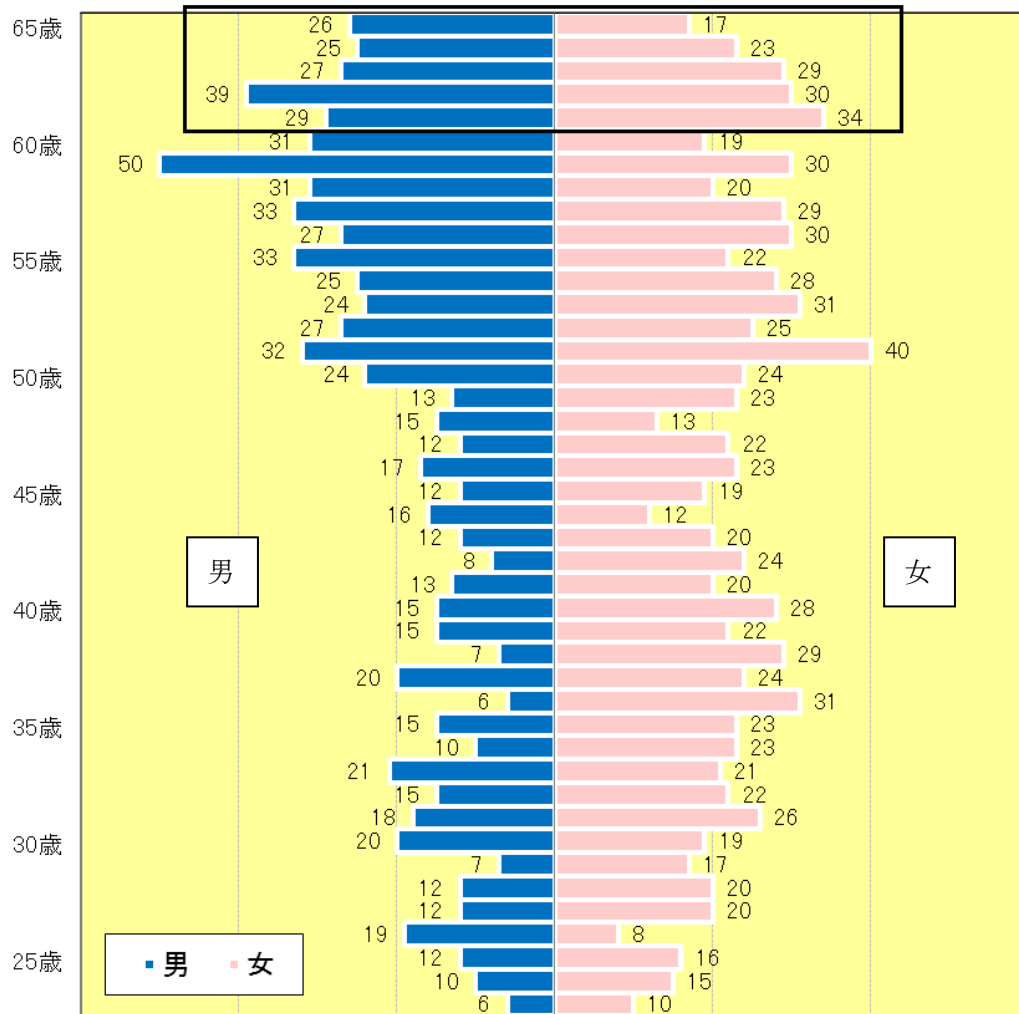

本市小中特支学校・幼稚園の教職員の年齢分布（管理職や再任用者を含む本務者）

上記黒枠内（61～65歳）の内訳

61～65歳男性の内訳

61～65歳女性の内訳