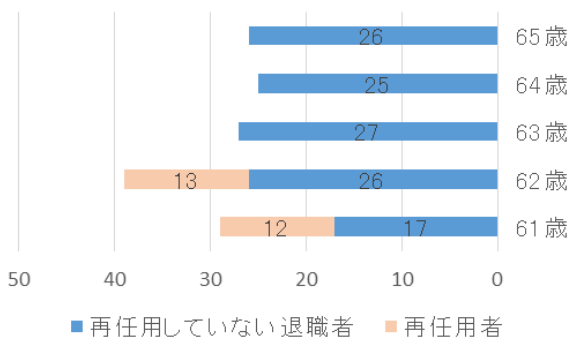

本市小中特支学校・幼稚園の教職員の年齢分布（管理職や再任用者を含む本務者）

上記黒枠内（61～65歳）の内訳

61～65歳男性の内訳

61～65歳女性の内訳