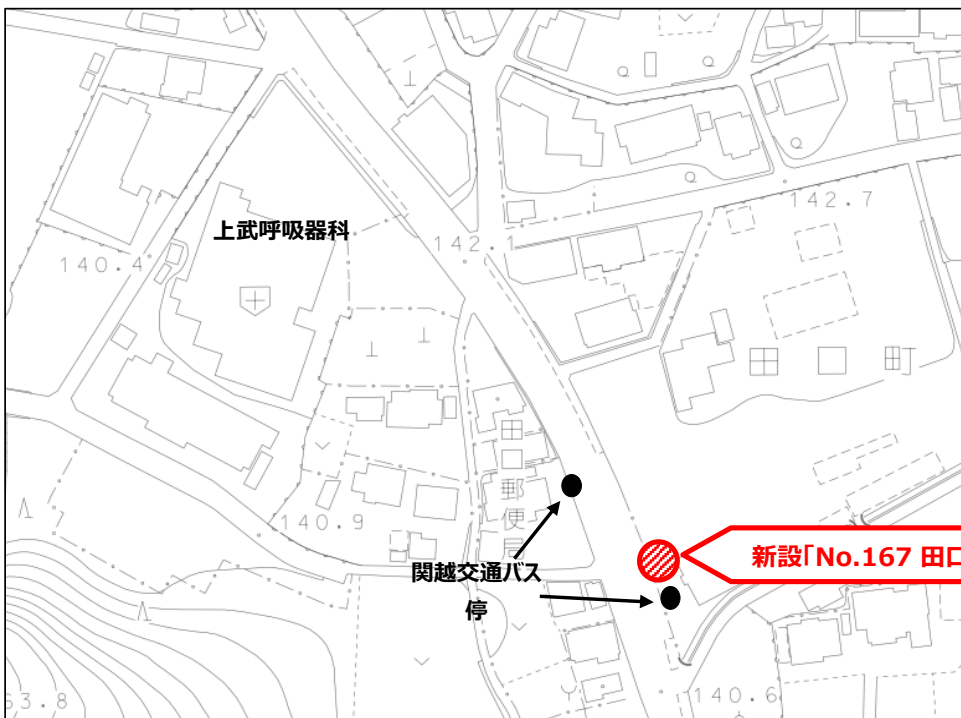

令和3年4月1日から るんるんバスのバス停が一部変わりました。

令和3年4月1日からるんるんバスのバス停が一部変更となりましたのでお知らせいたします。
今後もたくさんのご利用をお待ちしております。

【新しく増えるバス停】

バス停番号	バス停名	所在地
富士見166	皆沢ひのきやま	富士見町皆沢315-66
富士見167	田口	田口町630-1

【位置図】

皆沢ひのきやま

田口

● バス停新設等に関するお問い合わせ