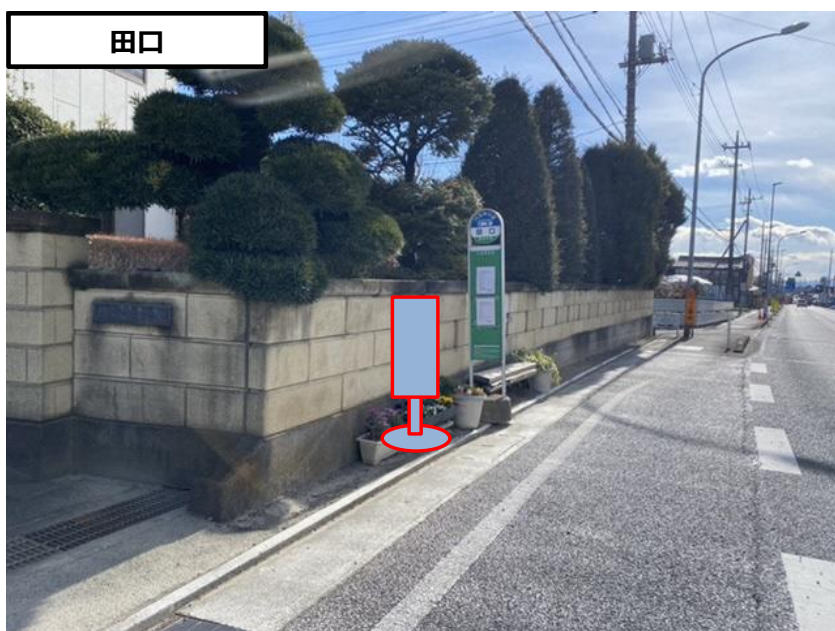

令和3年4月1日から るんるんバスのバス停が一部変わりました。

令和3年4月1日からるんるんバスのバス停が一部変更となりましたのでお知らせいたします。
今後もたくさんのご利用をお待ちしております。

【新しく増えるバス停】

バス停番号	バス停名	所在地
富士見166	皆沢ひのきやま	富士見町皆沢315-66
富士見167	田口	田口町630-1

【位置図】

皆沢ひのきやま

田口

● バス停新設等に関するお問い合わせ