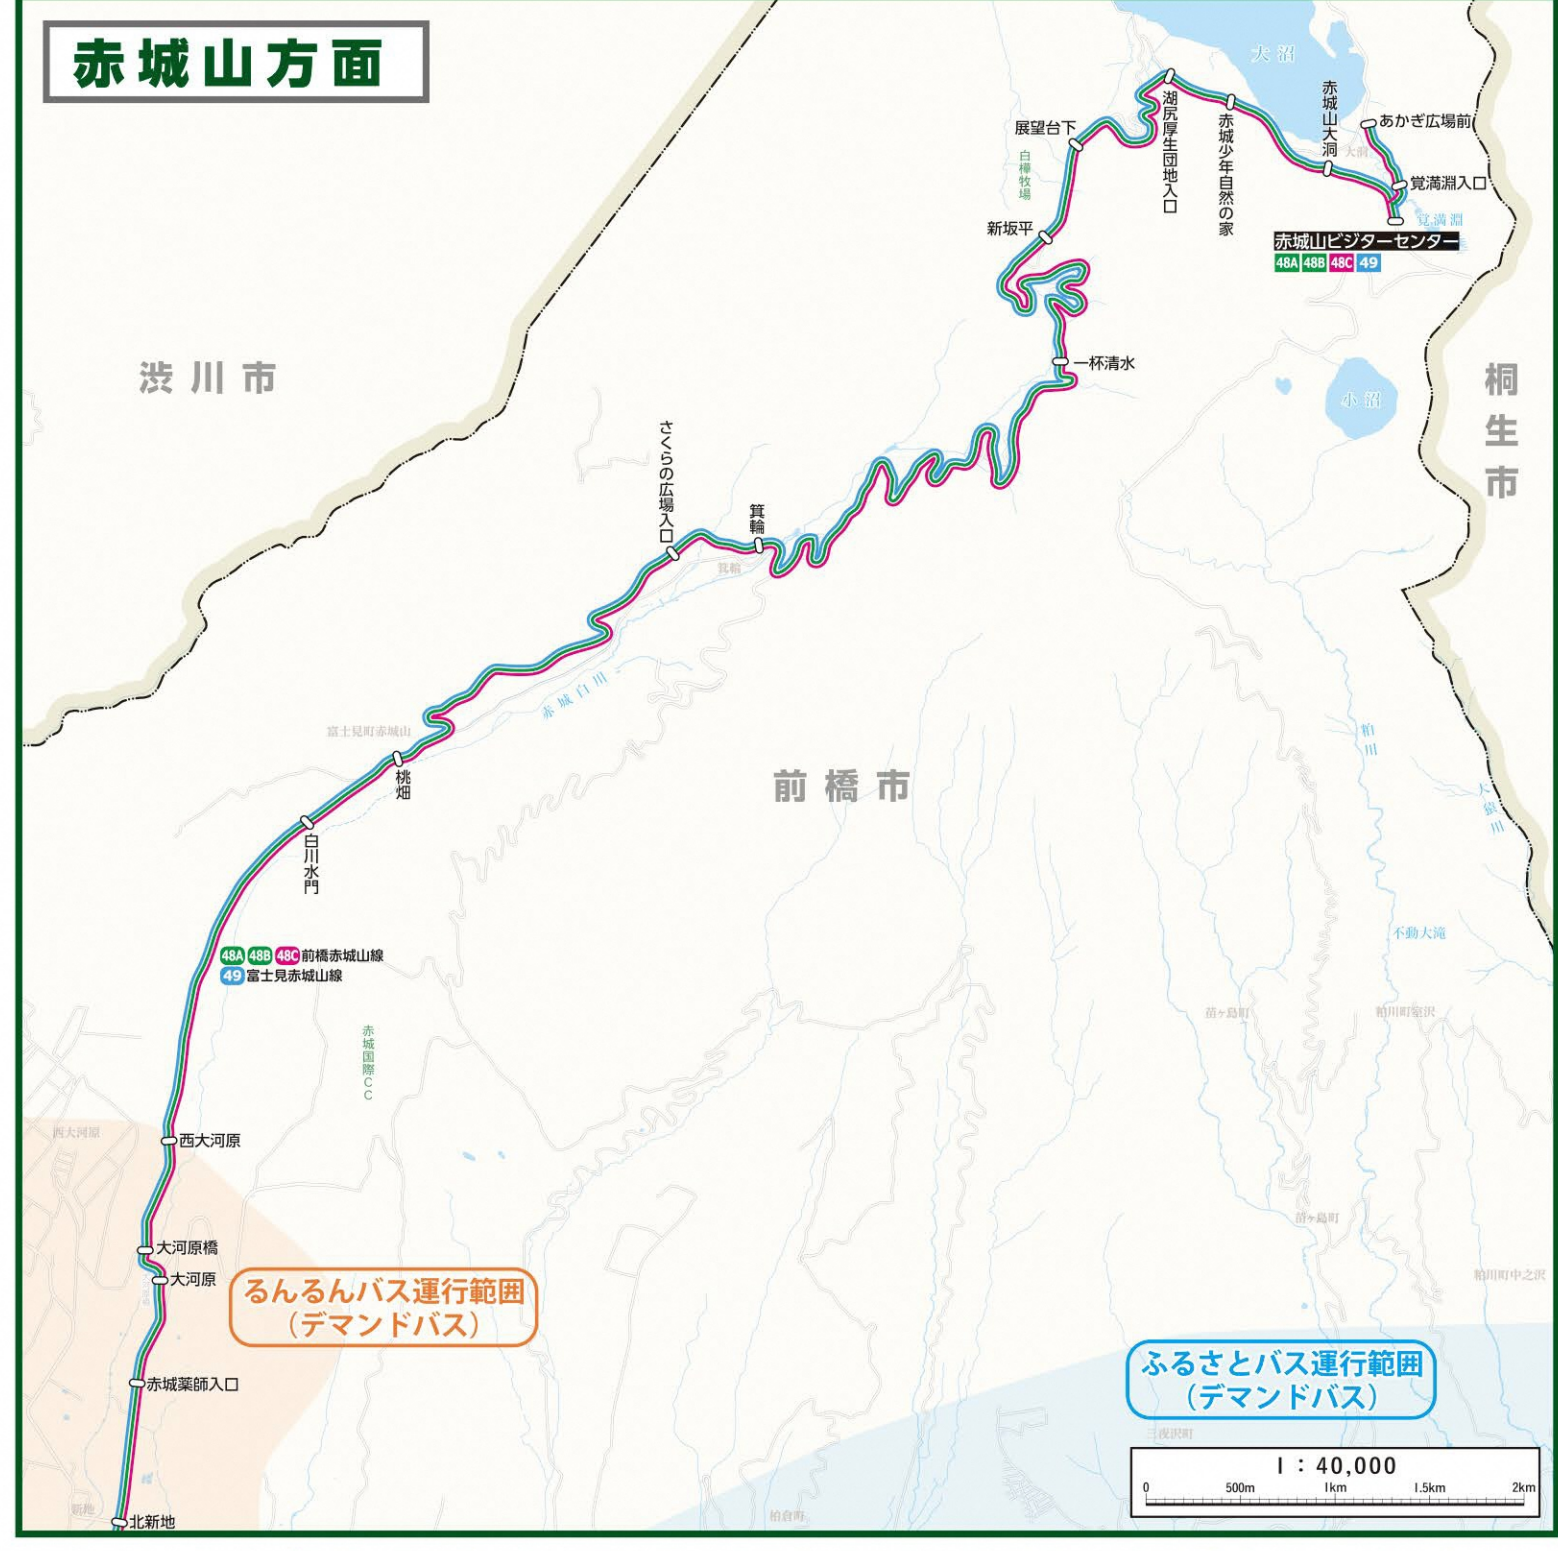

前橋バス路線MAP

バス路線の凡例

中心部の集約バス路線
中心部の一定方向にのみ多数系統は、系統を会社ごとに集約して記載しています。詳細は裏面の「前橋中心部」をご覧ください。

運行頻度(平日1日の本数)
— 往復合わせて31以上(本数)
— 往復合わせて30未満(本数)

路線番号・バス停種別
● (丸印) 経由路線番号(由(バス会社カラー))
● (丸印) 起終点路線番号(由(バス会社カラー))
○ (丸印) バス停名(停(バス停種別))
○ (丸印) バス停名 駅のかかえバス停(バス停種別)
○ (丸印) バス停名 普通バス停

● 日本中央バス(赤)
● 関東交通(ピンク)
● 水戸運送(青)
● 群馬中央バス(黄)
● 上信観光バス(緑)
● 群馬バス(みどり)

前橋駅(北口)バスのりば

前橋駅前バス案内所
バスの乗降場は、2階と3階の両方に設置されています。
平日 9:00-18:30
土日祝日 9:00-17:30
※年末年始は別途案内

バス種別	目的地	1	2	3	4	5	6	7	8	9	10
関東交通	高崎	92	93	94	95	96	97	98	99	100	101
	伊勢崎	102	103	104	105	106	107	108	109	110	111
水戸運送	高崎	112	113	114	115	116	117	118	119	120	121
	伊勢崎	122	123	124	125	126	127	128	129	130	131
群馬中央バス	高崎	132	133	134	135	136	137	138	139	140	141
	伊勢崎	142	143	144	145	146	147	148	149	150	151
上信観光バス	高崎	152	153	154	155	156	157	158	159	160	161
	伊勢崎	162	163	164	165	166	167	168	169	170	171
群馬バス	高崎	172	173	174	175	176	177	178	179	180	181
	伊勢崎	182	183	184	185	186	187	188	189	190	191

この先、赤城山方面(右図へ続く)

路線名・番号一覧

路線番号	路線名	系統	主な経由地	運行会社
92	高崎線	1	前橋駅前(北口) - 高崎駅前	関東交通
93	高崎線	2	前橋駅前(北口) - 高崎駅前	水戸運送
94	高崎線	3	前橋駅前(北口) - 高崎駅前	群馬中央バス
95	高崎線	4	前橋駅前(北口) - 高崎駅前	上信観光バス
96	高崎線	5	前橋駅前(北口) - 高崎駅前	群馬バス
102	伊勢崎線	1	前橋駅前(北口) - 伊勢崎駅前	関東交通
103	伊勢崎線	2	前橋駅前(北口) - 伊勢崎駅前	水戸運送
104	伊勢崎線	3	前橋駅前(北口) - 伊勢崎駅前	群馬中央バス
105	伊勢崎線	4	前橋駅前(北口) - 伊勢崎駅前	上信観光バス
106	伊勢崎線	5	前橋駅前(北口) - 伊勢崎駅前	群馬バス