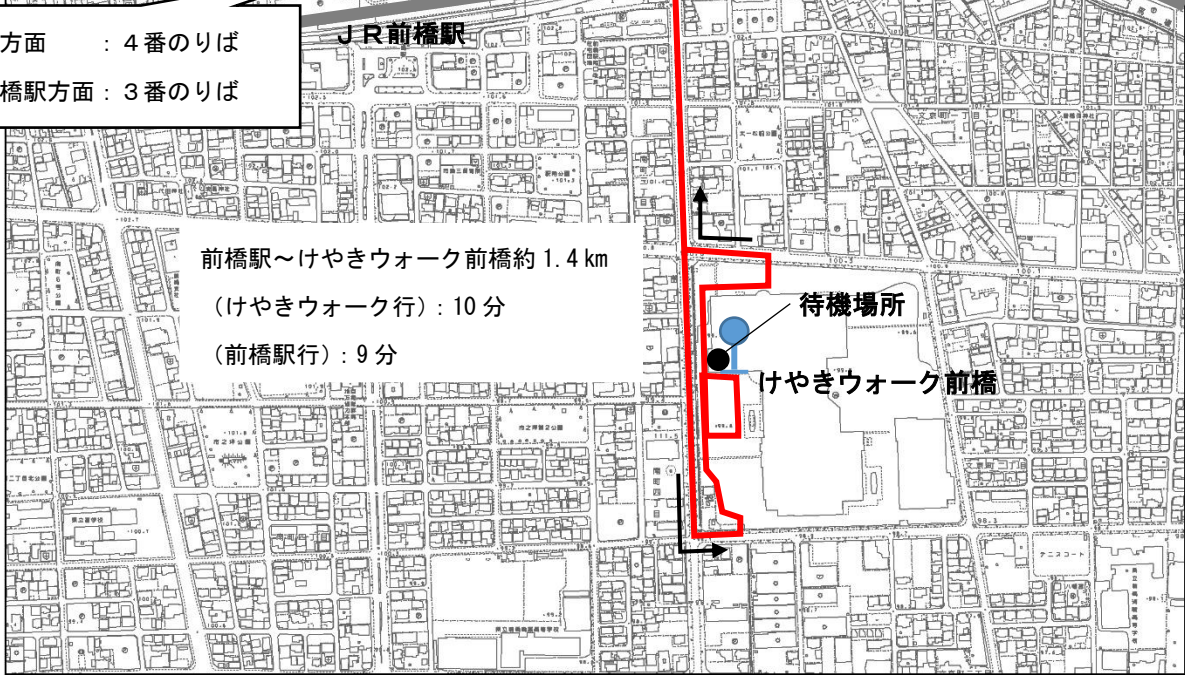

シャトル線 延伸概要

資料 2-1

中央前橋駅～前橋駅約 0.9 km
(前橋駅行) : 7分
(中央前橋駅行) : 8分

- ### シャトルバス延伸概要
- 延伸日：11月30日(土)～3月31日(火)の期間中、土日祝日のみ延伸する
 - 車 両：2台
 - バス停：中央前橋駅～前橋駅～けやきウォーク前橋
その他の途中バス停はなし
 - 運 賃：中央前橋駅～前橋駅：100円
前橋駅～けやきウォーク：100円
中央前橋駅～けやきウォーク：150円
 - その他
 - ・けやきウォーク前橋内では、待機場所へ移動
 - ・ダイヤは裏面のとおり

けやき方面 : 4番のりば
中央前橋駅方面 : 3番のりば

前橋駅～けやきウォーク前橋約 1.4 km
(けやきウォーク行) : 10分
(前橋駅行) : 9分

シャトルバス延伸後の時刻表

①原則30分に1本

中央前橋駅⇒けやきウォーク前橋

上毛電鉄 着時刻	シャトルバス時刻表		
	中央前橋駅	JR前橋駅	けやきウォーク 前橋
6:16			
6:39			
7:07	7:12	7:19	
7:34	7:39	7:46	
7:54	7:59	8:06	
8:11 8:22	8:26	8:33	
1 8:52	8:55	9:02	9:12
2 9:08	9:12	9:19	9:29
3 9:38	9:40	9:47	9:57
4 10:08	10:10	10:17	10:27
5 10:38	10:40	10:47	10:57
6 11:08	11:10	11:17	11:27
7 11:38	11:40	11:47	11:57
8 12:08	12:10	12:17	12:27
9 12:38	12:40	12:47	12:57
10 13:08	13:10	13:17	13:27
11 13:38	13:40	13:47	13:57
12 14:08	14:10	14:17	14:27
13 14:38	14:40	14:47	14:57
14 15:08	15:10	15:17	15:27
15 15:38	15:40	15:47	15:57
16 16:08	16:10	16:17	16:27
17 16:38	16:40	16:47	16:57
18 17:08	17:10	17:17	17:27
19 17:38	17:40	17:47	17:57
20 18:08	18:10	18:17	18:27
21 18:38	18:40	18:47	18:57
22 19:08	19:10	19:17	19:27

③9時以降の便をけやきウォーク前橋まで延伸（51本中42本）

②中央前橋駅の発着時刻を現状と変えずに設定（上毛電鉄との接続性考慮）