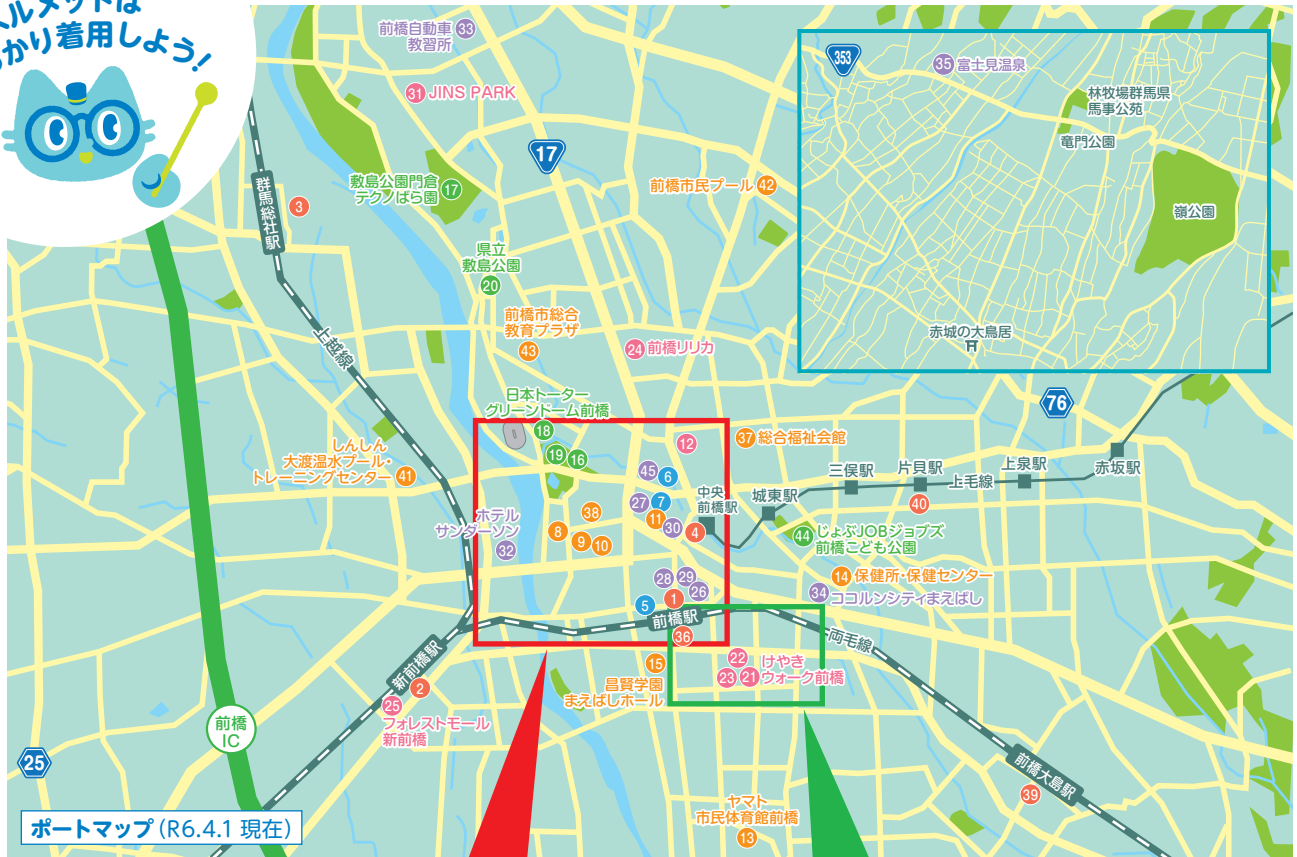

[市民認証割引とは] エコバイクアプリから、マイナンバーカードを使って市民登録された方が対象になる割引料金です。

法人月額会員(60分未満は何回でも無料)

5,000円(税込)

◆JR前橋駅西側駐輪場キオスク端末機利用(現金・電子マネー決済・当日限り有効)

基本料金	利用券(1回/60分): 1回/200円(税込)・2回/400円(税込)・3回/600円(税込)・4回/800円(税込)
市民認証割引料金	利用券(1回/60分): 1回/100円(税込)・2回/200円(税込)・3回/300円(税込)・4回/400円(税込)

※1回券:1台を1回乗る場合(60分を超えた場合要精算)、2回券以上:複数のポート乗り継ぎに適しています。

1日利用券(借用当日20:00まで。以降は15分毎に50円加算)

1,000円(税込)

ヘルメットは  
しっかり着用しよう!

ポートマップ (R6.4.1 現在)

鉄道駅	1	JR前橋駅	公共施設	14	保健所・保健センター	商業施設	22	けやきウォーク前橋北
	2	JR新前橋駅		15	昌賢学園まえばしホール		23	けやきウォーク前橋西
	3	JR群馬総社駅		37	総合福祉会館		24	前橋リリカ
	4	上毛電鉄中央前橋駅		38	前橋地方合同庁舎		25	フォレストモール新前橋
	36	JR前橋駅南口		41	しんしん大渡温水プール・トレーニングセンター		31	JINS PARK
	39	JR前橋大島駅		42	前橋市民プール		26	Brillia Tower前橋 ゲストサロン
	40	上毛電鉄片貝駅		43	前橋市総合教育プラザ		27	前橋テルサ
駐輪・駐車場	5	JR前橋駅西側駐輪場	観光施設	16	臨江閣前	その他	28	けやき並木通り
	6	広瀬川サンワパーキング		17	敷島公園門倉テクノばら園		29	コンフォートホテル
	7	まちなか駐輪場(スズラン西)		18	日本トーターグリーンドーム前橋		30	東和銀行本店前
公共施設	8	県庁前		19	楽歩堂前橋公園		32	ホテル サンダーソン
	9	前橋市役所		20	県立敷島公園		33	前橋自動車教習所
	10	前橋市立図書館	44	じょぶJOBジョブズ前橋こども公園	34	コロンシティまえばし 1・2		
	11	前橋プラザ元気21	12	クラシード若宮	35	富士見温泉		
	13	ヤマト市民体育館前橋1・2	21	けやきウォーク前橋東	45	グランヴィル前橋		