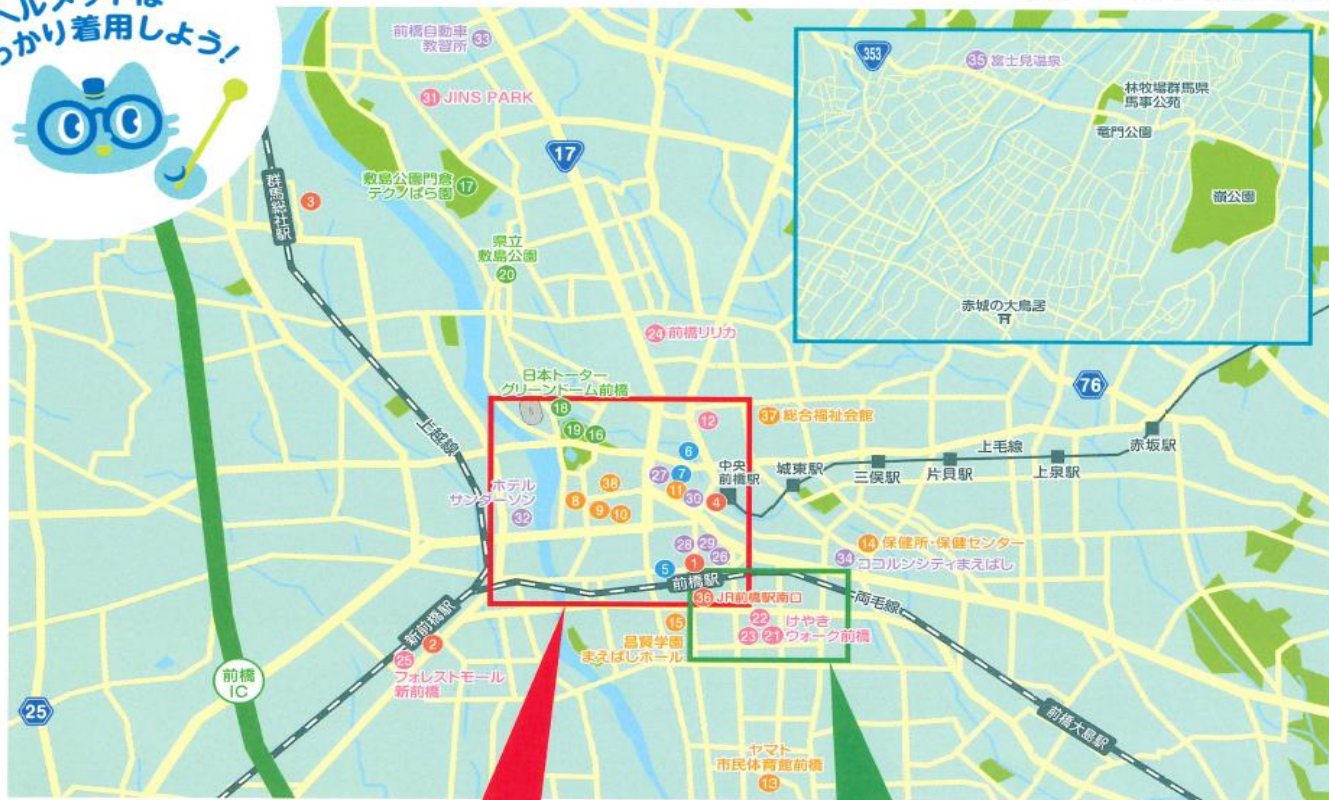

「まえばしシェアサイクルcogbe(コグベ)」利用状況 (令和5年6月1日現在)

利用回数

月	利用回数
令和5年4月	4,247回
5月	4,413回

年度	総登録者数	利用回数
R3	5,293人	28,490回
R4	9,629人	39,848回

ポート増設・移設

増設: 3か所 「JR前橋駅南口」「前橋地方合同庁舎」「前橋市総合福祉会館」

市内ポート数: 35→38か所

移動パターン10

順位	貸出ステーション	返却ステーション	回数
1	①: JR前橋駅	⑬: ヤマト市民体育館前橋	1168
2	⑬: ヤマト市民体育館前橋	①: JR前橋駅	889
3	⑤: JR前橋駅西側駐輪場 (現金精算機有)	⑤: JR前橋駅西側駐輪場 (現金精算機有)	863
4	①: JR前橋駅	①: JR前橋駅	825
5	①: JR前橋駅	⑳: 前橋テルサ	759
6	⑳: 前橋テルサ	①: JR前橋駅	673
7	⑩: 前橋市立図書館	①: JR前橋駅	585
8	①: JR前橋駅	㉔: 前橋リリカ	549
9	①: JR前橋駅	⑩: 前橋市立図書館	533
10	㉔: 前橋リリカ	①: JR前橋駅	503

ポートマップ (令和5年4月1日現在)

◆ポートマップ (R5.4.1 現在)

鉄道駅	①	JR前橋駅	公共施設	⑭	保健所・保健センター	商業施設	⑳	前橋リリカ
	②	JR新前橋駅★		⑮	昌賢学園まえばしホール		㉑	フォレストモール新前橋
	③	JR群馬総社駅★		⑯	総合福祉社会館		㉒	JINS PARK
	④	上毛電鉄中央前橋駅★		⑰	前橋地方合同庁舎		㉓	Brillia Tower前橋 ゲストサロン
駐輪駐車場	⑤	JR前橋駅西側駐輪場★	観光施設	⑱	臨江閣前	その他	㉔	前橋テルサ
	⑥	広瀬川サンワパーキング		⑲	数島公園門倉テックばら園		㉕	けやき並木通り
	⑦	まちなか駐輪場(スズラン西)		⑳	日本トーターグリーンドーム前橋		㉖	コンフォートホテル
公共施設	⑧	県庁前	商業施設	㉑	クラシード若宮		㉗	東和銀行本店前
	⑨	前橋市役所★		㉒	けやきウォーク前橋東		㉘	ホテル サンダーソン
	⑩	前橋市立図書館		㉓	けやきウォーク前橋北		㉙	前橋自動車教習所
	⑪	K'BIX元気21まえばし		㉔	けやきウォーク前橋西		㉚	コロンシティまえばし
	⑫	ヤマト市民体育館前橋1・2★		㉕	けやきウォーク前橋西		㉛	富士見温泉

※時間制限/③⑤ 6:00~22:00その他は24時間稼働

★ヘルメット貸出ポート