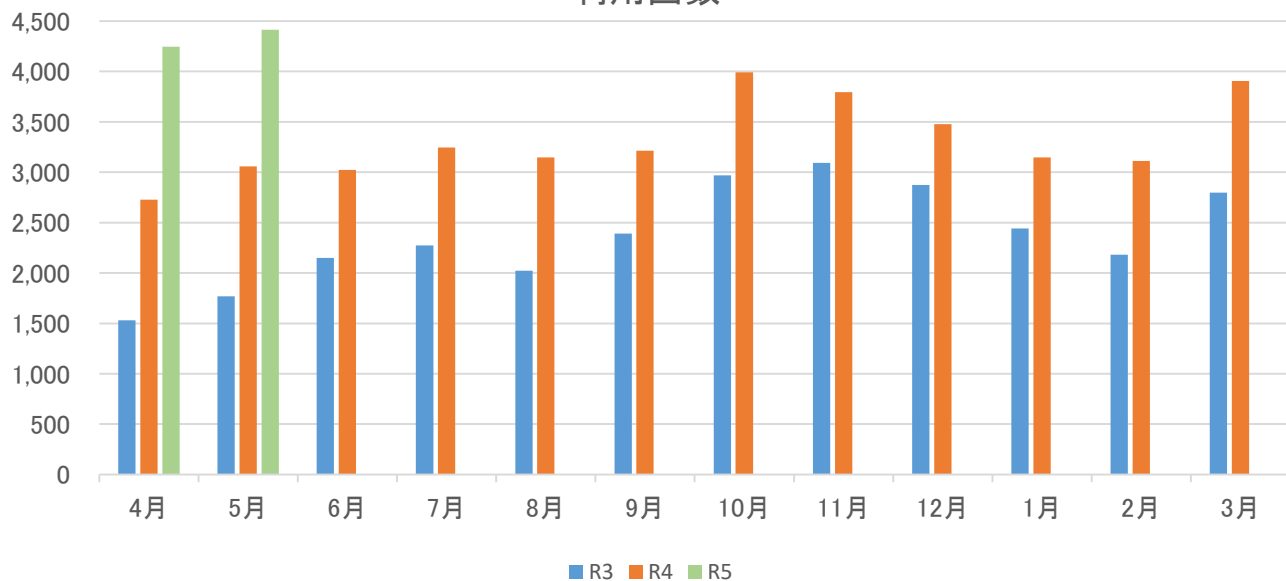

「まえばしシェアサイクルcogbe(コグベ)」利用状況 (令和5年6月1日現在)

利用回数

月	利用回数
令和5年4月	4,247回
5月	4,413回

年度	総登録者数	利用回数
R3	5,293人	28,490回
R4	9,629人	39,848回

ポート増設・移設

増設: 3か所 「JR前橋駅南口」「前橋地方合同庁舎」「前橋市総合福祉会館」

市内ポート数: 35→38か所

移動パターン10