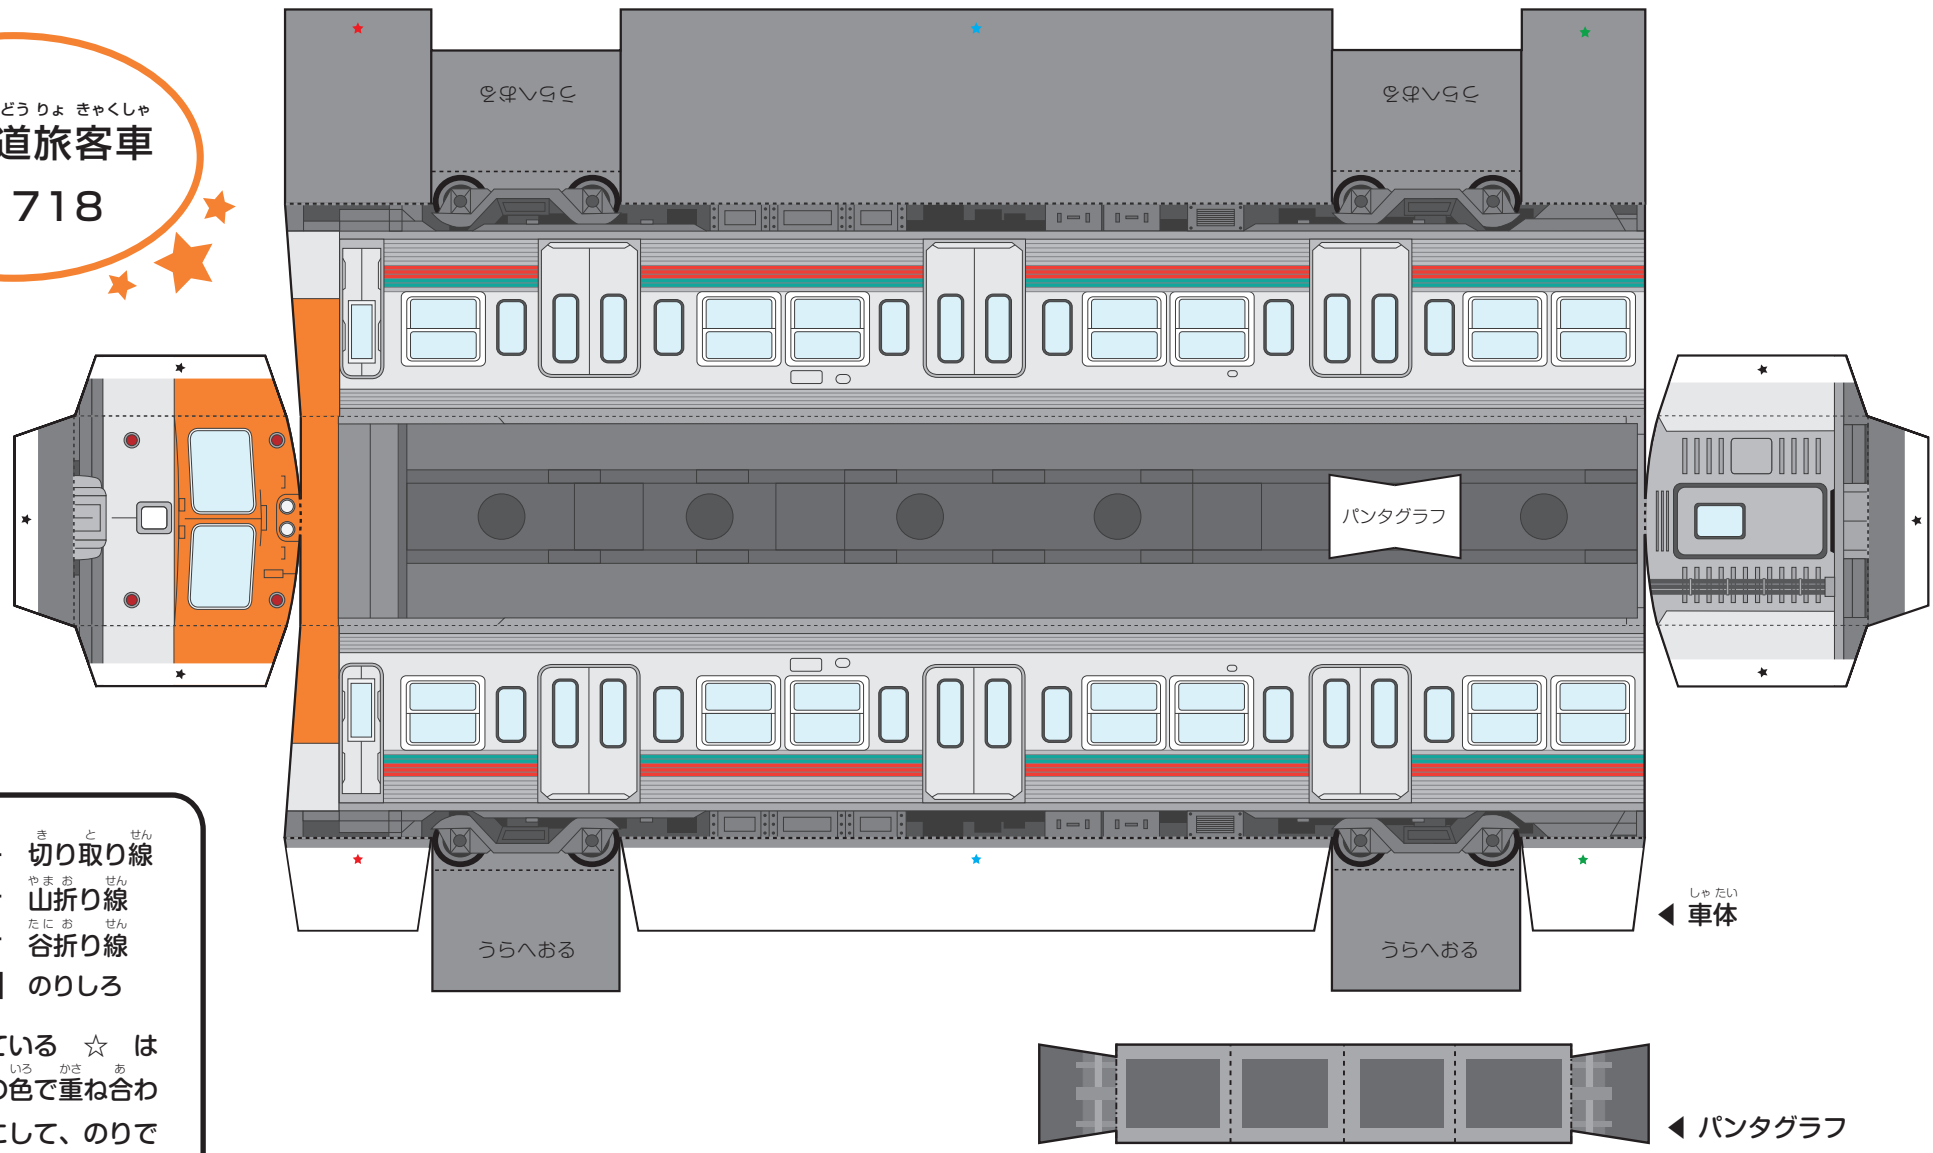

つく あそ たの  
**作って！遊んで！楽しい！**

ふ つうてつ どうりよ きやくしゃ  
**普通鉄道旅客車**  
**デハ718**

——— 切り取り線  
 - - - 山折り線  
 ····· 谷折り線  
 [☆] のりしろ  
 いろ っ 色の付いている ☆ は  
 いろ かさ あ それぞれの色で重ね合わ  
 せるようにして、のりで  
 っ 付けてね！

じょうもう でん き てつ どう  
**上毛電気鉄道パーパークラフト**