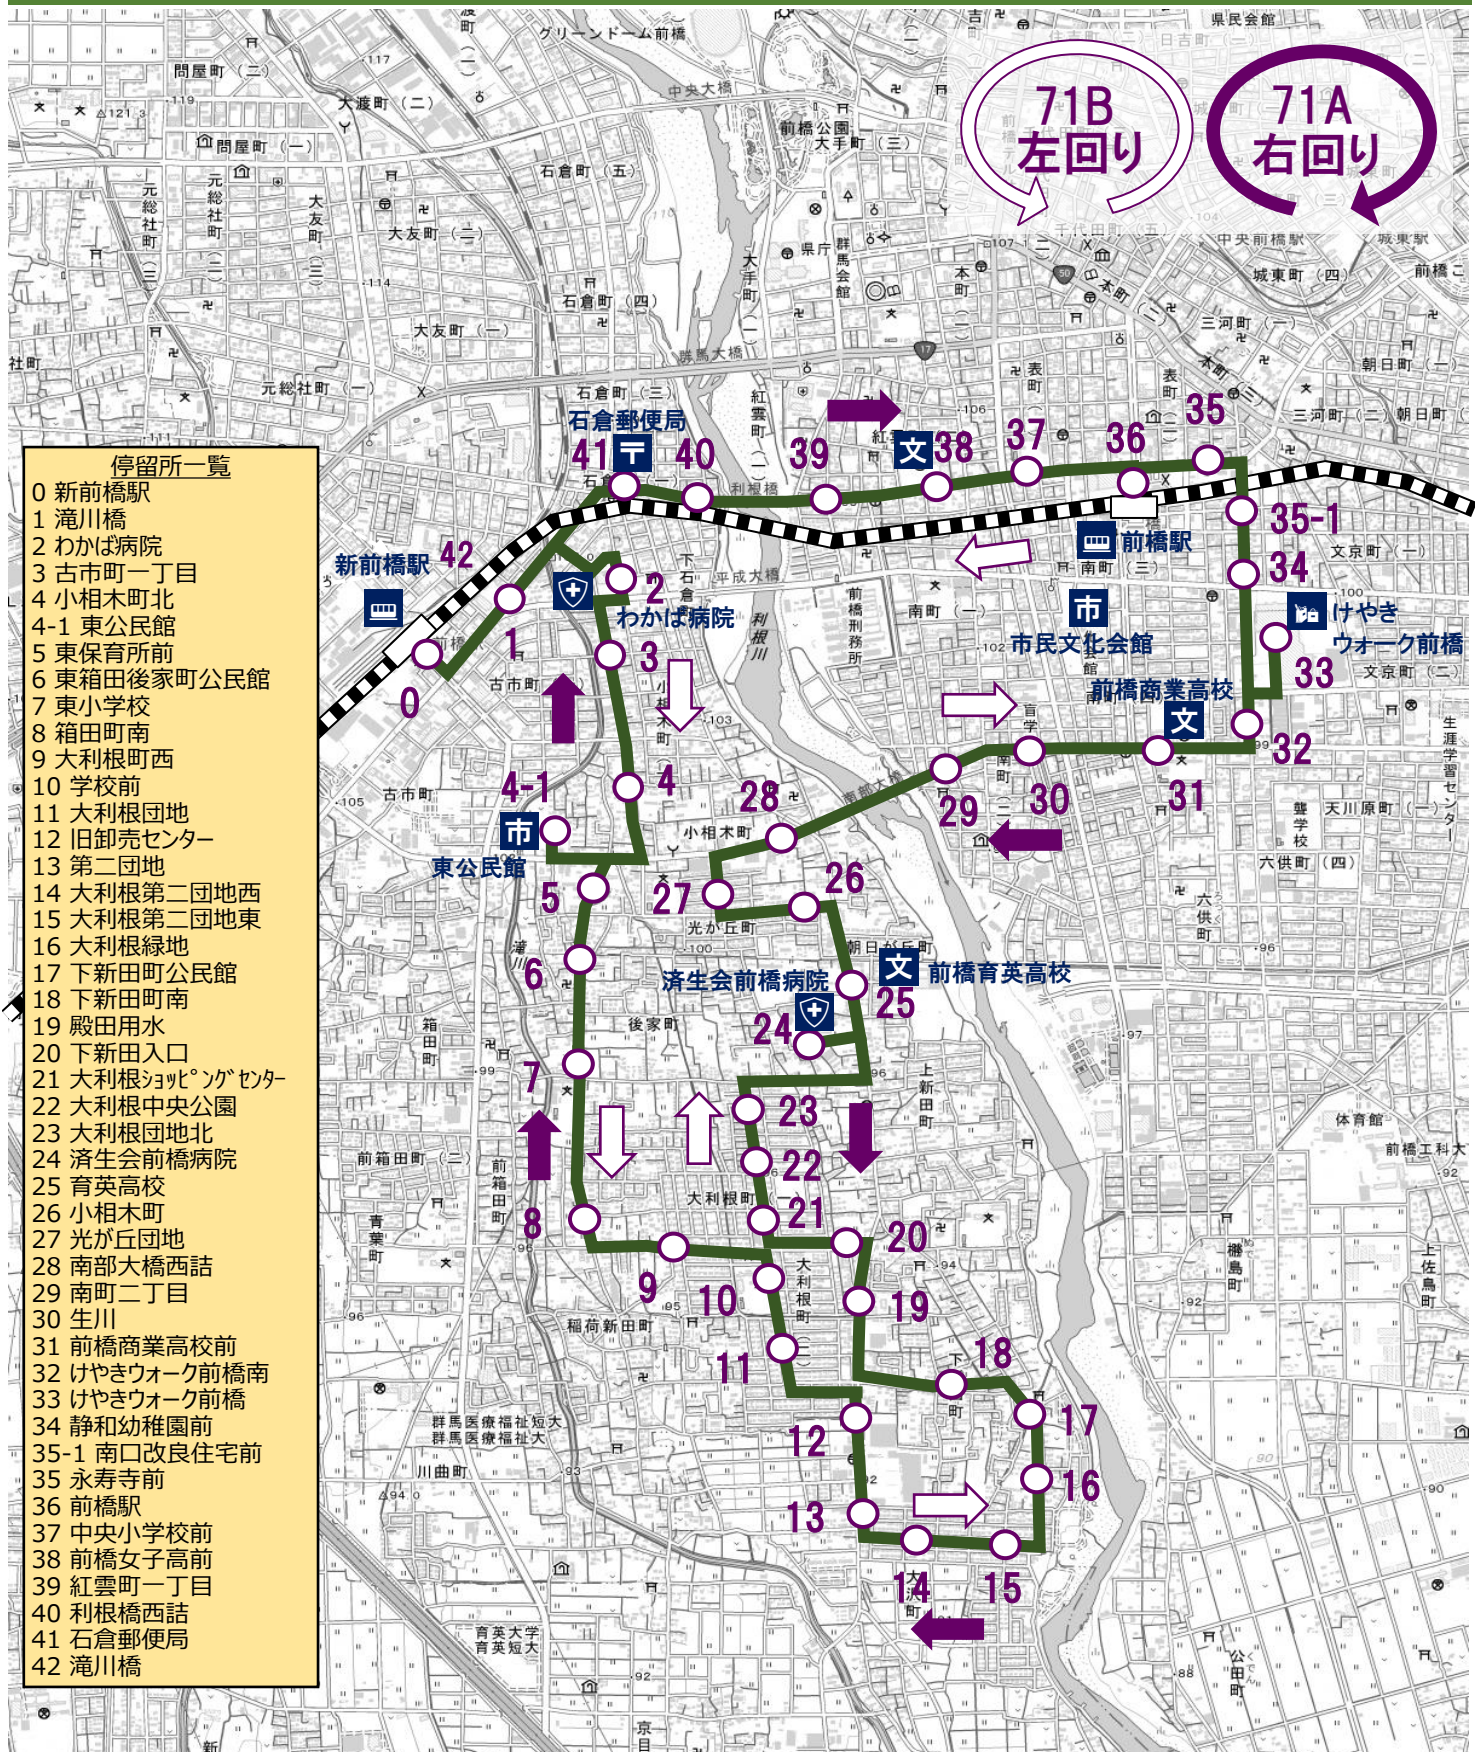

MAEBASHI

マイバス時刻表 & 路線図

運賃

大人 100円

小人 50円

共通一日乗車券 310円

お支払いには交通系 ICカードもご利用いただけます。

70 マイバス東循環線 路線図

71 マイバス西循環線 路線図

- 停留所一覧**
- 0 新前橋駅
 - 1 滝川橋
 - 2 わかば病院
 - 3 古市町一丁目
 - 4 小相木町北
 - 4-1 東公民館
 - 5 東保育所前
 - 6 東箱田後家町公民館
 - 7 東小学校
 - 8 箱田町南
 - 9 大利根町西
 - 10 学校前
 - 11 大利根団地
 - 12 旧卸売センター
 - 13 第二団地
 - 14 大利根第二団地西
 - 15 大利根第二団地東
 - 16 大利根緑地
 - 17 下新田町公民館
 - 18 下新田町南
 - 19 殿田用水
 - 20 下新田入口
 - 21 大利根ショッピングセンター
 - 22 大利根中央公園
 - 23 大利根団地北
 - 24 済生会前橋病院
 - 25 育英高校
 - 26 小相木町
 - 27 光が丘団地
 - 28 南部大橋西詰
 - 29 南町二丁目
 - 30 生川
 - 31 前橋商業高校前
 - 32 けやきウォーク前橋南
 - 33 けやきウォーク前橋
 - 34 静和幼稚園前
 - 35-1 南口改良住宅前
 - 35 永寿寺前
 - 36 前橋駅
 - 37 中央小学校前
 - 38 前橋女子高前
 - 39 紅雲町一丁目
 - 40 利根橋西詰
 - 41 石倉郵便局
 - 42 滝川橋

71B
左回り

71A
右回り

72 マイバス南循環線 路線図

73
左回り

※右回りはありません

- 停留所一覧
- 1 Qのひろば
 - 2 元気21北
 - 3 スズラン前
 - 4 前橋中央駐車場入口
 - 5 市営パーク千代田北
 - 5-1 千代田町一丁目
 - 6 教会南
 - 7 前橋地方検察庁前
 - 8 群馬会館北
 - 9 県庁前
 - 10 中央病院前
 - 11 利根の湯前
 - 12 紅雲町十字路口
 - 13 紅雲町二丁目
 - 14 南町住宅西
 - 15 一中南
 - 16 南町二丁目
 - 17 フェリカ専門学校南
 - 18 盲学校北
 - 19 市民文化会館南
 - 20 群銀前橋駅南支店前
 - 21 勢多会館北
 - 22 静和幼稚園前
 - 23 南口改良住宅前
 - 24 永寿寺前
 - 25 前橋駅
 - 26 表町
 - 27 坂下

1～8の停留所で73マイバス北循環線と乗換えができます

73 マイバス北循環線 路線図

停留所一覧

- 1 Qのひろば
- 2 元気21北
- 3 スズラン前
- 4 前橋中央駐車場入口
- 5 市営パーク千代田北
- 5-1 千代田町一丁目
- 6 教会南
- 7 前橋地方検察庁前
- 8 群馬会館北
- 9 前橋公園前
- 10 臨江閣前
- 11 原嶋屋南
- 12 平和郵便局東
- 13 三中前
- 14 広瀬橋
- 15 総合教育プラザ前
- 16 昭和団地入口
- 17 敷島小北
- 18 前橋リカ前
- 19 若宮小南
- 20 飯玉神社入口
- 21 みずき通り北
- 22 みずき中入口
- 23 日吉町
- 24 みよし公園
- 25 総合福祉会館前
- 26 清王寺町
- 27 県民会館
- 28 中央郵便局
- 29 城東町二丁目
- 30 城東町三丁目