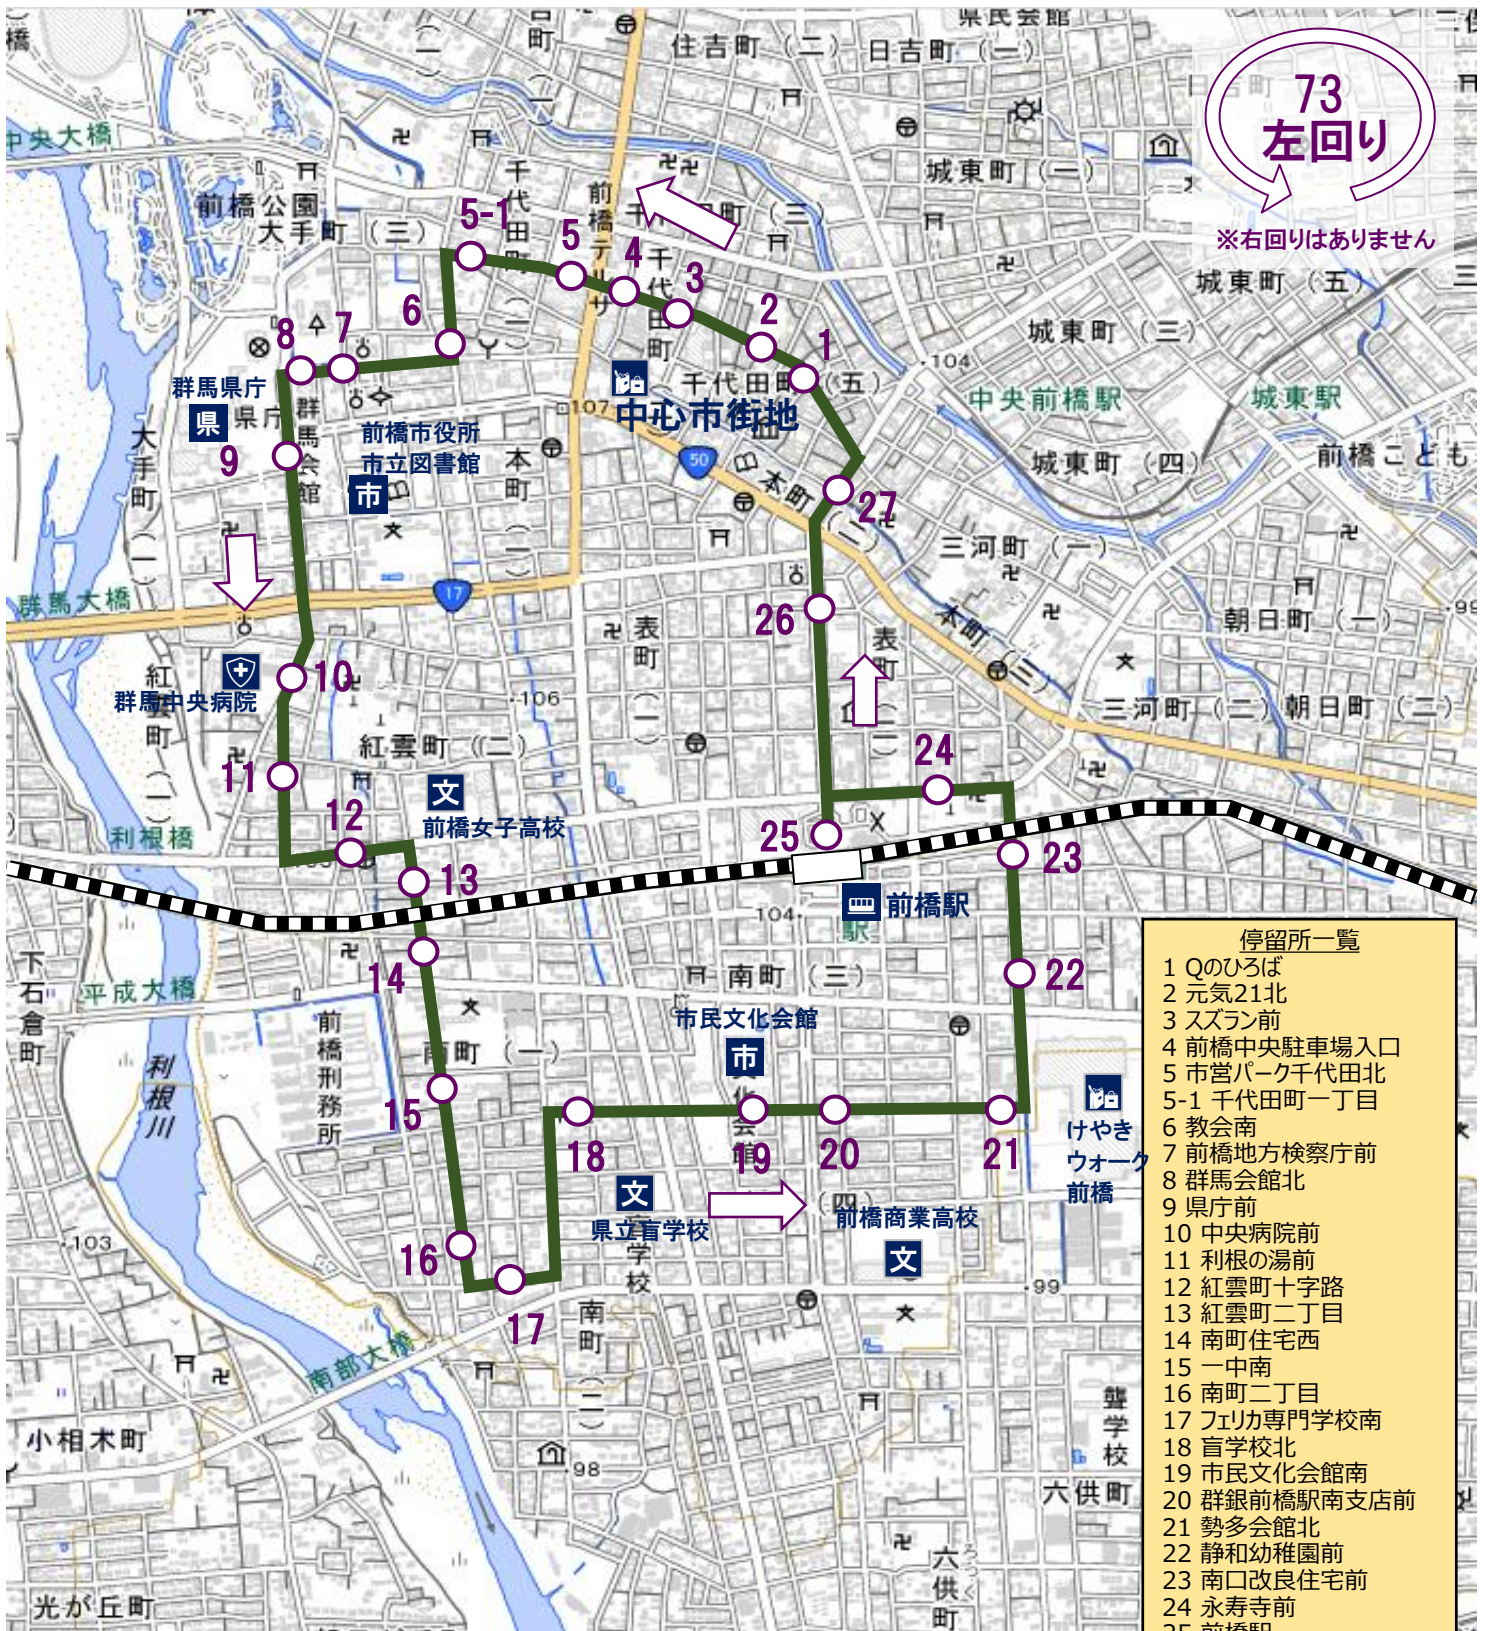

MAEBASHI

マイバス時刻表 & 路線図

運賃

大人 100円

小人 50円

共通一日乗車券 310円

お支払いには交通系 ICカードもご利用いただけます。

70 マイバス東循環線 路線図

71 マイバス西循環線 路線図

- 停留所一覧**
- 0 新前橋駅
 - 1 滝川橋
 - 2 わかば病院
 - 3 古市町一丁目
 - 4 小相木町北
 - 4-1 東公民館
 - 5 東保育所前
 - 6 東箱田後家町公民館
 - 7 東小学校
 - 8 箱田町南
 - 9 大利根町西
 - 10 学校前
 - 11 大利根団地
 - 12 旧卸売センター
 - 13 第二団地
 - 14 大利根第二団地西
 - 15 大利根第二団地東
 - 16 大利根緑地
 - 17 下新田町公民館
 - 18 下新田町南
 - 19 殿田用水
 - 20 下新田入口
 - 21 大利根ショッピングセンター
 - 22 大利根中央公園
 - 23 大利根団地北
 - 24 済生会前橋病院
 - 25 育英高校
 - 26 小相木町
 - 27 光が丘団地
 - 28 南部大橋西詰
 - 29 南町二丁目
 - 30 生川
 - 31 前橋商業高校前
 - 32 けやきウォーク前橋南
 - 33 けやきウォーク前橋
 - 34 静和幼稚園前
 - 35-1 南口改良住宅前
 - 35 永寿寺前
 - 36 前橋駅
 - 37 中央小学校前
 - 38 前橋女子高前
 - 39 紅雲町一丁目
 - 40 利根橋西詰
 - 41 石倉郵便局
 - 42 滝川橋

71B
左回り

71A
右回り

72 マイバス南循環線 路線図

73
左回り

※右回りはありません

- 停留所一覧
- 1 Qのひろば
 - 2 元気21北
 - 3 スズラン前
 - 4 前橋中央駐車場入口
 - 5 市営パーク千代田北
 - 5-1 千代田町一丁目
 - 6 教会南
 - 7 前橋地方検察庁前
 - 8 群馬会館北
 - 9 県庁前
 - 10 中央病院前
 - 11 利根の湯前
 - 12 紅雲町十字路口
 - 13 紅雲町二丁目
 - 14 南町住宅西
 - 15 一中南
 - 16 南町二丁目
 - 17 フェリカ専門学校南
 - 18 盲学校北
 - 19 市民文化会館南
 - 20 群銀前橋駅南支店前
 - 21 勢多会館北
 - 22 静和幼稚園前
 - 23 南口改良住宅前
 - 24 永寿寺前
 - 25 前橋駅
 - 26 表町
 - 27 坂下

1～8の停留所で73マイバス北循環線と乗換えができます

73 マイバス北循環線 路線図

停留所一覧

- 1 Qのひろば
- 2 元気21北
- 3 スズラン前
- 4 前橋中央駐車場入口
- 5 市営パーク千代田北
- 5-1 千代田町一丁目
- 6 教会南
- 7 前橋地方検察庁前
- 8 群馬会館北
- 9 前橋公園前
- 10 臨江閣前
- 11 原嶋屋南
- 12 平和郵便局東
- 13 三中前
- 14 広瀬橋
- 15 総合教育プラザ前
- 16 昭和団地入口
- 17 敷島小北
- 18 前橋リカ前
- 19 若宮小南
- 20 飯玉神社入口
- 21 みずき通り北
- 22 みずき中入口
- 23 日吉町
- 24 みよし公園
- 25 総合福祉会館前
- 26 清王寺町
- 27 県民会館
- 28 中央郵便局
- 29 城東町二丁目
- 30 城東町三丁目