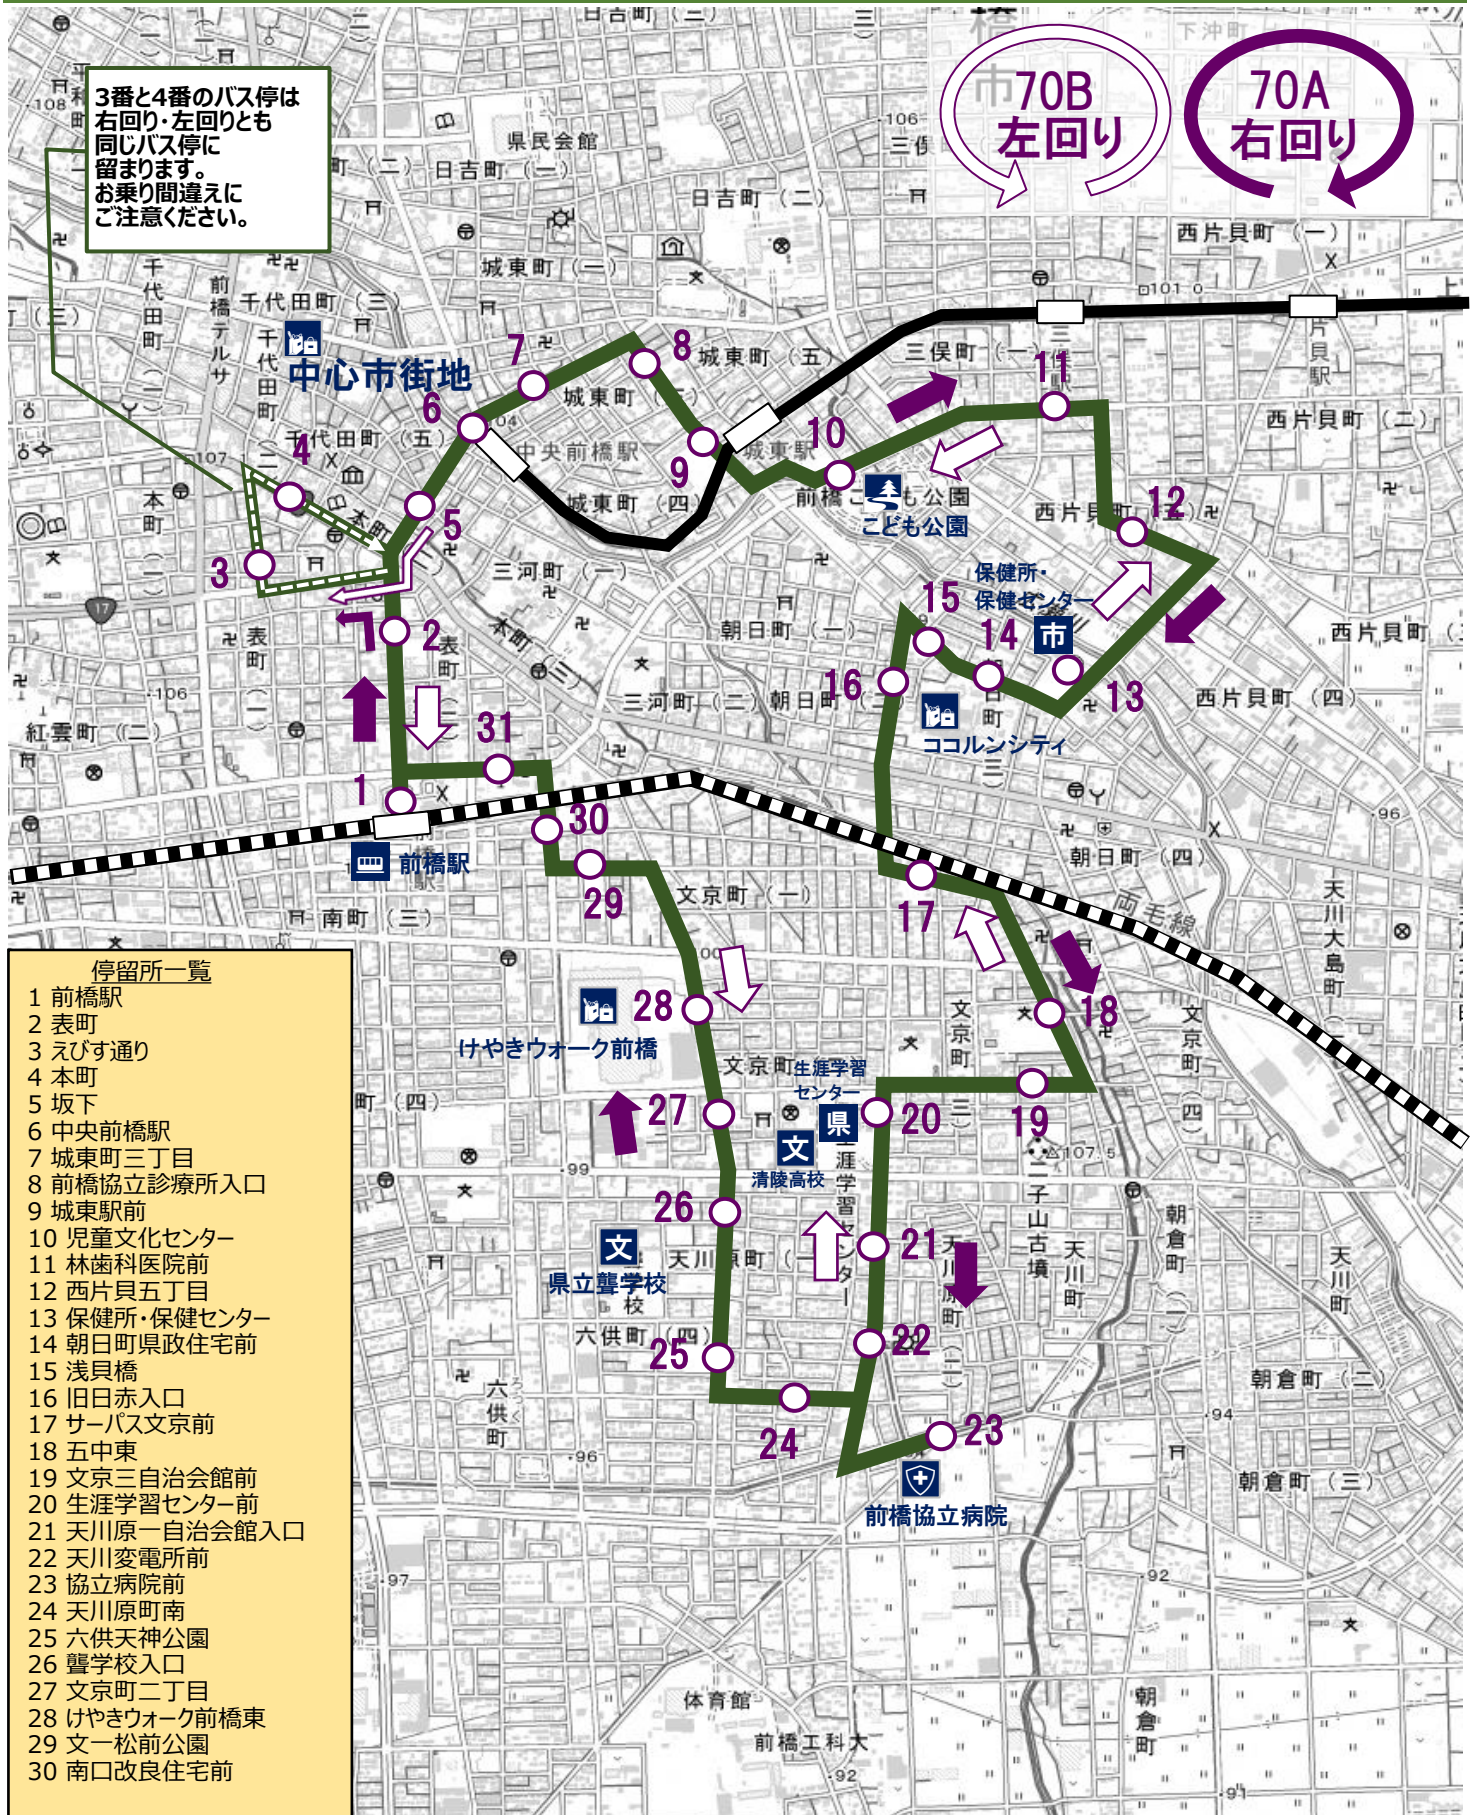

MAEBASHI

マイバス時刻表 & 路線図

運賃

大人 100円

小人 50円

共通一日乗車券 310円

お支払いには交通系 ICカードもご利用いただけます。

70 マイバス東循環線 路線図

71 マイバス西循環線 路線図

- 停留所一覧**
- 0 新前橋駅
 - 1 滝川橋
 - 2 わかば病院
 - 3 古市町一丁目
 - 4 小相木町北
 - 4-1 東公民館
 - 5 東保育所前
 - 6 東箱田後家町公民館
 - 7 東小学校
 - 8 箱田町南
 - 9 大利根町西
 - 10 学校前
 - 11 大利根団地
 - 12 旧卸売センター
 - 13 第二団地
 - 14 大利根第二団地西
 - 15 大利根第二団地東
 - 16 大利根緑地
 - 17 下新田町公民館
 - 18 下新田町南
 - 19 殿田用水
 - 20 下新田入口
 - 21 大利根ショッピングセンター
 - 22 大利根中央公園
 - 23 大利根団地北
 - 24 済生会前橋病院
 - 25 育英高校
 - 26 小相木町
 - 27 光が丘団地
 - 28 南部大橋西詰
 - 29 南町二丁目
 - 30 生川
 - 31 前橋商業高校前
 - 32 けやきウォーク前橋南
 - 33 けやきウォーク前橋
 - 34 静和幼稚園前
 - 35-1 南口改良住宅前
 - 35 永寿寺前
 - 36 前橋駅
 - 37 中央小学校前
 - 38 前橋女子高前
 - 39 紅雲町一丁目
 - 40 利根橋西詰
 - 41 石倉郵便局
 - 42 滝川橋

71B
左回り

71A
右回り

72 マイバス南循環線 路線図

73
左回り

※右回りはありません

- 停留所一覧
- 1 Qのひろば
 - 2 元気21北
 - 3 スズラン前
 - 4 前橋中央駐車場入口
 - 5 市営パーク千代田北
 - 5-1 千代田町一丁目
 - 6 教会南
 - 7 前橋地方検察庁前
 - 8 群馬会館北
 - 9 県庁前
 - 10 中央病院前
 - 11 利根の湯前
 - 12 紅雲町十字路口
 - 13 紅雲町二丁目
 - 14 南町住宅西
 - 15 一中南
 - 16 南町二丁目
 - 17 フェリカ専門学校南
 - 18 盲学校北
 - 19 市民文化会館南
 - 20 群銀前橋駅南支店前
 - 21 勢多会館北
 - 22 静和幼稚園前
 - 23 南口改良住宅前
 - 24 永寿寺前
 - 25 前橋駅
 - 26 表町
 - 27 坂下

1～8の停留所で73マイバス北循環線と乗換えができます

73 マイバス北循環線 路線図

停留所一覧

- 1 Qのひろば
- 2 元気21北
- 3 スズラン前
- 4 前橋中央駐車場入口
- 5 市営パーク千代田北
- 5-1 千代田町一丁目
- 6 教会南
- 7 前橋地方検察庁前
- 8 群馬会館北
- 9 前橋公園前
- 10 臨江閣前
- 11 原嶋屋南
- 12 平和郵便局東
- 13 三中前
- 14 広瀬橋
- 15 総合教育プラザ前
- 16 昭和団地入口
- 17 敷島小北
- 18 前橋リカ前
- 19 若宮小南
- 20 飯玉神社入口
- 21 みずき通り北
- 22 みずき中入口
- 23 日吉町
- 24 みよし公園
- 25 総合福祉会館前
- 26 清王寺町
- 27 県民会館
- 28 中央郵便局
- 29 城東町二丁目
- 30 城東町三丁目