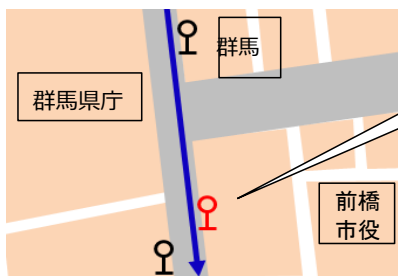

※通過予定時刻です。道路事情・気象条件等により多少遅れることもあります。

【運行事業者】関越交通㈱

※イベントで迂回運転・延長運転を行う場合があります。