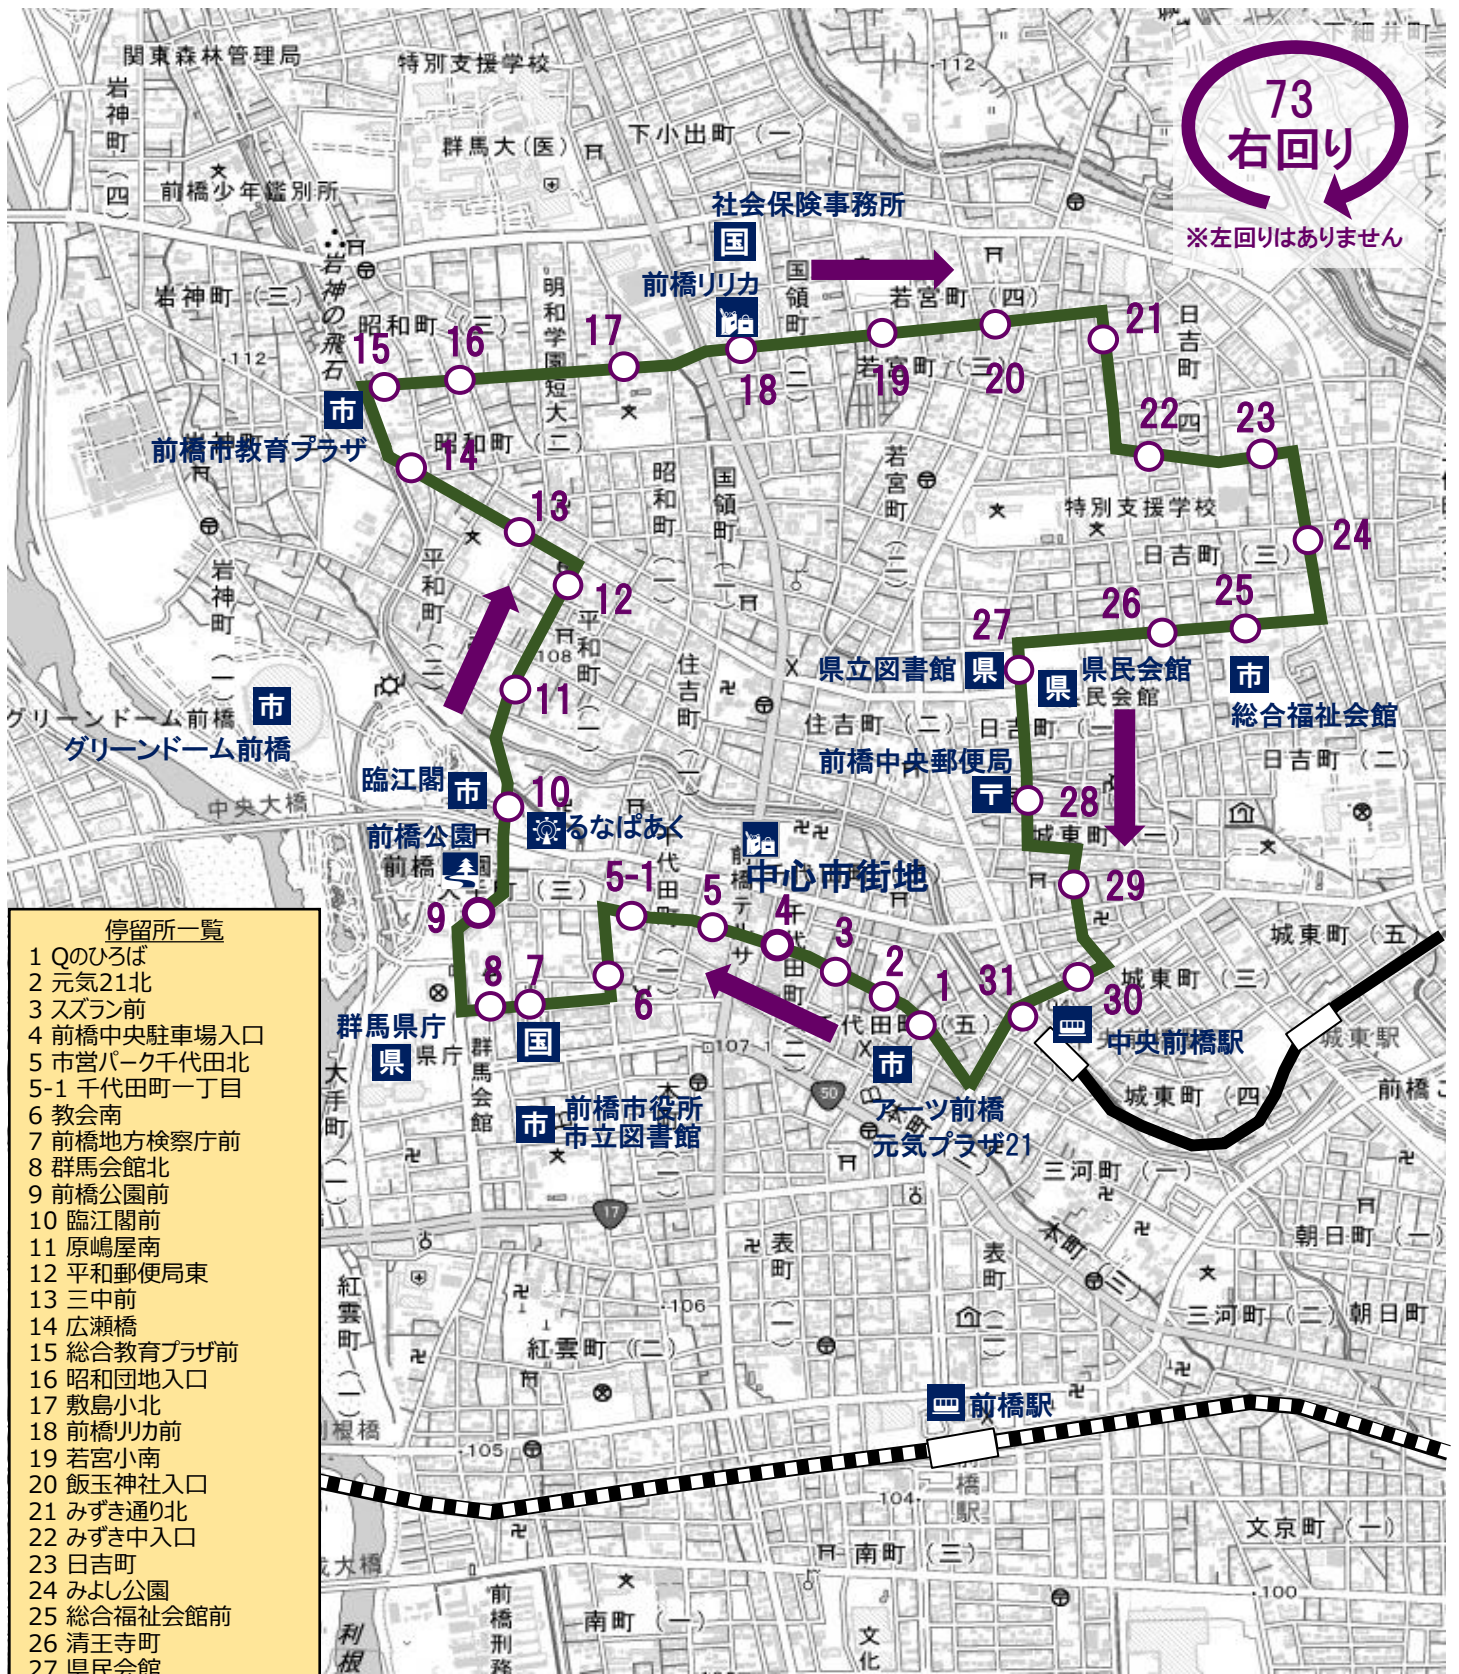

71 マイバス西循環線 路線図

- 停留所一覧**
- 0 新前橋駅
 - 1 滝川橋
 - 2 わかば病院
 - 3 古市町一丁目
 - 4 小相木町北
 - 4-1 東公民館
 - 5 東保育所前
 - 6 東箱田後家町公民館
 - 7 東小学校
 - 8 箱田町南
 - 9 大利根町西
 - 10 学校前
 - 11 大利根団地
 - 12 旧卸売センター
 - 13 第二団地
 - 14 大利根第二団地西
 - 15 大利根第二団地東
 - 16 大利根緑地
 - 17 下新田町公民館
 - 18 下新田町南
 - 19 殿田用水
 - 20 下新田入口
 - 21 大利根ショッピングセンター
 - 22 大利根中央公園
 - 23 大利根団地北
 - 24 済生会前橋病院
 - 25 育英高校
 - 26 小相木町
 - 27 光が丘団地
 - 28 南部大橋西詰
 - 29 南町二丁目
 - 30 生川
 - 31 前橋商業高校前
 - 32 けやきウォーク前橋南
 - 33 けやきウォーク前橋
 - 34 静和幼稚園前
 - 35-1 南口改良住宅前
 - 35 永寿寺前
 - 36 前橋駅
 - 37 中央小学校前
 - 38 前橋女子高前
 - 39 紅雲町一丁目
 - 40 利根橋西詰
 - 41 石倉郵便局
 - 42 滝川橋

71B
左回り

71A
右回り

72 マイバス南循環線 路線図

73
左回り

※右回りはありません

- 停留所一覧
- 1 Qのひろば
 - 2 元気21北
 - 3 スズラン前
 - 4 前橋中央駐車場入口
 - 5 市営パーク千代田北
 - 5-1 千代田町一丁目
 - 6 教会南
 - 7 前橋地方検察庁前
 - 8 群馬会館北
 - 9 県庁前
 - 10 中央病院前
 - 11 利根の湯前
 - 12 紅雲町十字路口
 - 13 紅雲町二丁目
 - 14 南町住宅西
 - 15 一中南
 - 16 南町二丁目
 - 17 フェリカ専門学校南
 - 18 盲学校北
 - 19 市民文化会館南
 - 20 群銀前橋駅南支店前
 - 21 勢多会館北
 - 22 静和幼稚園前
 - 23 南口改良住宅前
 - 24 永寿寺前
 - 25 前橋駅
 - 26 表町
 - 27 坂下

1～8の停留所で73マイバス北循環線と乗換えができます

73 マイバス北循環線 路線図

停留所一覧

- 1 Qのひろば
- 2 元気21北
- 3 スズラン前
- 4 前橋中央駐車場入口
- 5 市営パーク千代田北
- 5-1 千代田町一丁目
- 6 教会南
- 7 前橋地方検察庁前
- 8 群馬会館北
- 9 前橋公園前
- 10 臨江閣前
- 11 原嶋屋南
- 12 平和郵便局東
- 13 三中前
- 14 広瀬橋
- 15 総合教育プラザ前
- 16 昭和団地入口
- 17 敷島小北
- 18 前橋リカ前
- 19 若宮小南
- 20 飯玉神社入口
- 21 みずき通り北
- 22 みずき中入口
- 23 日吉町
- 24 みよし公園
- 25 総合福祉会館前
- 26 清王寺町
- 27 県民会館
- 28 中央郵便局
- 29 城東町二丁目
- 30 城東町三丁目