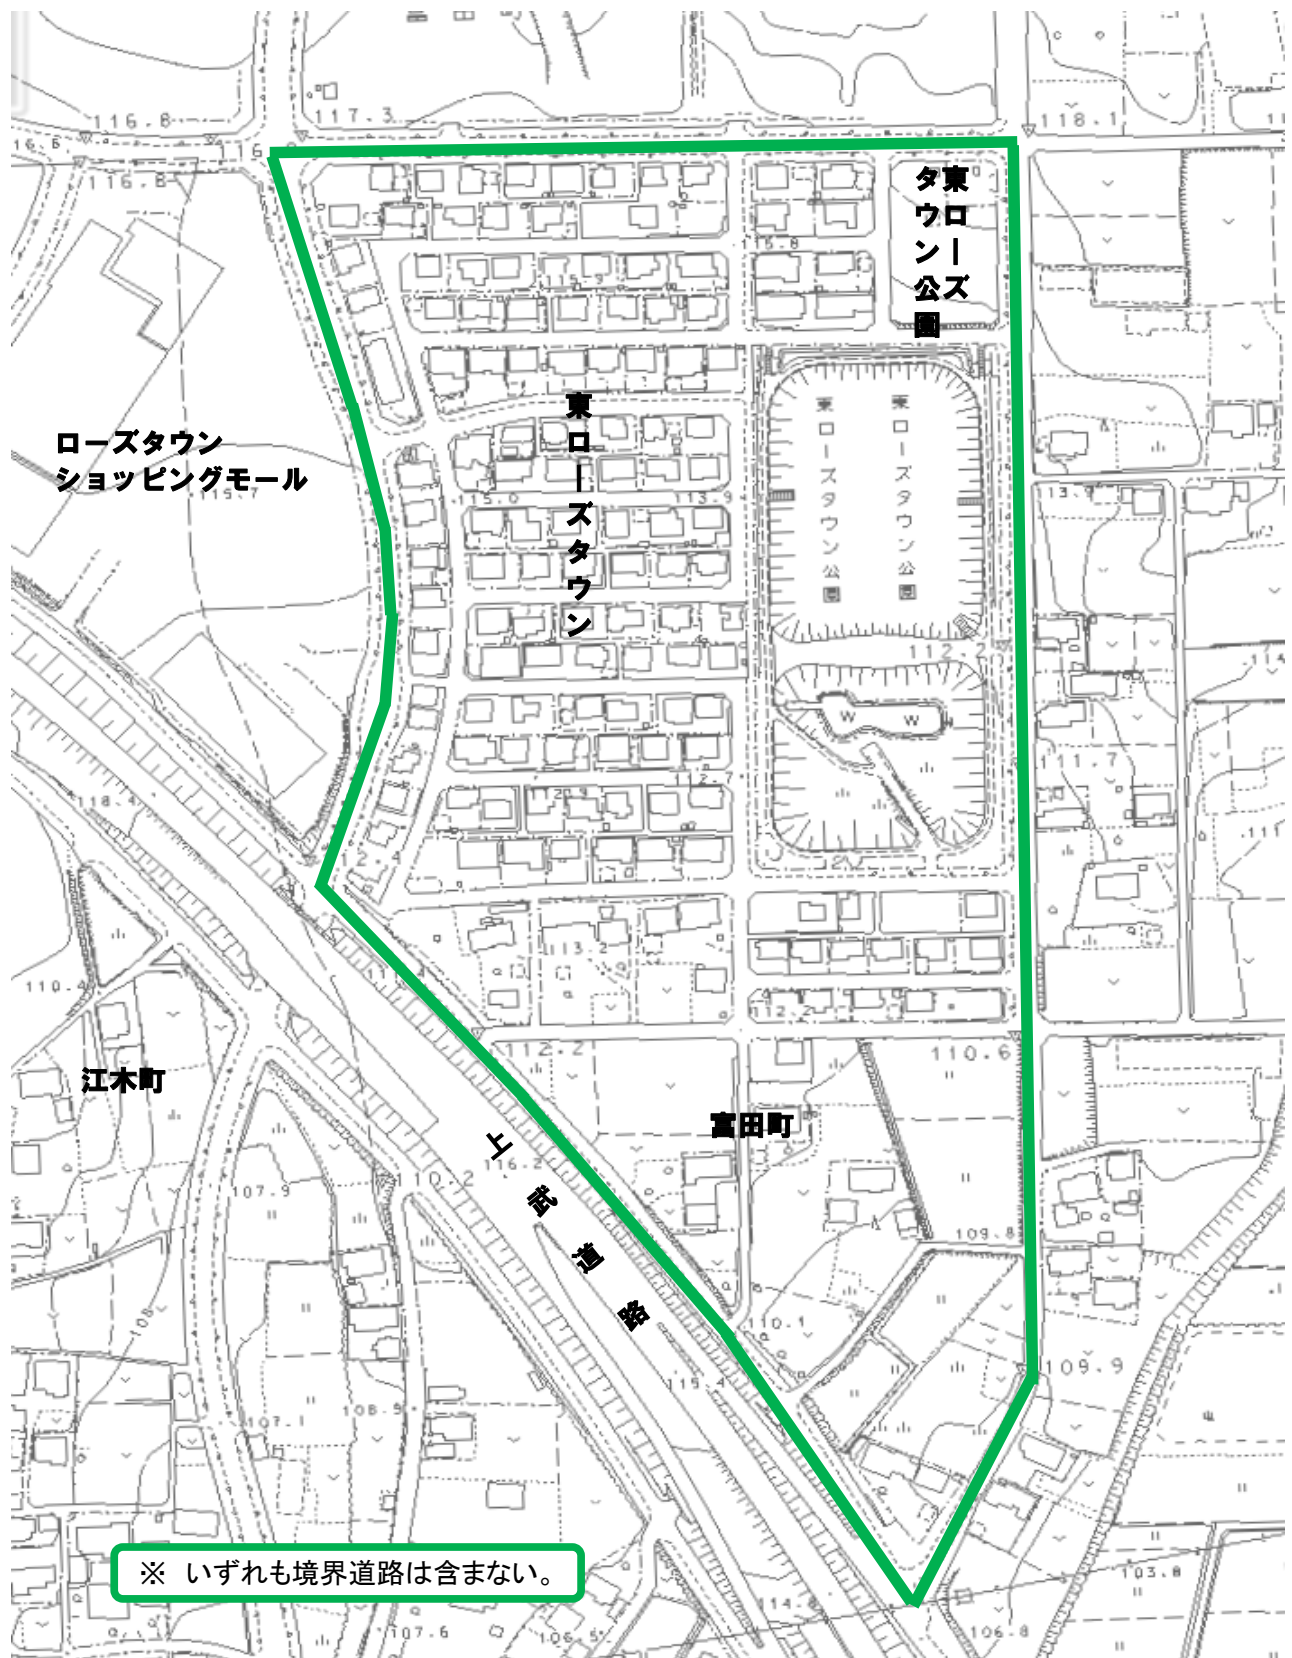

ゾーン30指定区域（富田町ローズタウン住宅団地東地区）

- ※ 北側は、東ローズタウン公園北側市道を境とします。
- ※ 東側は、東ローズタウン公園東側市道を境とします。
- ※ 西側は、東ローズタウンとローズタウンショッピングモールの間の市道を境とします。
- ※ 南側は、国道17号線(上武道路)北側側道を境とします。