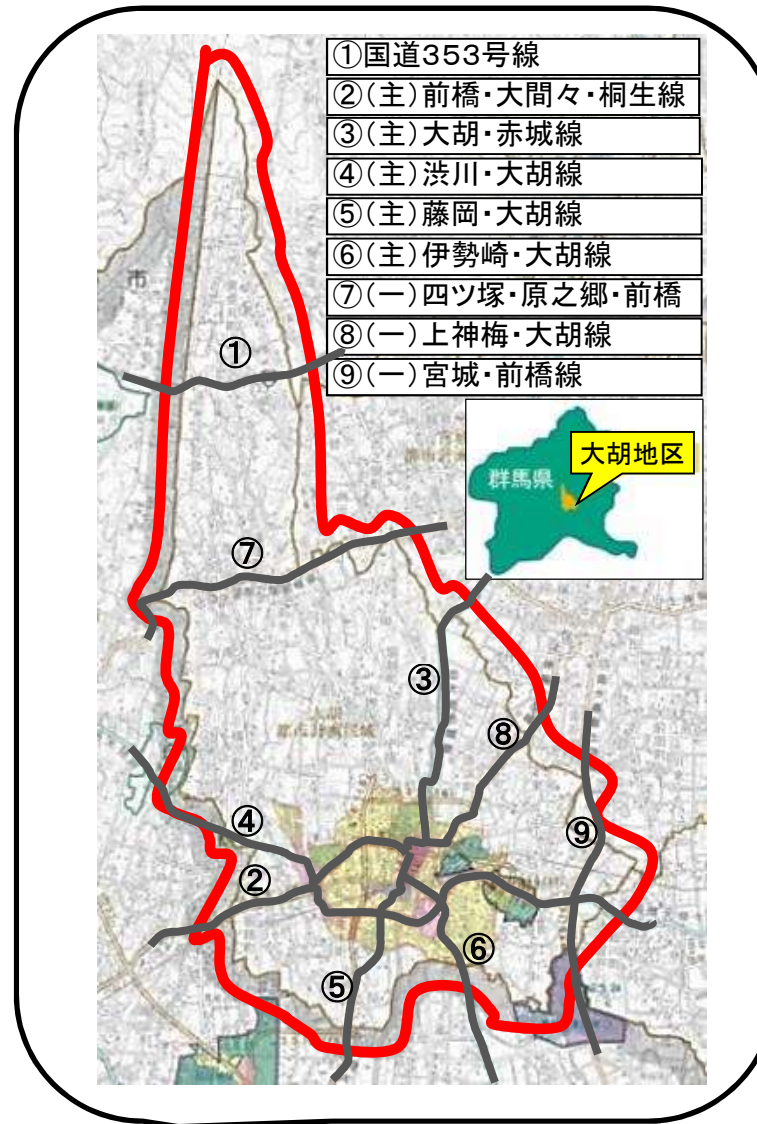

【歴史・文化】

- ・大胡祇園まつり…暴れ獅子 ・大胡城跡…牧野氏まつり
- ・大胡神社……太々神楽 ・多くの寺院
- ・文化財… 横沢の石塔婆、堀越古墳
- ・日光裏街道の宿場町 ・道しるべ

暴れ獅子

牧野氏まつり

【自然】

「空と緑に包まれて」

- ・荒砥川
- ・寺沢沼
- ・薬師沼公園
- ・大胡小学校の大けやき

大けやき

【地域の施設】

- ・大胡ぐリーんふらわー牧場
オランダ型風車、
バーベキューハウス
- ・大胡総合運動公園

オランダ型風車

【農業・食】

- ・花木農産物直売所「さんぽ道」
- ・酪農 ・畜産 ・野菜
- ・施設園芸 ・米作 など

【産業】

- ・大胡バイパス沿いに大型店
- ・地区内に点在する各種事業所

【立地・防災】

- ・赤城南麓傾斜地
- ・土砂災害警戒区域

大胡地区 コミュニティデザイン 「出会い・発見」編

大胡地区の概要			
自治会名(11)	大胡町・茂木町・堀越町堀下・堀越町・横沢町・滝窪町・東金丸町・河原浜町・樋越町・上大屋町・足軽町		
人口・世帯数			
区分	2013.3.31	2018.3.31	増減
全体	18,190人	18,210人	20人増
区分	0-14歳	2,669人	2,572人 97人減
	15-64歳	11,249人	10,954人 295人減
	65歳以上	4,272人	4,684人 412人増
世帯数	6,682世帯	7,211世帯	529世帯増